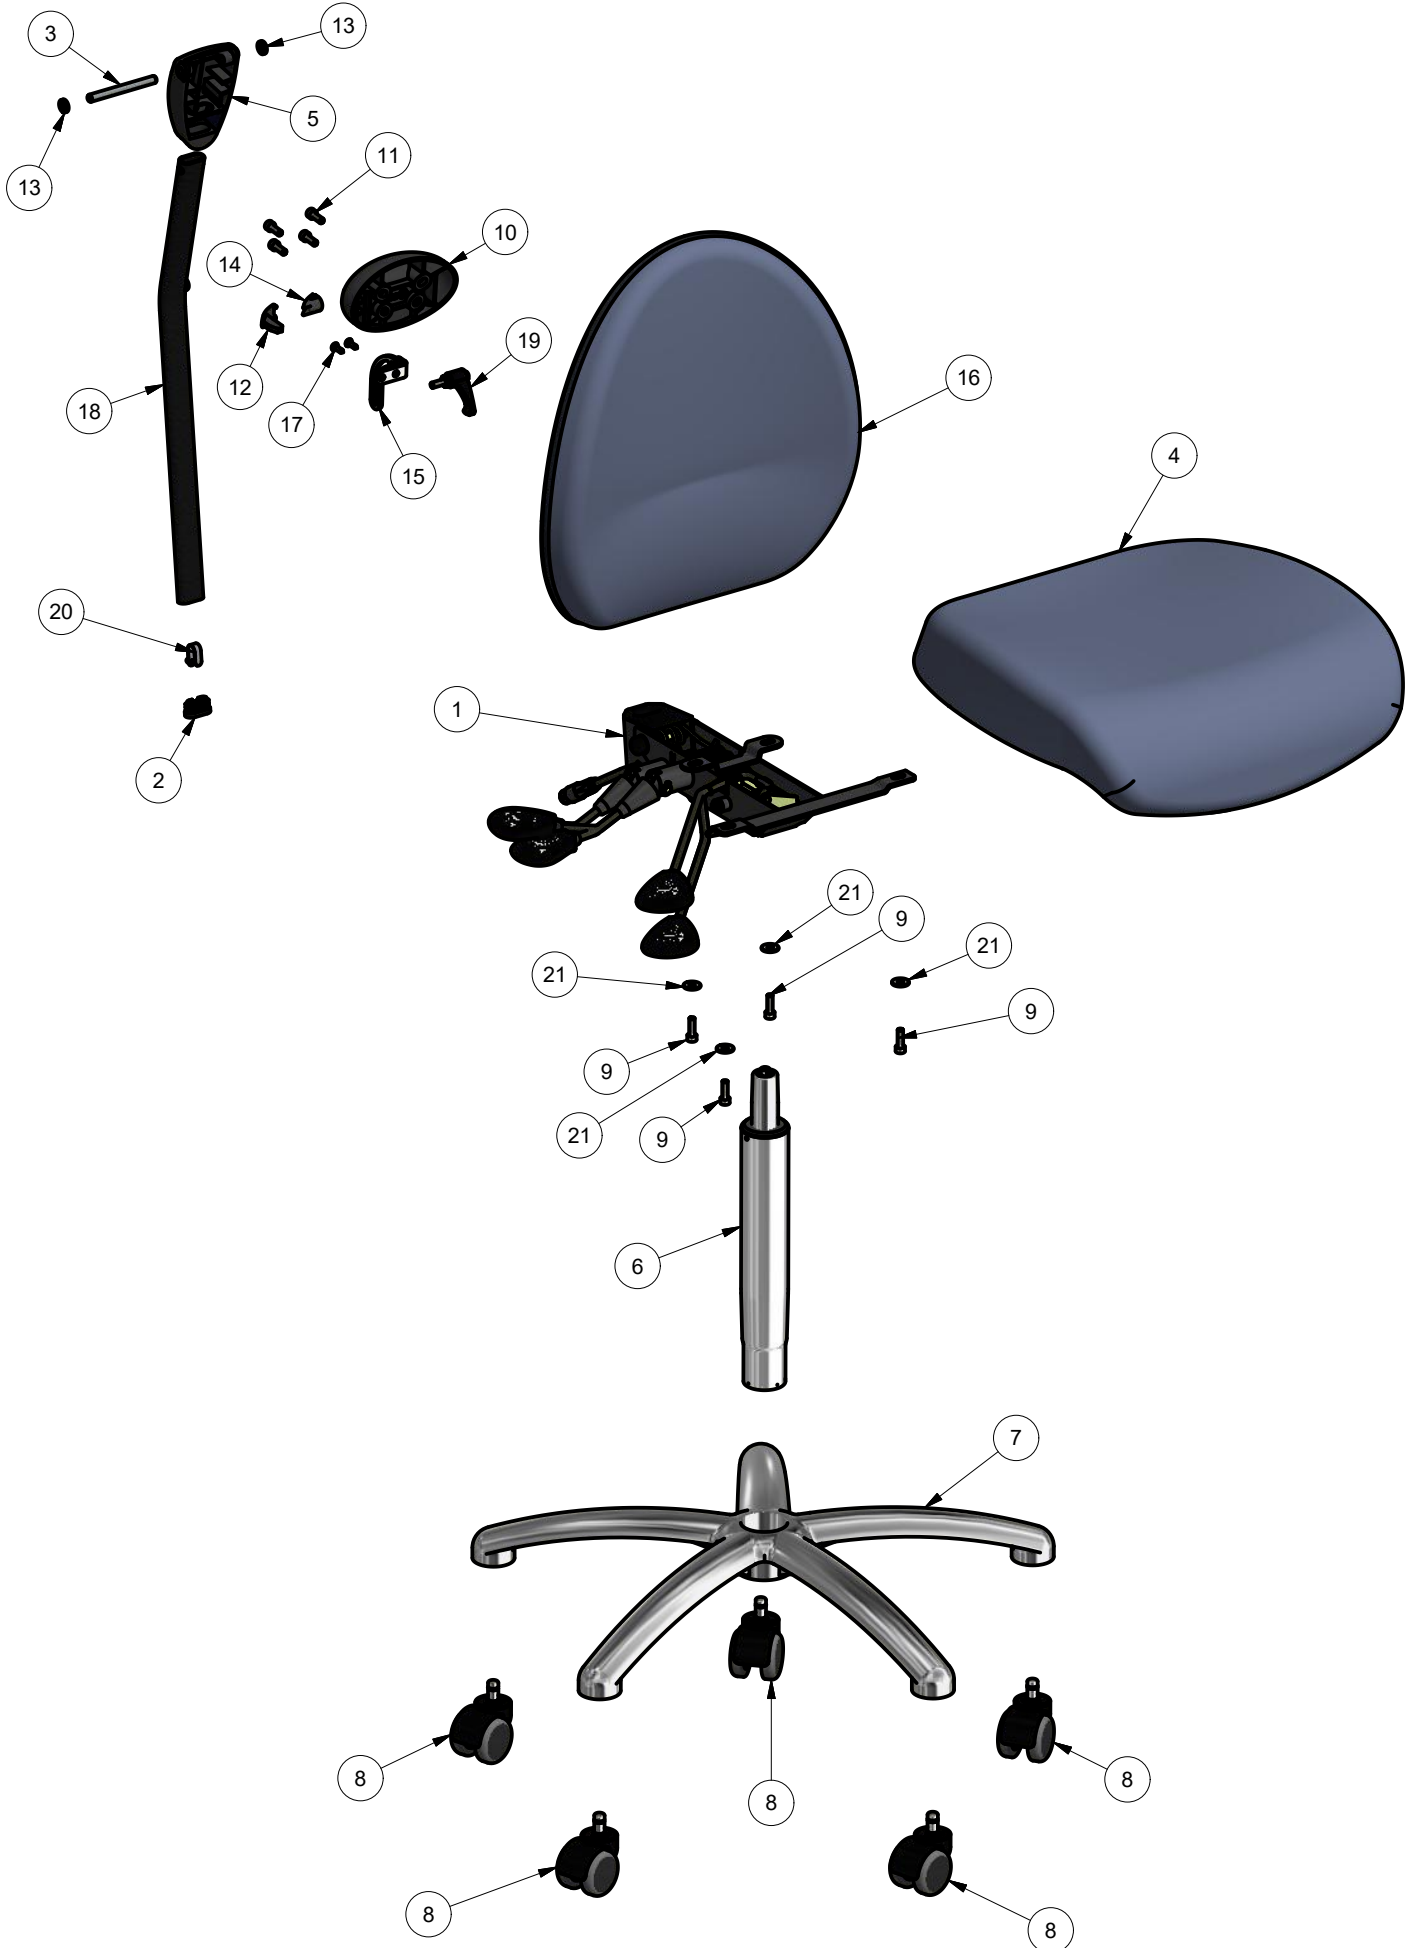

VELA Latin 200

Pos	Pcs	Beskrivelse	Description	Beschreibung	Stock no
1	1	Bæreplade 21.2 Hs uden rotation	Seat Support fitted w/ handle	Trageplatte m/ Auslöserhebeln	18252130993030
2	1	Rørben 15x30 mm flad-oval m/hak	Plug 15x30 mm	Stöpsel 15x30 mm	925890
3	1	Aksel for ryghængsel	Shaft for backrest bracket	Oberteil für Rückenlehne Halterung	923284
4	1	Y-sæde 44x44 B21 f/fodst. Combi	Y-seat 44x44 cm	Y-sitz 44x44 cm	06152812672
5	1	Ryghængsel sort	Backrest hinge black	Rückenscharnier Schwarz	925138
6	1	Gasfjeder chrome yderrør 300 N 200 mm	Gascolumn 300N, 200 mm, chrome	Gasfedersäulen 300 N, 200 mm, chrom	091030200
7	1	Alu fod type 3, Blank alu., N/	Alu frame w/o Castors	Alu Untergestell ohne Rollen	030329999
8	5	Hjul Dobb. 2, bløde m/ 11x20, 50 mm sort	Wheel soft 50 mm black	Rollen weich 50 mm Schwarz	013202
9	4	Skrue med invendig sekskant cylindrisk hoved	Cylinder Head Cap Screw	Zylinderschrauben mit Innensechskant	8001206020
10	1	Underlag ryghængsel u/stop	Plate part for Hinge without stop	Aufnahme f/ Schaniere ohne Stopf	926636
11	4	Skrue m/indv. 6-kt CH	Cylinder Head Cap Screw	Zylinderschrauben m/Innensechskant	8001206016
12	1	Låsetap for ryghængsel	Locking tap for backrest hinge	Schliesstap für Rückenscharnier	926637
13	2	Gummiskive underlag ryghængsel	Rubber disc for backrest hinge	Gummischeibe für Rückenscharnier	926585
14	1	Lås for ryghængsel	Lock for backrest hinge	Schlies für Rückenscharnier	926638
15	1	Vinkelrigle 22 komplet	Angle bracket 22 complete	Befestigungswinkel 22 komplett	923319
16	1	CY-ryg 43x45 Bore R.2CY komplet	Backrest CY 43 x 45 complete	Rücken CY 43 x 45 komplet	08495220672
17	2	Træskruer St.kærv UH ST4,2 x 16	Wooden screw ST4,2 x 16	Wooden screw ST4,2 x 16	8008245016
18	1	Rygbøjle 22 v.54 for rigle 520 mm	Back rest arm 22 v.54 for slide 520 mm	Rückenbügel 22 v.54 für riegel 520 mm	07343
19	1	Skittegreb ERX.44 p-M6x16	Leaver for adjustment M6x16	Schalthebel Anpassung M6x16	921631
20	1	Knopfjeder for 10 mm rør	Pop-out pin for 10 mm tube	Druck-stifte Ø10 mm Rohr	923362
21	4	Stor skive	Washer	Scheibe	8806206