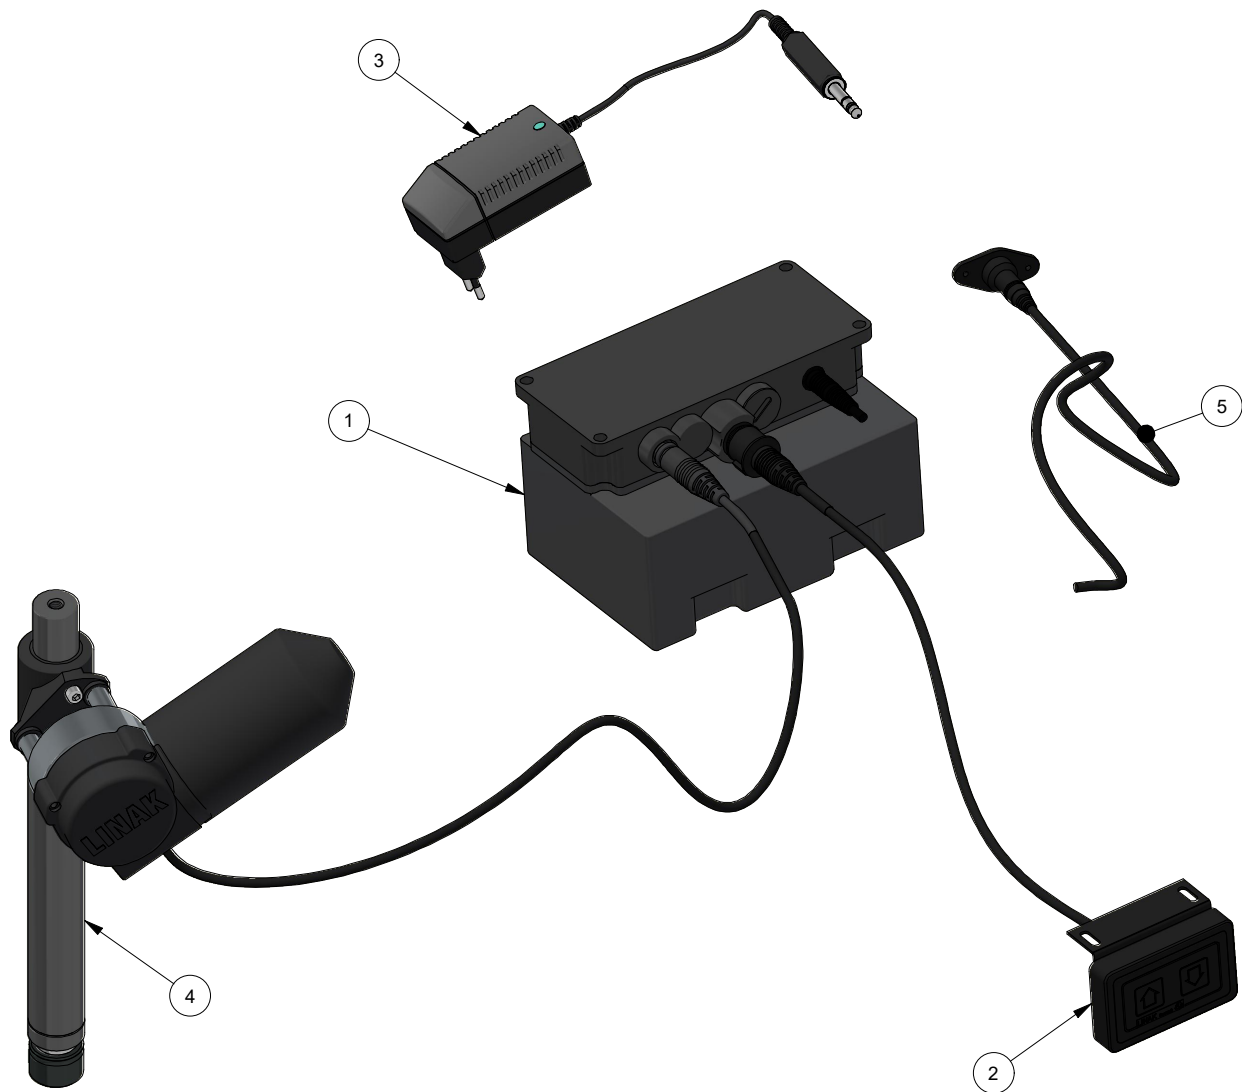

VELA Tango 300E

Pos	Pcs	Beskrivelse	Description	Beschreibung	Item no.
1	1	Formontage TG300 fod m/200mm inderrør	Pre-assembly TG300 foot w/200mm inner tube	Vormontierter TG300-Fuß m/200mm Innenrohr	929284
2	1	Rygbøjle 565 TG 300	Back Rest Arm	Rückenbügel	07223
3	1	Beslag med hængsel for TG 300	Hinge Part for Hd-200	Schaniere Teil für Hd-200	922219
4	2	Plastbøsning for rygbøjle 19 mm	Plastic Bushing 19 mm	Plastikbuchse 19 mm	900624
5	1	Aksel Ø8 x 80	Axle 8 mm	Achse 8 mm	900303
6	2	Knaphul for rygbøjle	Buttonhole	Knopfloch	900315
7	2	Beslag for rygbøjle TG 300, Ø8 huller	Hinge Part w/Sliding Part	Schaniere Teil m/Verstellungs	922220
8	2	Armlænsstang Symetrisk, Dobb Rehab 320	Arm Rest Bar	Armlehnsstange	16017
9	1	Bremsestang symmetrisk, 23 cm u/ kugle, sort	Brake stick, 23 cm, sym. black	Bremsestange, 23 cm, sym.Schwarz	929166
10	1	Linak aktuator LA 30-1 150 mm	Linak actuator LA 30-1 150 mm	Linak actuator LA 30-1 150 mm	901024
11	1	Sidestykke for Rehab Hs incl skrue + label	Sidepart Armrestbar RS incl screw + label	Seitenteil Armlehne RS m/Schraube + Etikett	900447
12	4	Mærkat "STOP"	Label "STOP"	Aufkleber "STOP"	104006
13	4	Bolt M10 x 25 neddrejet	Screw w/hexagon socket M10 x 25	Schraube m/innensechskant M10 x 25	8032210025
14	1	Sidestykke for Rehab. armlæn Hs	Sidepart for Armrestbar RH	Seitenstück für Armlehne R	900407
15	1	Mærkat "STOP"	Label "STOP"	Aufkleber "STOP"	104006
16	1	Bolt M10 x 25 neddrejet	Screw w/hexagon socket M10 x 25	Schraube m/innensechskant M10 x 25	8032210025
17	1	Sidestykke for Rehab Vs incl skrue + label	Sidepart Armrestbar LS incl screw + label	Seitenteil Armlehne LS m/Schraube + Etikett	900448
18	1	Mærkat "STOP"	Label "STOP"	Aufkleber "STOP"	104006
19	1	Bolt M10 x 25 neddrejet	Screw w/hexagon socket M10 x 25	Schraube m/innensechskant M10 x 25	8032210025
20	1	Sidestykke for Rehab. armlæn Vs	Sidepart for Armrestbar LH	Seitenstück für Armlehne L	900446
21	1	Mærkat "STOP"	Label "STOP"	Aufkleber "STOP"	104006
22	1	Bolt M10 x 25 neddrejet	Screw w/hexagon socket M10 x 25	Schraube m/innensechskant M10 x 25	8032210025
23	2	Armlæns pude 75 x 350 sym.	Armrest Pad 75 x 350	Armlehnhkissen	15502003
24	1	Beslag med vinkel, TG 300	Clamping Plate w/Fixture	Spannplatte m/Befestigung	922221
25	9	Gummipuffer Ø25-20 M6x10 M6 VELA	Rubber Socket for VELA K Seat	Gummimuffe für VELA K Sitz	900621
26	1	Stål sætskrue	Hexagon head screws	Sechskantschrauben	8005208020
27	1	Stor skive M8	Washer M8	Scheibe M8	8806208
28	4	Sikringskive udvendig M10	Serrated Lock Washer M10	Fächerscheibe M10	8805210
29	13	Tandskive M8	Serrated Lock Washer M8	Verzahnt Federring M8	8804208
30	1	Skrue M8x16	Screw M8x16	Schraube M8x16	8002208016
31	6	Træskruer 4,8 x 25 mm	Wooden screw 4,8 x 25 mm	Holzschrauben 4,8 x 25 mm	8011205025
32	4	Møtrikbeskytter M8	Cover for Nut M8, Black	Schütze für Mutter M8 Schwarz	921826
33	9	Stor skive DIN 9021, 6 mm Galvaniseret	Washer, Ø6 mm, DIN 9021-6	Scheibe 6 mm DIN9021-6	8806206
34	1	Vinkelrigle 18 komplet	Slide fixture 18 Complete	Winkelriegel 18 komplett	901413
35	2	Møtrikbeskytter M6	Nut Protection M6	Mutter Schutz M6	921984
36	2	Træskruer UH 4,5 x 16 mm	Wooden screw 4,5 x 16 mm	Holzschrauben 4,5 x 16 mm	8008245016
37	1	Håndkugle for bremsestang sort	Ball for Brake Stick, Black	Kugel für Bremsestange, Schwarz	923449
38	6	Skrue M8x25	Screw M8x25	Schraube M8x25	8001208025
39	10	Skrue M6 x 12 mm	Screw M6 x 12 mm	Schraube M6 x 12 mm	8001206012
40	1	Kontrolboks CB	Control box CB	Kontrol CB	928799
41	1	TP1 kontakt	TP1 switch	TP1	928801
42	1	Udlagt ladestik	Charging cable	Ladekabel	928818
43	1	Beslag for motorstyring	Bracket for control box	Beschlag für Steuerung	928800
44	1	Bærepræle Tango 300-300E komplet	Seat support Tango 300-300E complete	Sitztrageplatte Tango 300-300E komplette	05145
45	1	Lader 24V 0,5A han	Charger 24V 0,5A with male part	Ladegerät 24V 0,5A	928802
46	1	Knopfeder f/ 10 mm rør. 6 mm stift	Pop-out spring f/10 mm tube, 6 mm pin	Druckfeder f/10 mm Rohr, 6 mm Stift	923362
47	1	Beslag f/ ladestik	Charger bracket	Ladegerät Halterung	928900
48	2	Skrue UH M5x6 mm	Screw Countersunk head M5x6 mm	Schraube Senkkopf M5x6 mm	8002205006
49	2	Tastelinse Ø7 x 1,5 mm	Rubber bump Ø7 x 1,5 mm	Gumminoppe Ø7 x 1,5 mm	924750
50	10	Skrue M8x12	Screw M8x12	Schrauben M8x12	8001208012
51	4	Skrue m/indv 6kt CH lav, Galv sort,M6x12, Lim	Screw M6x12 mm, black, glue	Schraube M6x12 mm, Schwarz, Kleber	8013906012
52	6	Skive, M6 Sort	Washer, M6 Black	Scheibe, M6 Schwarz	8802806
53	4	Rørben Ø35	Pipe insert Ø35	Rohrbeine Ø35	927016
54	4	Bolt M8x16	Screw M8x16	Schraube M8x16	8001208016
55	1	Stål sætskrue	Steel bolt	Stahl-Blitz	8005206008
56	1	Formontage TG300 fod m/150mm inderrør	Pre-ass. TG300 foot w/150mm inner tube	Vormontiert TG300-Fuß m/150mm Innenrohr	929283
57	1	Bremseaksel 6-kt 11x490 mm	Hexagonal Brake Stick 490 mm	Sechskantige Bremsstange 490 mm	900132
58	4	Skrue M4 x 6	Screw M4 x 6	Schraube M4 x 6	8002104006
59	4	Skrue med indv. 6kt. cylindrisk hoved	Cylinder Head Cap Screw	Zylinderschrauben mit Innensechskant	8001205012
60	2	Skrue M8x16	Screw M8x16	Schraube M8x16	8003808016
61	2	Hjul u/bremse, B:32 mm, ø100 mm, sort	Castor w/o brake, W:32 mm, ø100 mm, black	Rolle o/Bremse, B:32 mm, ø100 mm, Schwarz	015911
62	2	Hjul m/Soft-lock B:32 mm, ø100 mm, sort	Castor w/Soft-lock W:32 mm, ø100 mm, black	Rolle m/Soft-lock, B:32 mm, ø100 mm, Schwarz	015811
63	1	Sæde XXX (B:58xD:48 cm), R.Loop, M.grå	Seat XXX (W:58xD:48 cm), R.Loop, D.grey	Sitz XXX (B:58xT:48 cm), R.Loop, D.grau	06062012693
64	1	Ryglæn CX 38x43 cm,R.Loop M.grå	Backrest CX 38x43 cm,R.Loop D.grey	Rücke CX 38x43 cm,R.Loop D.Grau	08035211693