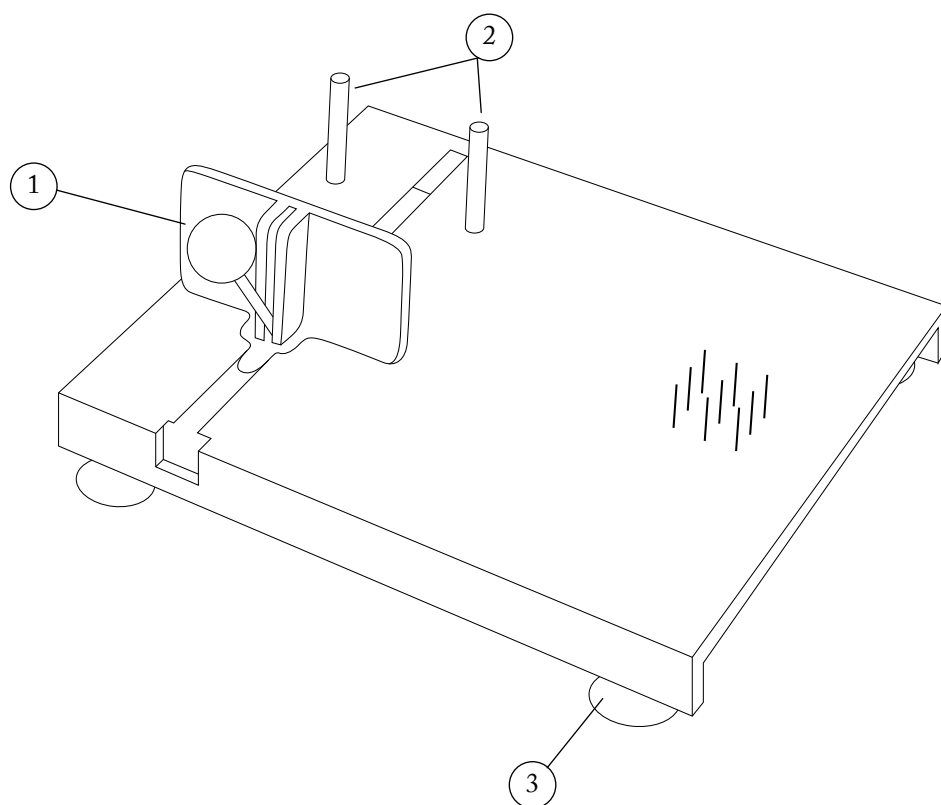

# Fixbräda

Pos	Benämning	Art nr
1	Klämback fixbräda .....	84001152
2	Fixbrädesats .....	84001200
3	Sugfötter Fixbräda 4 st .....	84001201

78349A

05-08-22

Etac AB, Box 203, SE-334 24 Anderstorp

Tel. +46/371-58 73 00, Fax. +46/371-58 73 90