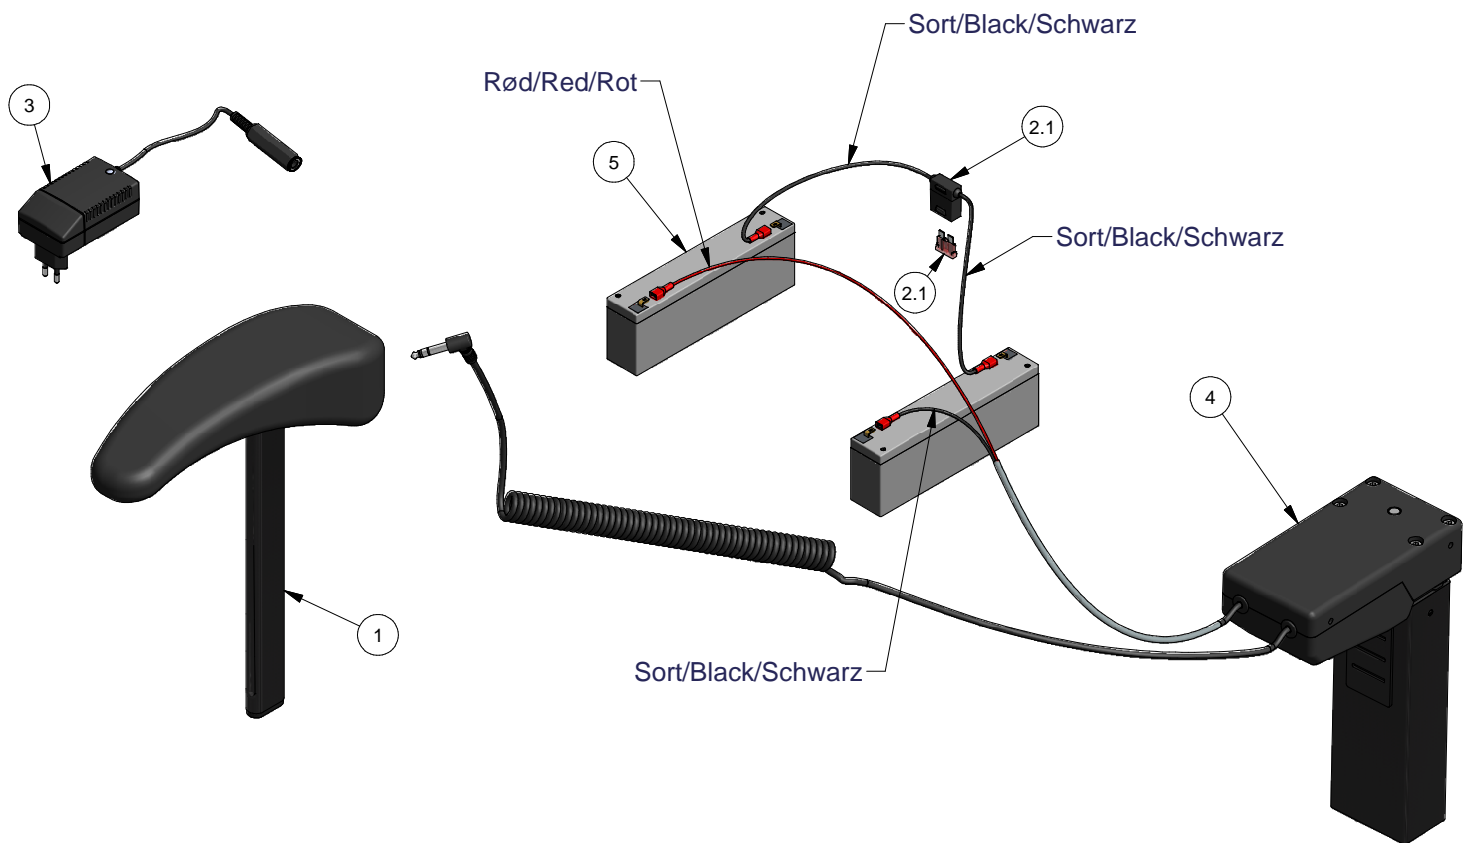

VELA Tango 200EF

Pos	Pcs	Beskrivelse	Description	Beschreibung	Stock no
1	1	Plast konus 80x50	Plastic Conical Bushing 80x50	Plastik konische Buchse 80x50	926995
2	2	Batteri 12 V 2.3 Ah	Battery 12V 2,3 Ah	Batterie 12V 2,3 Ah	924778
3	2	Plade for batteri med kroge	Plate f/battery w/hooks	Platte f/Batterie m/Haken	924814
4	1	Rygholderafækning	Cover for Back Rest Bucket	Abdeckung für Rückenlehne	923367
5	1	Underlag ryghængsel u/stop	Plate part for Hinge without stop	Aufnahme f/ Schaniere ohne Stopf	926636
6	1	Aksel for ryghængsel	Shaft for backrest bracket	Oberteil für Rückenlehne Halterung	923284
7	1	Plast stift til rygøjle 3 mm	Plastic pin 3 mm	Plastikstifte 3 mm	900623
8	1	Rørben 15x30 mm flad-oval	Plug 15x30 mm	Stöpsel 15x30 mm	922125
9	1	Bæreplade monteret EL Hs	Seatsupport EL Rs mounted	Tragplatte EL Rs montiert	18282299993030
10.1	1	Armlæns pude 21/22 EL Hs samlet	Armrest pad 9x30 EI mounted	Armlehnkissen 9x30 EI montiert	15205003
10.2	1	Armlænsstang 315 sort metallic	Arm Rest Bar 315 black metallic	Armlehneslange 315 schwarz metallic	16043
10.3	2	Skrue med inv. sekskant CH	Cylinder Head Cap Screw	Zylinderschrauben mit Innensechskant	8001206016
10.4	1	Rørben 15x35 mm flad-oval	Plug 15x35 mm flat-oval	Stöpsel 15x35 mm flach-oval	922129
11.1	1	Armlæns pude 9x30 EL Vs samlet	Armrest pad 9x30 EI complete	Armlehnkissen 9x30 EI komplet	15105003
11.2	1	Armlænsstang 315 sort metallic	Arm Rest Bar 315 black metallic	Armlehneslange 315 schwarz metallic	16043
11.3	2	Skrue med inv. sekskant CH	Cylinder Head Cap Screw	Zylinderschrauben mit Innensechskant	8001206016
11.4	1	Rørben 15x35 mm flad-oval	Plug 15x35 mm flat-oval	Stöpsel 15x35 mm flach-oval	922129
12	2	Træskrue St.kærv UH ST4,2 x 16	Wooden screw ST4,2 x 16	Wooden screw ST4,2 x 16	8008245016
13	1	CY-ryg 43x45 Bore R.2CY komplet	Backrest CY 43 x 45 complete	Rücken CY 43 x 45 komplet	08495220672
14	1	Vinkelrigle 22 komplet	Angle bracket 22 complete	Befestigungswinkel 22 komplett	923319
15	1	Skittegreb ERX.44 p-M6x16	Leaver for adjustment M6x16	Schalthebel Anpassung M6x16	921631
16	8	Skive	Washer	Scheibe	8802207
17	1	CY-sæde 47x49 komplet Bore 21CY Combi	Seat CY 47x49 complete	Sitz CY 47x49 komplet	06152812672
18	1	Fod Tango Combi	Frame Tango Combi	Fuss Tango Combi	032579946
19	2	Hjul sporkugleleje 100 mm	Castor 100 mm	Rolle 100 mm	014915
20	1	Kappe for svinghjul Vs. Sort	Cover F/ flywheel L	Deckel F/ Schwungrad L	926736 (sæt)
21	1	Kappe for svinghjul Tango Hs	Cover f/foot flywheel Tango R	Deckel F/ Schwungrad R	926736 (sæt)
22	2	Bremsehjul Soft Lock 100 mm	Castor 100 mm	Rolle 100 mm	014015
23	1	Kappe for bremsehjul Hs.Sort	Cover f/brakewheel R	Deckel F/ Bremserad R	926736 (sæt)
24	1	Bremsestang med kugle	Brake rod with ball	Bremsgestänge mit Kugel	926763
25	1	Bremseaksel Flex Uni-21 sort metallic kpl	Brake shaft flex Uni-21 black metallic	Bremswelle Flex Uni-21 Schwarz metallic	925727
26	1	Kappe for bremsehjul Vs. Sort	Cover F/ brakewheel L	Deckel F/ Bremserad L	926736 (sæt)
27	1	Rygbøjle 22 v.54 520 mm sort metallic	Backrest Arm 22 v. 54 520 mm black	Rückenbügel 22 v. 54 520 mm Schwarz	07347
28	1	Ryghængsel sort	Backrest hinge black	Rückenscharnier Schwarz	925138
29	1	Låsetap for ryghængsel	Locking tap for backrest hinge	Schliesstap für Rückenscharnier	926637
30	1	Lås for ryghængsel	Lock for backrest hinge	Schliess für Rückenscharnier	926638
31	4	Skrue m/indv. 6-kt CH M6x25	Cylinder Head Cap Screw M6x25	Zylinderschrauben m/Innen 6-kt M6x25	8001206025
32	2	Gummiskive underlag ryghæng. u/stop	Rubber disc for backrest hinge wo/stop	Gummischiebe für Rückenscharnier	926585
33	4	Skrue med inv. sekskant CH	Cylinder Head Cap Screw	Zylinderschrauben mit Innensechskant	8001206016
34	1	Aktuator Nordic 300 mm	Actuator Nordic 300 mm	Aktuator Nordic 300 mm	926415
35	4	Skrue m/indv. 6-kt UH M6x16 m/lim	Countersunk Screw M6x16 w/glue	Senkschraube mit Innensechskant	8002906016
36	1	Sikringsholder flad 10A kpl	Fuse Cable Complete	Sicherungshalter komplett	925161
36.1	1	Sikring 10A	Fuse 10A	Sicherung 10A	924872
37	1	Aktuator Nordic 200 mm	Actuator Nordic 200 mm	Aktuator Nordic 200 mm	926416
38	1	Lader 24V 0,5A med Jack hun 6 mm	Charger 24V 0,5A with female part 6 mm	Ladegerät 24V 0,5A	925087
39	2	Sekskant tap for bremsestang	Hexagon tap brake stick	6-kant Zapfen für Bremsestangen	923451
40	4	Skrue m/torx PH Taptite M5 x 6 mm	Screw w/torx PH Taptite M5 x 6 mm	Schrauben m/torx Taptite M5 x 6 mm	8017205006
41	4	Sikringskive udvendig	Serrated Lock Washer	Fächerscheibe	8805206
42	2	Lukket cylindriskhoved skrue med lim	Cylinder Head Cap Screw with treadlocking	Zylinderschrauben mit Innensechskant	8001606012
43	2	Lukket cylindriskhoved skrue med lim	Cylinder Head Cap Screw with treadlocking	Zylinderschrauben mit Innensechskant	8001606010
44	1	Rørben Ø15	Plug Ø15 mm	Abdeckstopfen Ø15 mm	921694
45	2	Stopskrue med indiv. sekskant med krater	Hexagon Socket Set Screw	Gewindestift	8004105006
46	1	Armlænsbund 22	Armrest fixture 22	Armlehnebefestigung 22	927007
47	2	Sidestykke Ergon 140 komplet	Sidepart for Ergon. Armrest	Seitenstück für Ergon. Arml.	927005
48	2	Håndskrue M10x25	Hand screw M10x25	Handschaube M10x25	900408
49	4	Skrue m/indv. 6-kt CH	Cylinder Head Cap Screw	Zylinderschrauben m/Innen 6-kt	8001206016
50	1	Afdækning for Tango E	Cover for Tango E	Absicherung für Tango E	927297
51	2	Velcro hook 20x72 mm	Velcro hook 20x72 mm	Velcro hook 20x72 mm	927278
52	2	Velcro look 20x72 mm	Velcro look 20x72 mm	Velcro look 20x72 mm	927279
53	2	Rubber plug Ø14x7,5 mm	Rubber plug Ø14x7,5 mm	Gummistopfen Ø14x7,5 mm	923366
54	4	Afstandskive Ø20x8	Distance disc Ø20x8	Distanzscheibe Ø20x8	924886