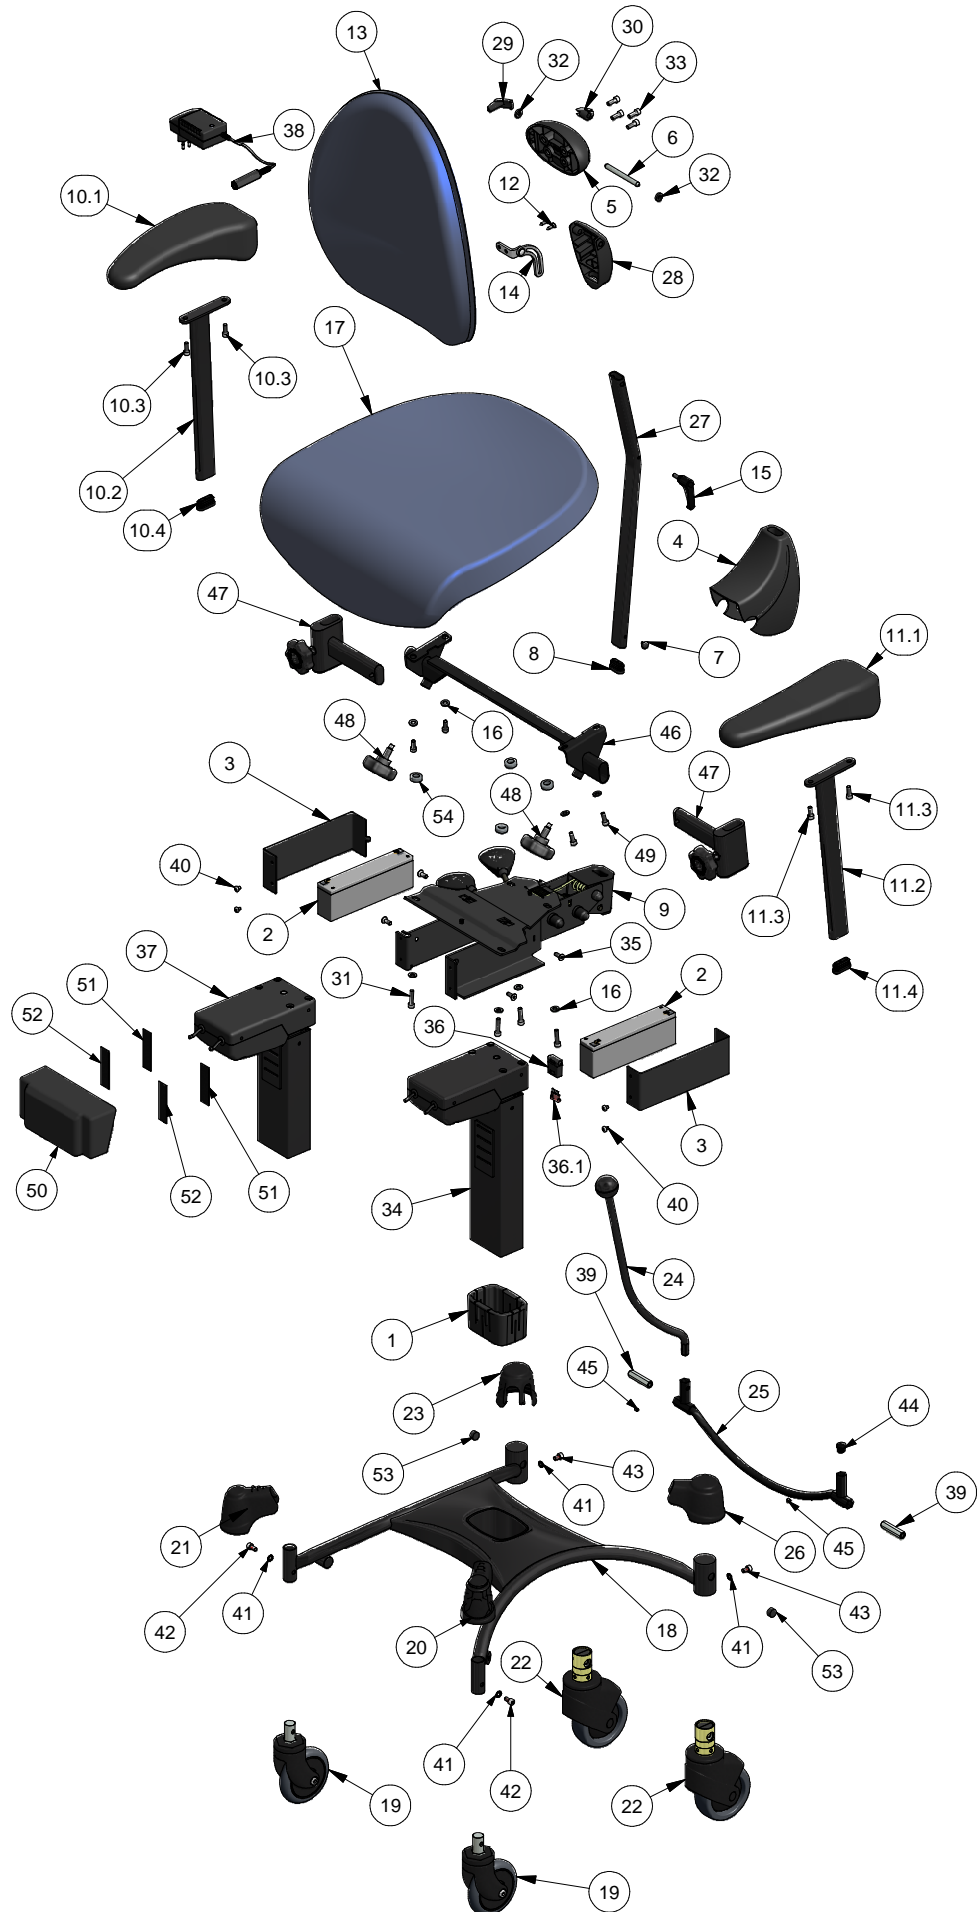

VELA Tango 200EF

Pos	Pcs	Beskrivelse	Description	Beschreibung	Stock no
1	1	Plast konus 80x50	Plastic Conical Bushing 80x50	Plastik konische Buchse 80x50	926995
2	2	Batteri 12 V 2.3 Ah	Battery 12V 2,3 Ah	Batterie 12V 2,3 Ah	924778
3	2	Plade for batteri med kroge	Plate f/battery w/hooks	Platte f/Batterie m/Haken	924814
4	1	Rygholderafækning	Cover for Back Rest Bucket	Abdeckung für Rückenlehne	923367
5	1	Underlag ryghængsel u/stop	Plate part for Hinge without stop	Aufnahme f/ Schaniere ohne Stopf	926636
6	1	Aksel for ryghængsel	Shaft for backrest bracket	Oberteil für Rückenlehne Halterung	923284
7	1	Plast stift til rygøjle 3 mm	Plastic pin 3 mm	Plastikstifte 3 mm	900623
8	1	Rørben 15x30 mm flad-oval	Plug 15x30 mm	Stöpsel 15x30 mm	922125
9	1	Bæreplade monteret EL Hs	Seatsupport EL Rs mounted	Tragplatte EL Rs montiert	18282299993030
10.1	1	Armlæns pude 21/22 EL Hs samlet	Armrest pad 9x30 EI mounted	Armlehnkissen 9x30 EI montiert	15205003
10.2	1	Armlænsstang 315 sort metallic	Arm Rest Bar 315 black metallic	Armlehneslange 315 schwarz metallic	16043
10.3	2	Skrue med inv. sekskant CH	Cylinder Head Cap Screw	Zylinderschrauben mit Innensechskant	8001206016
10.4	1	Rørben 15x35 mm flad-oval	Plug 15x35 mm flat-oval	Stöpsel 15x35 mm flach-oval	922129
11.1	1	Armlæns pude 9x30 EL Vs samlet	Armrest pad 9x30 EI complete	Armlehnkissen 9x30 EI komplet	15105003
11.2	1	Armlænsstang 315 sort metallic	Arm Rest Bar 315 black metallic	Armlehneslange 315 schwarz metallic	16043
11.3	2	Skrue med inv. sekskant CH	Cylinder Head Cap Screw	Zylinderschrauben mit Innensechskant	8001206016
11.4	1	Rørben 15x35 mm flad-oval	Plug 15x35 mm flat-oval	Stöpsel 15x35 mm flach-oval	922129
12	2	Træskrue St.kærv UH ST4,2 x 16	Wooden screw ST4,2 x 16	Wooden screw ST4,2 x 16	8008245016
13	1	CY-ryg 43x45 Bore R.2CY komplet	Backrest CY 43 x 45 complete	Rücken CY 43 x 45 komplet	08495220672
14	1	Vinkelrigle 22 komplet	Angle bracket 22 complete	Befestigungswinkel 22 komplett	923319
15	1	Skittegreb ERX.44 p-M6x16	Leaver for adjustment M6x16	Schalthebel Anpassung M6x16	921631
16	8	Skive	Washer	Scheibe	8802207
17	1	CY-sæde 47x49 komplet Bore 21CY Combi	Seat CY 47x49 complete	Sitz CY 47x49 komplet	06152812672
18	1	Fod Tango Combi	Frame Tango Combi	Fuss Tango Combi	032579946
19	2	Hjul sporkugleleje 100 mm	Castor 100 mm	Rolle 100 mm	014915
20	1	Kappe for svinghjul Vs. Sort	Cover F/ flywheel L	Deckel F/ Schwungrad L	926736 (sæt)
21	1	Kappe for svinghjul Tango Hs	Cover f/foot flywheel Tango R	Deckel F/ Schwungrad R	926736 (sæt)
22	2	Bremsehjul Soft Lock 100 mm	Castor 100 mm	Rolle 100 mm	014015
23	1	Kappe for bremsehjul Hs.Sort	Cover f/brakewheel R	Deckel F/ Bremserad R	926736 (sæt)
24	1	Bremsestang med kugle	Brake rod with ball	Bremsgestänge mit Kugel	926763
25	1	Bremseaksel Flex Uni-21 sort metallic kpl	Brake shaft flex Uni-21 black metallic	Bremswelle Flex Uni-21 Schwarz metallic	925727
26	1	Kappe for bremsehjul Vs. Sort	Cover F/ brakewheel L	Deckel F/ Bremserad L	926736 (sæt)
27	1	Rygbøjle 22 v.54 520 mm sort metallic	Backrest Arm 22 v. 54 520 mm black	Rückenbügel 22 v. 54 520 mm Schwarz	07347
28	1	Ryghængsel sort	Backrest hinge black	Rückenscharnier Schwarz	925138
29	1	Låsetap for ryghængsel	Locking tap for backrest hinge	Schliesstap für Rückenscharnier	926637
30	1	Lås for ryghængsel	Lock for backrest hinge	Schliess für Rückenscharnier	926638
31	4	Skrue m/indv. 6-kt CH M6x25	Cylinder Head Cap Screw M6x25	Zylinderschrauben m/Innen 6-kt M6x25	8001206025
32	2	Gummiskive underlag ryghæng. u/stop	Rubber disc for backrest hinge wo/stop	Gummischiebe für Rückenscharnier	926585
33	4	Skrue med inv. sekskant CH	Cylinder Head Cap Screw	Zylinderschrauben mit Innensechskant	8001206016
34	1	Aktuator Nordic 300 mm	Actuator Nordic 300 mm	Aktuator Nordic 300 mm	926415
35	4	Skrue m/indv. 6-kt UH M6x16 m/lim	Countersunk Screw M6x16 w/glue	Senkschraube mit Innensechskant	8002906016
36	1	Sikringsholder flad 10A kpl	Fuse Cable Complete	Sicherungshalter komplett	925161
36.1	1	Sikring 10A	Fuse 10A	Sicherung 10A	924872
37	1	Aktuator Nordic 200 mm	Actuator Nordic 200 mm	Aktuator Nordic 200 mm	926416
38	1	Lader 24V 0,5A med Jack hun 6 mm	Charger 24V 0,5A with female part 6 mm	Ladegerät 24V 0,5A	925087
39	2	Sekskant tap for bremsestang	Hexagon tap brake stick	6-kant Zapfen für Bremsestangen	923451
40	4	Skrue m/torx PH Taptite M5 x 6 mm	Screw w/torx PH Taptite M5 x 6 mm	Schrauben m/torx Taptite M5 x 6 mm	8017205006
41	4	Sikringskive udvendig	Serrated Lock Washer	Fächerscheibe	8805206
42	2	Lukket cylindriskhoved skrue med lim	Cylinder Head Cap Screw with treadlocking	Zylinderschrauben mit Innensechskant	8001606012
43	2	Lukket cylindriskhoved skrue med lim	Cylinder Head Cap Screw with treadlocking	Zylinderschrauben mit Innensechskant	8001606010
44	1	Rørben Ø15	Plug Ø15 mm	Abdeckstopfen Ø15 mm	921694
45	2	Stopskrue med indiv. sekskant med krater	Hexagon Socket Set Screw	Gewindestift	8004105006
46	1	Armlænsbund 22	Armrest fixture 22	Armlehnebefestigung 22	927007
47	2	Sidestykke Ergon 140 komplet	Sidepart for Ergon. Armrest	Seitenstück für Ergon. Arml.	927005
48	2	Håndskrue M10x25	Hand screw M10x25	Handschaube M10x25	900408
49	4	Skrue m/indv. 6-kt CH	Cylinder Head Cap Screw	Zylinderschrauben m/Innen 6-kt	8001206016
50	1	Afdækning for Tango E	Cover for Tango E	Absicherung für Tango E	927297
51	2	Velcro hook 20x72 mm	Velcro hook 20x72 mm	Velcro hook 20x72 mm	927278
52	2	Velcro look 20x72 mm	Velcro look 20x72 mm	Velcro look 20x72 mm	927279
53	2	Rubber plug Ø14x7,5 mm	Rubber plug Ø14x7,5 mm	Gummistopfen Ø14x7,5 mm	923366
54	4	Afstandskive Ø20x8	Distance disc Ø20x8	Distanzscheibe Ø20x8	924886