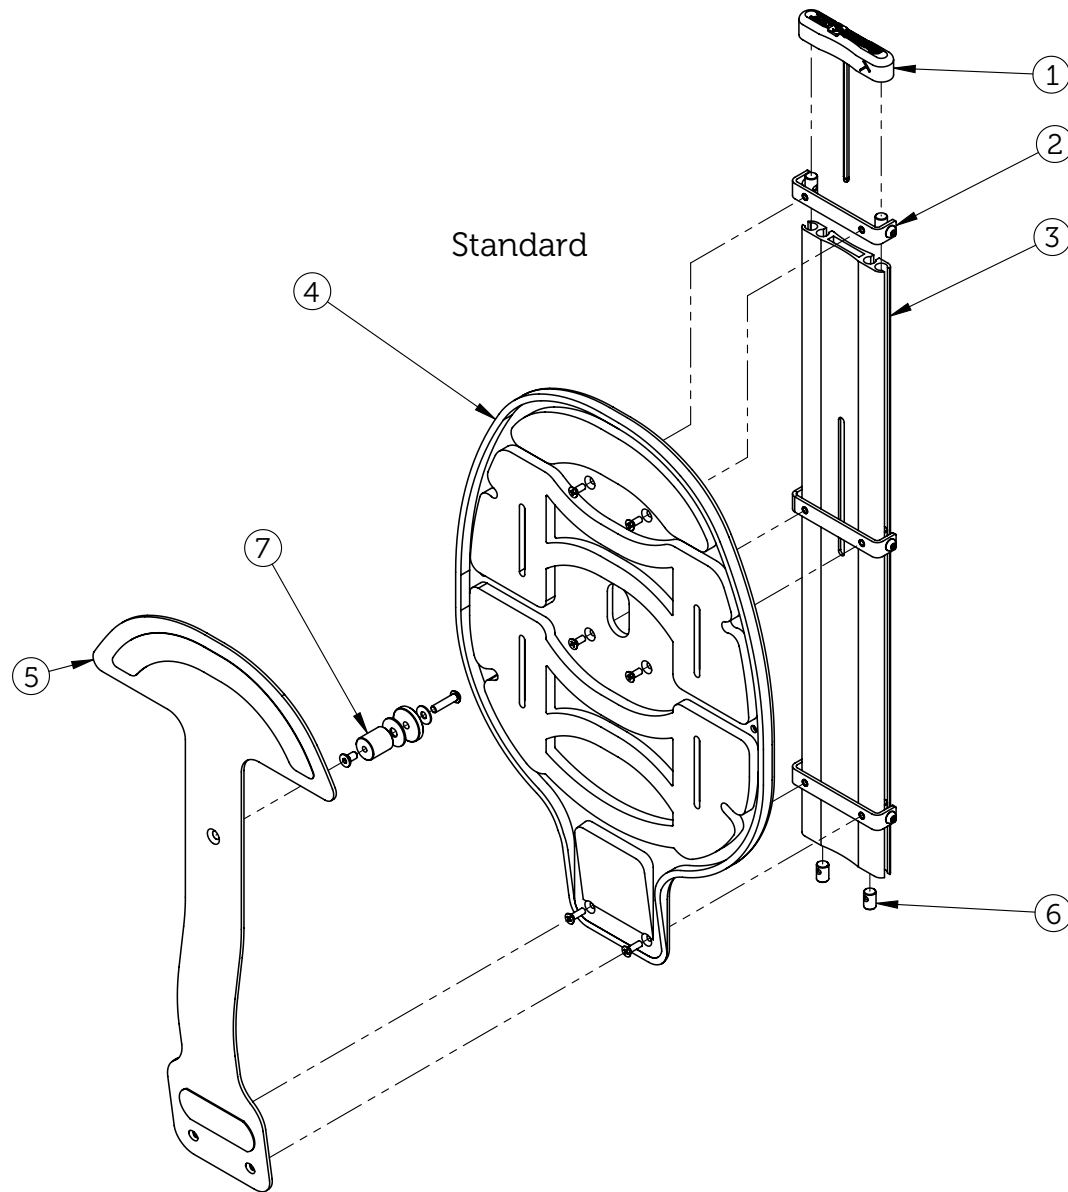

Sharky Pro Ryg-dele

Anatomic SITT AB Exploded views of Zitzi Sharky Pro

side 1 (2)

Del	Vare nummer
1	285299
2	152332
3	153230 (size 1) 153231 (size 2)
4	153232 (size 1) 153233 (size 2)
5	153235 (size 1) 153236 (size 2)
6	135007
7	153298

Sharky Pro Ryg-dele

Anatomic SITT AB Exploded views of Zitzi Sharky Pro

Side 2 (2)

Del	Vare nummer
8	153234 (size 1) 153237 (size 2)