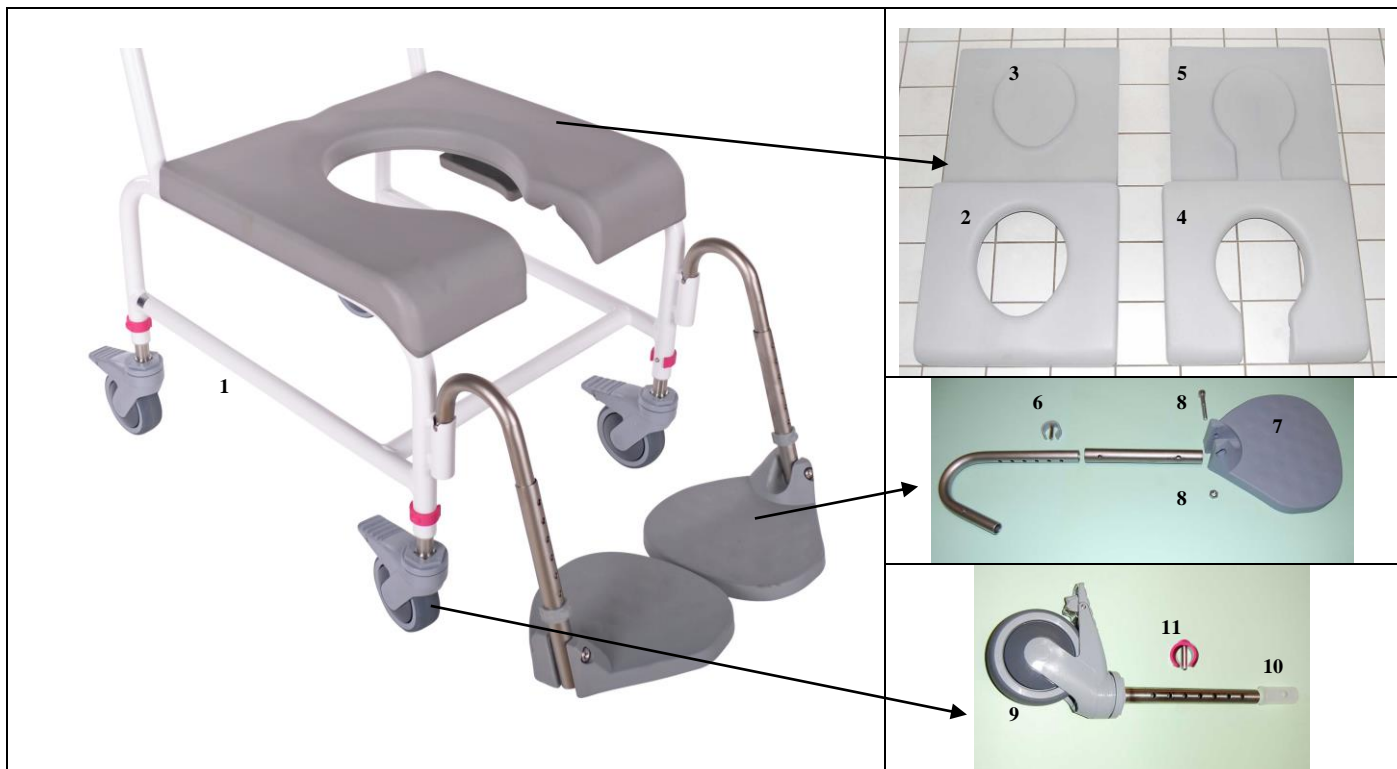

Pos.	Reservedel/Spare part	Art. No.	Pos.	Reserve dele/Spare part	Art. No.
1	Rygstel / Backrest frame	800635	6	Bolt til armlæn/Bolt for armrest	800082
2	Pu ryg/Pu foam backrest	310344	7	Nylonbøsning for armlæn/White nylon bush for armrest	310076
3	Skuer til montering af pu ryg/Screws for fastening of back-rest (5 x 20)	310063	8	Fladeoval dupsko, grå/Ferrule for oval armrest, Grey	800245
4	Armlæn til M2 "lige op", højre/Armrest for straight up, right	800172	9	Rund dupsko, grå/Ferrule for round armrest, Grey	800244
	Armlæn til M2 "lige op", venstre/Armrest for straight up, left	800173	10	Pu skum/Pu foam cushion	800181
5	Armlæn til M2 lige op med grå pu, højre/Straight armrest for M2 with grey pu foam cushions, right	310346	11	Skruer til montering af armlæn/Screws for fastening of armrest (2stk/2 pieces)	800012
	Armlæn til M2 lige op med grå pu, venstre/Straight armrest for M2 with grey pu foam, left	310347			