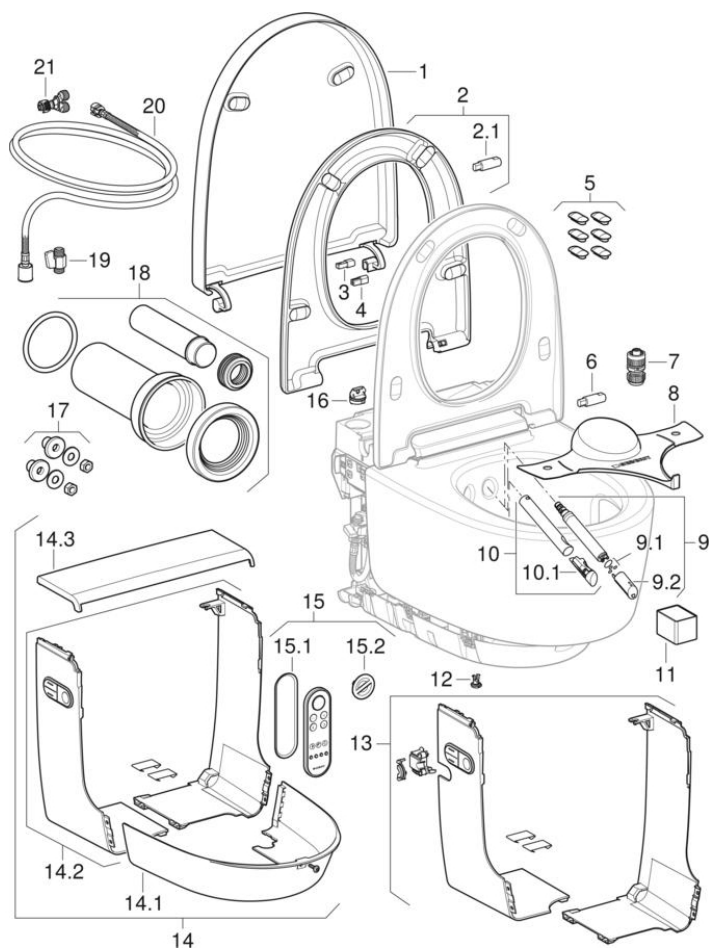

Geberit AquaClean Mera douchetoiletter væghængt

2015 -

Type AquaClean Mera Classic, AquaClean Mera Comfort

Egenskaber

Fremstillingsår fra

2015

Gælder for vare

146.201.11.1 146.201.21.1 146.211.11.1 146.211.21.1

#	Varenr.	VVS nr.	Beskrivelse	Bemærkninger
1	243.211.11.1		Toiletlåg til Geberit AquaClean Mera: Alpin-hvid	
2	243.215.11.1		Toiletsæde til Geberit AquaClean Mera Classic: Alpin-hvid	Nur für Mera Classic
2.1 / 6	243.217.00.1		Dæmper til toiletsæde/toiletlåg, til Geberit AquaClean Mera/Tuma	
3	243.213.00.1		Aksel til lågløfter, til Geberit AquaClean Mera Comfort	Nur für Mera Comfort
4	243.404.00.1		Aksel til dæmper toiletlåg, til Geberit AquaClean Mera Classic	Nur für Mera Classic
5	243.219.00.1		Sæt buffer til toiletsæde og toiletlåg, til Geberit AquaClean Mera (6 stk.)	
7	242.885.00.1		Geberit koblingsmuffe til nettilslutning: Stiktype=3-polet	
8	242.676.00.1		Sprøjtebeskyttelse til Geberit AquaClean	
9	243.240.00.1		Douchearm med douchedyse, til Geberit AquaClean Mera	
9.2	243.241.11.1		Douchedyse til Geberit AquaClean Mera: Alpin-hvid	
10	243.244.00.1		Tørrerarm med føndyse til Geberit AquaClean Mera	
10.1	243.245.11.1		Føndyse til Geberit AquaClean Mera: Alpin-hvid	
11	242.999.00.1	617016991	Geberit keramisk filter type 3	
12	147.233.00.1		Geberit drænskruer til varmtvandsbeholder, til Geberit AquaClean	
14	243.102.11.1		Sæt designafdækning til Geberit AquaClean Mera: Alpin-hvid	
14	243.102.21.1		Sæt designafdækning til Geberit AquaClean Mera: Blankforkromet	
14.1	243.201.11.1		Sæt designafdækning nede, til Geberit AquaClean Mera: Alpin-hvid	
14.1	243.201.21.1		Sæt designafdækning nede, til Geberit AquaClean Mera: Blankforkromet	