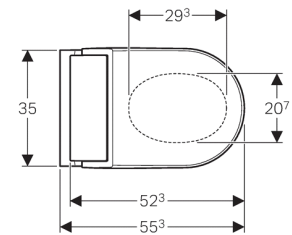

Geberit AquaClean Tuma Comfort douchetoilet, væghængt toilet

NY

Anvendelse

- Til komfortabel og lugtfri brug af WC'et
- Til plejende rengøring med vand i anal- og vaginalområdet

Egenskaber

- Brugsvandsopvarmning via gennemstrømsvandvarmer
- Analdouche med WhirlSpray-dyseteknologi
- Ladydyse i beskyttet hvileposition separat
- Gennemstrømsvandvarmer kan deaktiveres
- Douchearmen med dyse til anal- og vaginalområdet kan køres ud
- Douchestrålens styrke kan justeres i fem trin
- Douchearm kan positioneres i fem trin
- Pulserende stråle (douchearmens automatiske bevægelse frem og tilbage) kan justeres
- Automatisk rengøring af douchedyse før og efter med rent vand
- Afkalkningsprogram
- WC-skål uden skyllekant
- Dybtskyllende WC med smudsafvisende keramikoverflade
- Brugeridentifikation
- Lugtudsugning med keramisk bikagefilter, der kan aktiveres
- Lugtudsugning med efterløbsfunktion
- Føntørrer kan tilkøbes
- Toiletsæde med sædevarme, der opvarmes hurtigt
- Toiletsæde og WC-låg med soft close-funktion
- Toiletlåg med SoftOpening
- Funktioner og egenskaber via fjernbetjening
- Mulighed for programmering af fire brugerprofiler
- Vandtilslutning på siden til venstre skjult bag WC-skålen
- Nettilslutning med treleders fleksibel kappeledning, på siden til højre skjult bag WC-skålen
- Tilladelse iht. (DIN) EN 1717/(DIN) EN 13077

Tekniske data

Beskyttelsesklasse	I
Beskyttelsestype	IPX4
Mærkespænding	230 V AC
Netfrekvens	50 Hz
Effektforbrug	2000 W
Effektforbrug standby	≤ 0,5 W
Vandstrømstryk	0,5–10 bar
Driftstemperatur	5–40 °C
Vandtemperatur fabriksindstilling	37 °C
Beregnet gennemstrømningsværdi	0,02 l/s
Minimumsvandstrømstryk for beregnet gennemstrømningsværdi	0,5 bar
Douchevarighed	50 s
Maksimal belastning af toiletsæde	150 kg