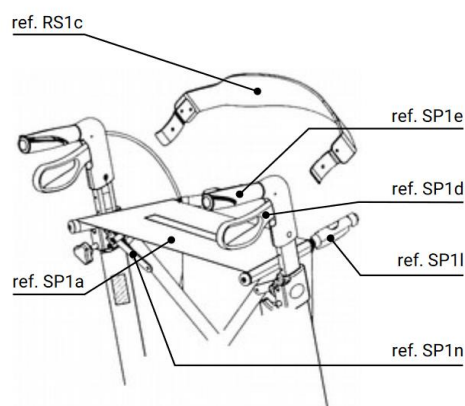

Reservedele til Leopard, Gepard, Tiger, Buffalo og Lion rollatorer

Spare parts for Mobilex rollators

Leopard, Buffalo, Tiger, Gepard and Lion

For the references please see the column "Pic." in the price list

MATERIAL					
DESIGN	NAME	DATE	SIGNATURE		
APPROVED				APPLY TO TYPE	DWG NO. POS
SCALE	SHEET		EDITION		
DESIGNATION				DWG NO.	12.2017

SP1. Reservedelstegning (for reference "ref." se venligst kolonnen i prislsten)

Varenr.	Beskrivelse	Leopard	Gepard Std	HD	Tiger	Buffalo	Lion	Ref.	Pris
312310	Standard sæde	X	X		X			A	100,00
312311	Standard sæde					X		A	120,00
312312	Standard sæde			X			X	A	150,00
312327	Kabel				X			B	90,00
31232A	Kabel	X	X	X		X		B	90,00
31232B	Kabel						X	B	90,00
312328	Kabelsæt lang for enhåndsbremse				X			RS1f	150,00
312329	Kabelsæt kort for enhåndsbremse	X	X	X		X		RS1f	150,00
31232C	Kabelsæt for enhåndsbremse						X	RS1f	150,00
312339	Bremsegreb				X			C	80,00
31233B	Bremsegreb komplet, højre side	X	X	X		X	X	D	140,00
31233C	Bremsegreb komplet, venstre side	X	X	X		X	X	D	140,00
31233E	Håndgreb højre	X	X	X		X	X	E	90,00
31233F	Håndgreb venstre	X	X	X		X	X	E	90,00
312333	Underarmsskål				X			F	240,00
312351	Spændegreb for underarmsskål (1 stk)				X			M	18,00
312334	Forhjul, sort	X			X	X		H	120,00
312335	Baghjul, sort	X			X	X		I	120,00
312338	SOFT forhjul, sort	X			X	X		H	200,00
312337	SOFT baghjul, sort	X			X	X		I	200,00
31233G	SOFT forhjul, sølv						X	H	200,00
31233H	SOFT baghjul, sølv						X	I	200,00
31233A	Forhjul, sølv		X	X				H	150,00
312336	Baghjul, sølv		X	X				I	150,00
219901	Gummiknap for rollator hjul	X	X	X	X	X	X	--	5,00
312345	Taske, standard	X	X		X			--	270,00
312346	Taske, bred			X		X		--	270,00
312348	Taske, bred						X	--	270,00
312361	Låsebeslag inkl. rør, komplet sæt	X	X	X	X	X	X	L	250,00

Alle priser er pr. stk. og i DKK excl. Moms.