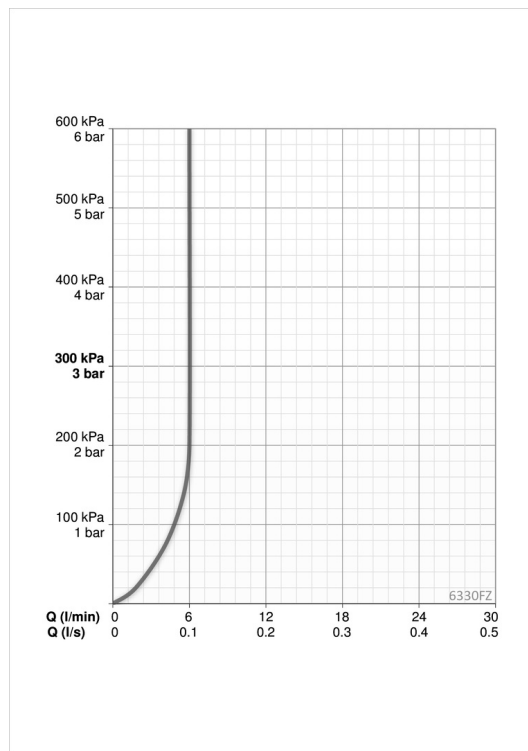

Typegodkendelse

STF certifikat	EUFI-RTH-00031-11