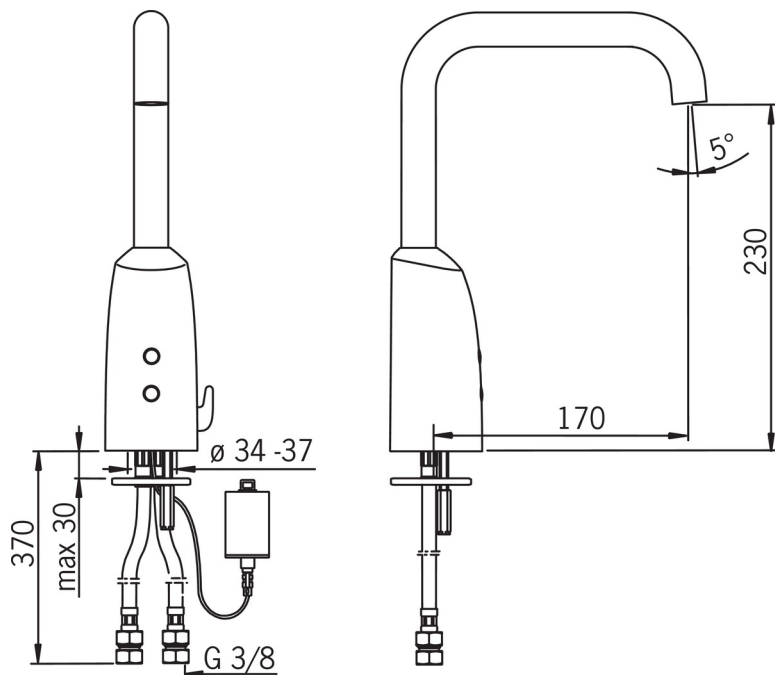

Reserve dele

SP6331F

Navn	Kode	WS
01 Batteriboks	199417V	704283502
02 Lithium batteri, 2CR5 6 V	198330	704283500
03 Temperaturreguleringsgreb Forkromet	600581V	704266894
04 Membran	199205V	704283629
05 Magnetventil	199206V	704283309
06 Sensor, 6/9/12 V Bluetooth	1005063V	704283665
06 Sensor, 6 V	600774V	704283657
07 Luftblander, M18.5x1 Z	600961V	704283622
08 Smudsfiltere	199257/2	704283430
09 Smudsfilter/kontraventil Forkromet	198473/2	704283425
10 Tud, L=181	600724V	704283601
11 Temperatur reguleringsdel	199201V	704283513
12 Pakning, 8x14.3x2	600705/10	704283757