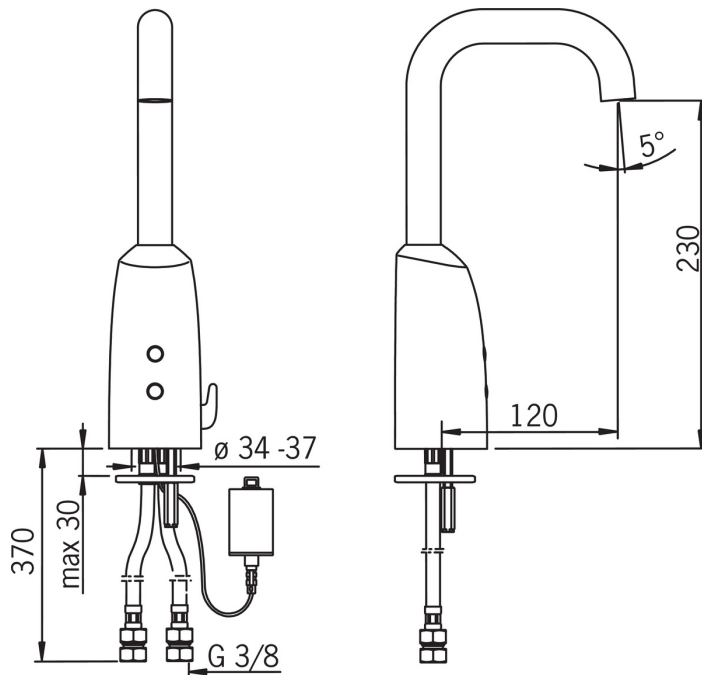

Reserve dele

SP6330F

Navn	Kode	WVS
01 Batteriboks	199417V	704283502
02 Lithium batteri, 2CR5 6 V	198330	704283500
03 Temperaturreguleringsgreb Forkromet	600581V	704266894
04 Membran	199205V	704283629
05 Magnetventil	199206V	704283309
06 Sensor, 6/9/12 V Bluetooth	1005063V	704283665
06 Sensor, 6 V	600774V	704283657
07 Luftblander, M18.5x1 Z	600961V	704283622
08 Smudsfiltere	199257/2	704283430
09 Smudsfilter/kontraventil Forkromet	198473/2	704283425
10 Tud, L=131	600723V	704283600
11 Temperatur reguleringsdel	199201V	704283513
12 Pakning, 8x14.3x2	600705/10	704283757