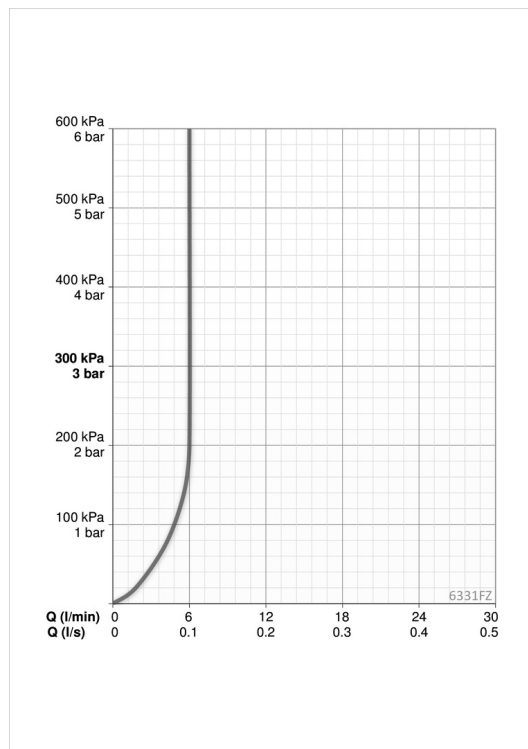

Typegodkendelse

STF certifikat	EUFI-RTH-00031-11
UN38.3	UN38-3 Maxell 2CR5