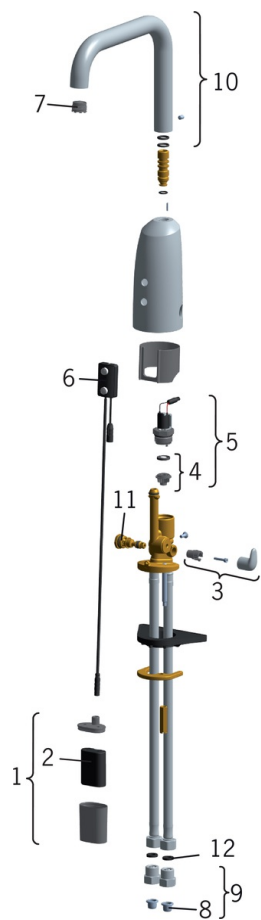

Reserve dele

SP6331F

Navn	Kode	WS
01 Batteriboks	199417V	704283502
02 Lithium batteri, 2CR5 6 V	198330	704283500
03 Temperaturreguleringsgreb Forkromet	600581V	704266894
04 Membran	199205V	704283629
05 Magnetventil	199206V	704283309
06 Sensor, 6/9/12 V Bluetooth	1005063V	704283665
06 Sensor, 6 V	600774V	704283657
07 Luftblander, M18.5x1 Z	600961V	704283622
08 Smudsfiltere	199257/2	704283430
09 Smudsfilter/kontraventil Forkromet	198473/2	704283425
10 Tud, L=181	600724V	704283601
11 Temperatur reguleringsdel	199201V	704283513
12 Pakning, 8x14.3x2	600705/10	704283757