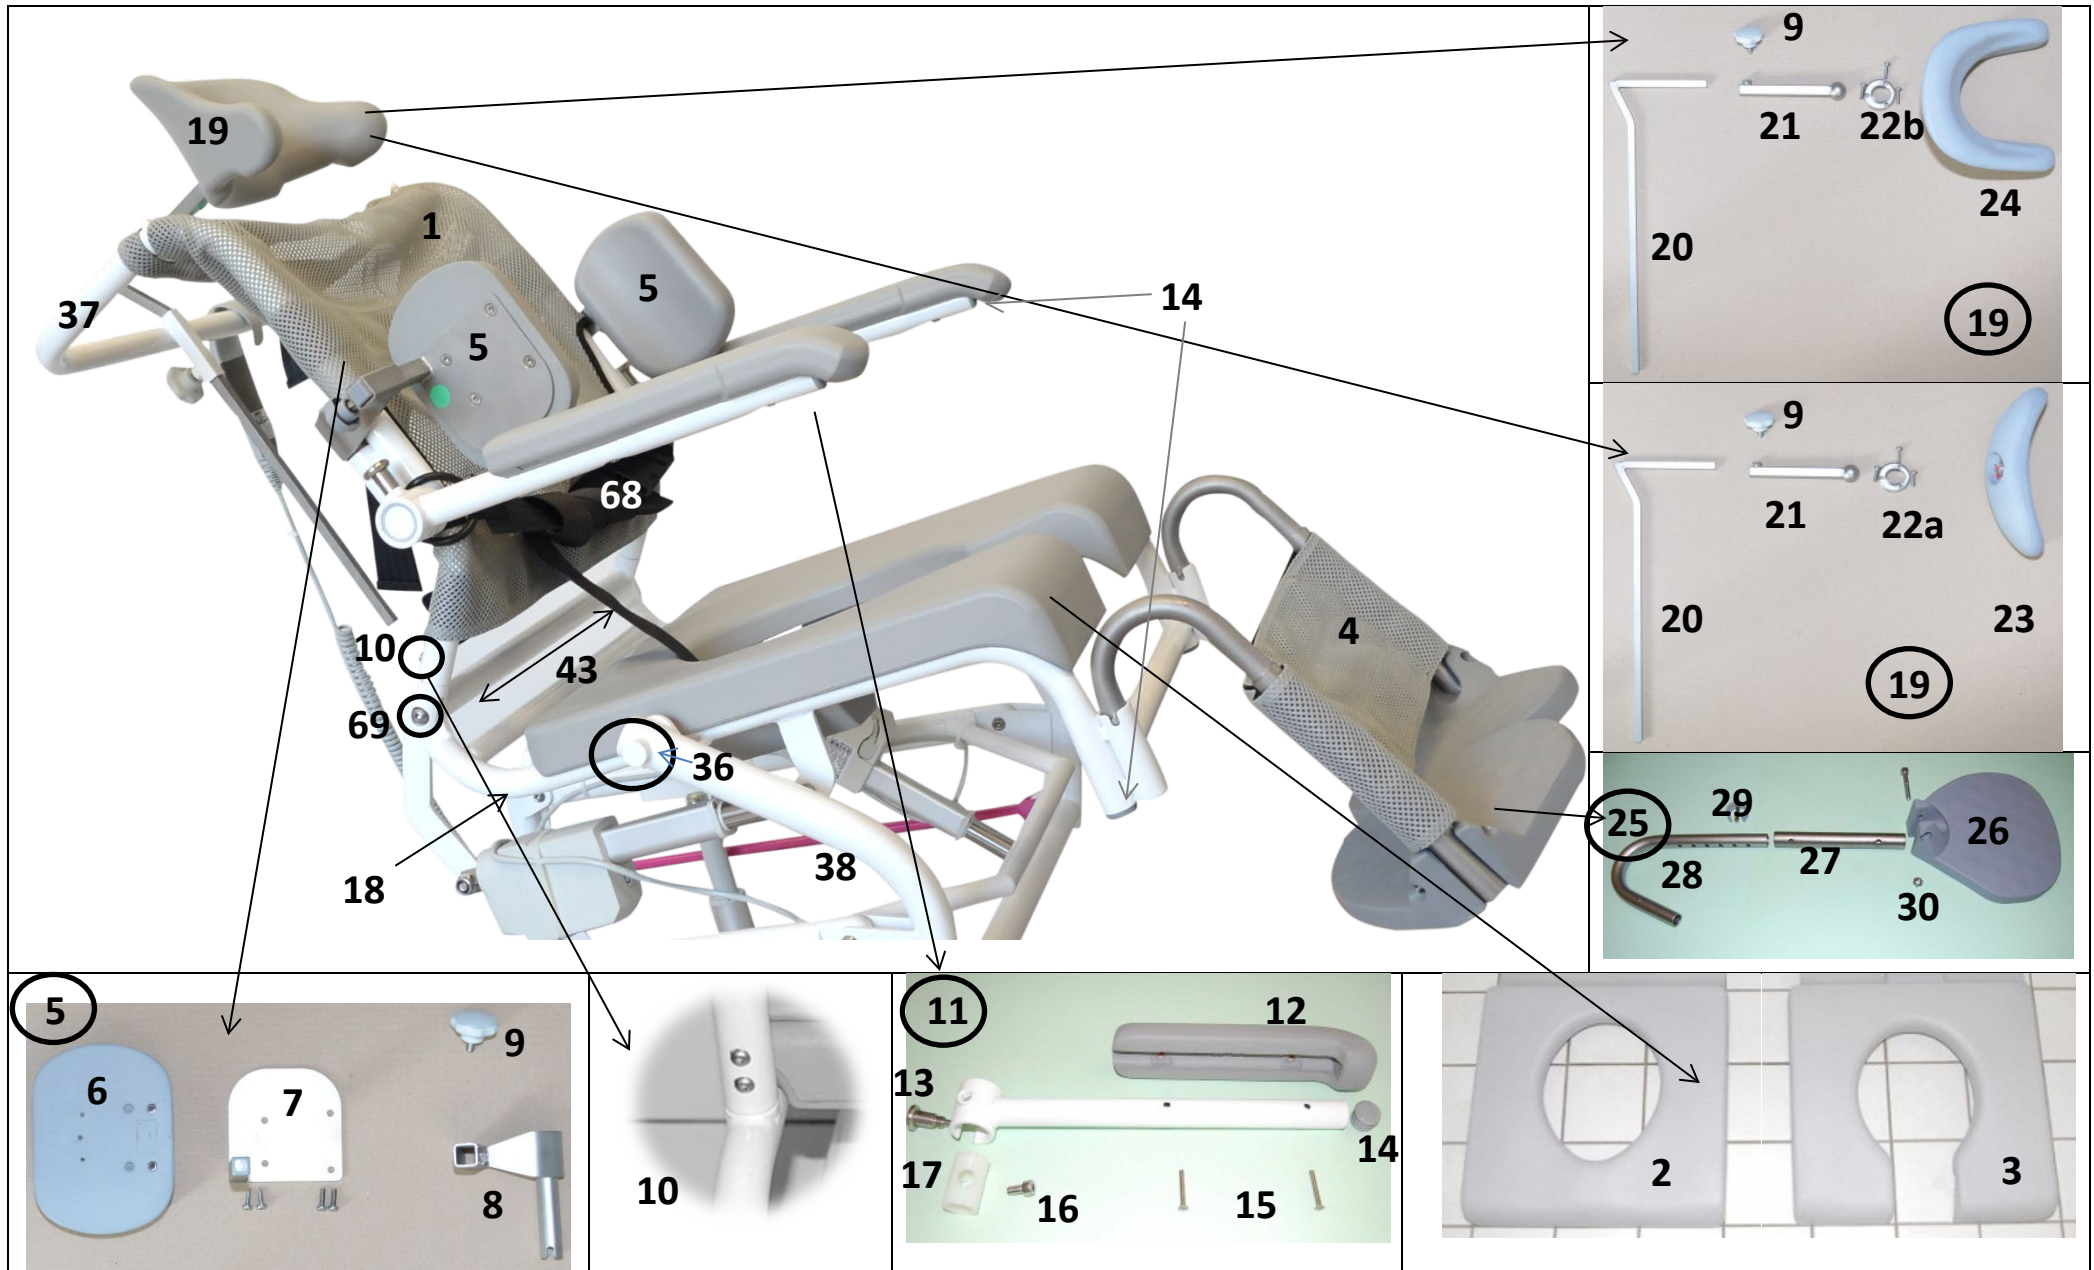

M2 Multi-Flexi-tip

Se næste side for underdelen af Multi-Flexi-tip / Go to next page for the lower part of the stool.

Pos.	Reservedel/Spare part	Art. No.	Pos.	Reservedel/Spare part	Art. No.	Pos.	Reservedel/Spare part	Art. No.
1	Netryg / Net weave back	800618	19	Komplet nakkestøtte (højde x dybde x bredde) / Complete head support (height x width x depth)	310871	37	Rygstel / Backframe	800425
2	Standardsæde til M2 / Standard seat for M2	310340	19	Komplet Supersoft nakkestøtte (højde x bredde) / Complete supersoft head support (height x width)	310870	38	Midterstel / Centerframe	800441
3	Intimsæde til M2 / Seat with XL hole for M2	310342	20	Højdejusterstang til nakkestøtte / Height adjustable pole for headrest	800416	39	Bundstel / Bottomframe	800443
4	Lægstøtte til M2 / Leg rest for M2	310226	21	Dybde juster stang til nakkestøtte / Depth adjustable pole for headrest	800417	40	125 mm forhjul / 125 mm wheel -front wheel	800411
5	Komplet sæt sidestøtter til M2 Multi-Flexi-tip / Complete set of sidesupports for M2 Multi-Flexi-tip	310880	22a	Skruer til montering af justeringsstang / Screws for mounting of adjustment bar	800327	41	125 mm baghjul / 125 mm wheel -back wheel	800411
5	Komplet sidestøtte, højre, til M2 Multi-Flexi-tip / Complete sidesupport, right, for M2 Multi-Flexi-tip	310881	22b	Skruer til montering af justeringsstang til H+D+B / Screws for mounting of adjustment bar for height, depth and width	800546	42	125 mm retningsfasthjul / 125 mm directional wheel	800579
5	Komplet sidestøtte, venstre, til M2 Multi-Flexi-tip / Complete sidesupport, left, for M2 Multi-Flexi-tip	310882	23	Grå nakkestøttepude Supersoft / Grey necksupport padding supersoft	800247	43	Hængselstykke / hinge seatpiece	800620
6	PU skumpude til sidestøtte / PU foam padding for side supports	800192	24	Grå nakkestøttepude (grå til hxbxd) / Grey necksupport padding (H x W x D)	800191	56	Kontrolboks / Control box	800616
7	Beslag til sidestøtte, højre, inkl. skruer og dupsko / Fitting for side support, right, incl. screws and ferule	800408	25	Komplette højdejusterbare fodstøtter til M2 (sæt) / Complete height adjustable footrests for M2 (set)	310049	57	Batteri / Battery	800464
7	Beslag til sidestøtte, venstre, inkl. skruer og dupsko / Fitting for side support, left, incl. screws and ferule	800409	25	Fodstøtte, højre / Footrest, right	310276	58	Aktuator (motor) til sæde-funktion / Actuator ("engine") for tilt of seat.	800460
8	Holder til sidestøtte, højre / Mount for side support, right	800410	25	Fodstøtte, venstre / Footrest, left	310277	58	Aktuator (motor) til ryg-funktion / Actuator ("engine") for tilt of back.	800460
8	Holder til sidestøtte, venstre / Mount for side support, left	800413	26	Fodstøtteplade, højre / Footplate, right	800624	59	Aktuator (motor) til højde-funktion / Actuator ("engine") for height adjustment.	800459
9	Fingerskrue / Fingerscrew	310081	26	Fodstøtteplade, venstre / Footplate, left	800625	61a	Kabel til sæde tilt aktuator / Cable for actuator for tilt of the seat	800462
10	Skruer "boxet", 4 stk. / Screws for assembling of frame, 4 pcs.	800290	27	Underdel til fodstøtte / Lower part for footrest	-	61b	Kabel til ryg tilt aktuator / Cable for actuator for tilt of the back.	800462
11	Armlæn til M2 m. snaplås & grå pu, højre/Armrest for M2 with quick release & grey pu foam, right	800433	28	Bøjlerør til fodstøtte / Hanger pipe for footrest	-	62	Håndbetjening med ledning / Hand remote with wire	800615
11	Armlæn til M2 m. snaplås & grå pu, venstre/Armrest for M2 with quick release & grey pu foam, left	800434	29	Clips til fodstøtte / Clips for footrest	800170	64	Kabel til venstre højdeaktuator / Cable for left actuator for height adjustment	800467
12	Pu skumpude til armlæn / PU foam padding for armrests	800181	30	Bolt med møtrik til fodstøtteplade / Bolt for footplate with nut	800169	64	Kabel til højre højdeaktuator / Cable for right actuator for height adjustment	800467
13	Snaplås til armlæn / Quick release lock for armrests	310254	31	Dækplade til Multi-tip i hvid plast / Cover for Multi-tip in white plast	800473	65	Kabel fra batteri til kontrolboks / Cable from battery to control box	800469
14	Rund grå dupsko / Round, grey ferule	800244	32	Styrestang (magenta) / Controlling pole (magenta)	800419	66	Netkabel (strømstik) / Power cord	800471
15	Skruer til montering af armlæn / Screws for fastening of armrest	800012	33	Bolte og møtrikker til styrestang, 4 stk. / Bolts and nuts for the controlling pole, 4 pcs.	800422	67	Låsering (rød) til netkabel/strømstik / Locking ring (red) for power cord	800487
16	Bolt til armlæn / Bolt for armrest	800082	34	Stabilisator ramme / Stabilisator frame	800420	68	Hoftesele m. klik / Hip strap w. buckle	800404
17	Nylonbøsning for armrest / White nylon bush for armrest	310076	35	Bolte og møtrikker til stabilisator, 4 stk. / Bolts and nuts for the stabilisator, 4 pcs.	800423	69	Bolt + bøsning til rygstel / Bolt + bushing for back frame	800440
18	Sædestel / Frame for seat	800619	36	Bolt til fastgørelse af midterstel, 1 stk. / Bolt for fastening of centerframe, 1 pcs.	800424			