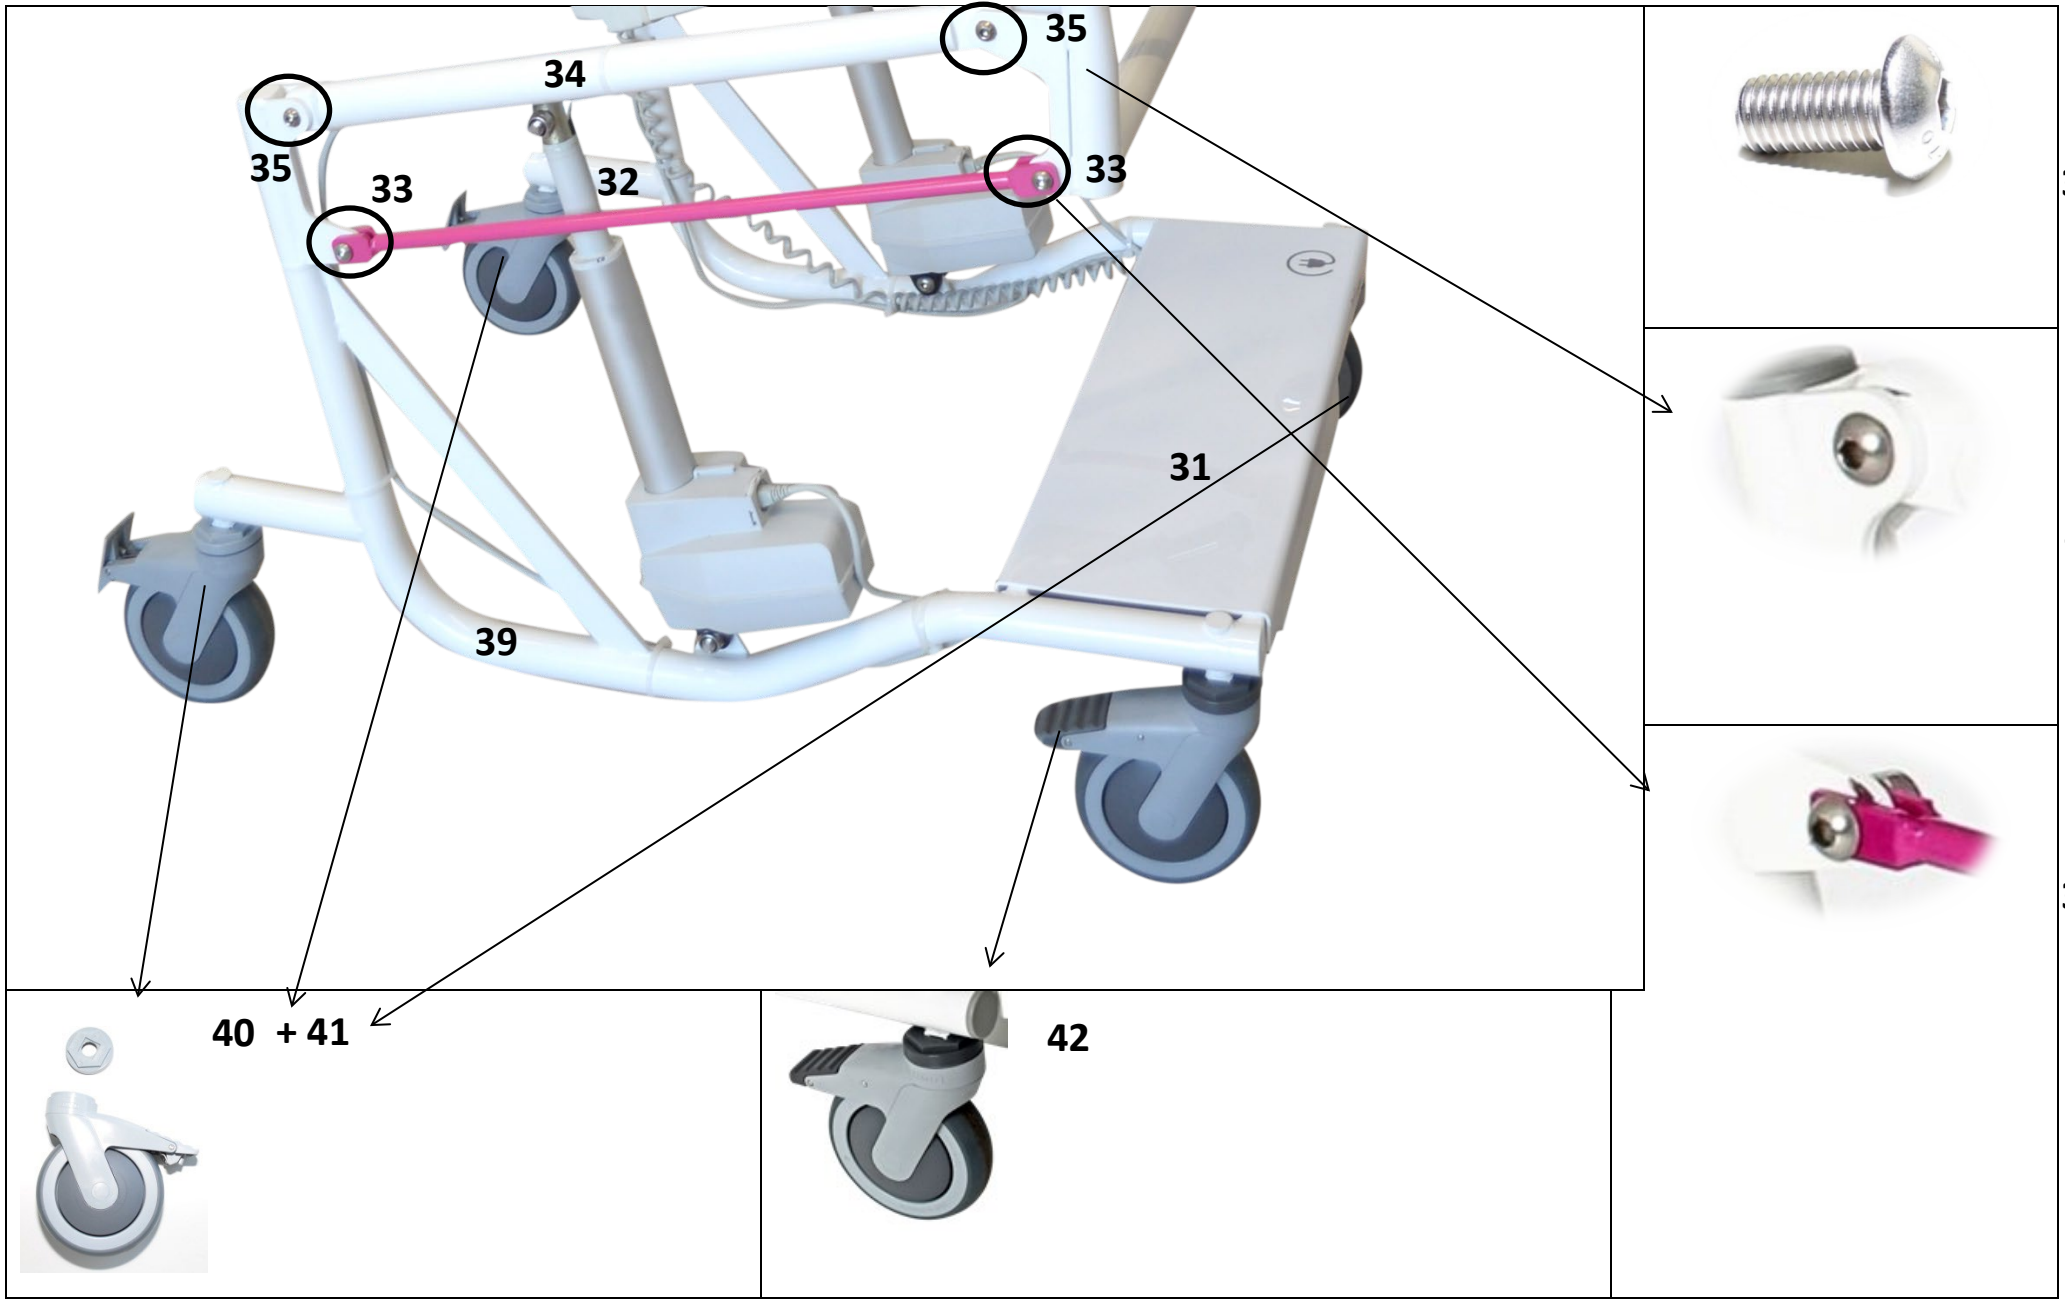

M2 Multi-Flexi-tip

Se næste side for underdelen af Multi-Flexi-tip / Go to next page for the lower part of the stool.

Pos.	Reservedel/Spare part	Art. No.	Pos.	Reservedel/Spare part	Art. No.	Pos.	Reservedel/Spare part	Art. No.
1	Netryg / Net weave back	800618	19	Komplet nakkestøtte (højde x dybde x bredde) / Complete head support (height x width x depth)	310871	37	Rygstel / Backframe	800425
2	Standardsæde til M2 / Standard seat for M2	310340	19	Komplet Supersoft nakkestøtte (højde x bredde) / Complete supersoft head support (height x width)	310870	38	Midterstel / Centerframe	800441
3	Intimsæde til M2 / Seat with XL hole for M2	310342	20	Højdejusterstang til nakkestøtte / Height adjustable pole for headrest	800416	39	Bundstel / Bottomframe	800443
4	Lægstøtte til M2 / Leg rest for M2	310226	21	Dybde juster stang til nakkestøtte / Depth adjustable pole for headrest	800417	40	125 mm forhjul / 125 mm wheel -front wheel	800411
5	Komplet sæt sidestøtter til M2 Multi-Flexi-tip / Complete set of sidesupports for M2 Multi-Flexi-tip	310880	22a	Skruer til montering af justeringsstang / Screws for mounting of adjustment bar	800327	41	125 mm baghjul / 125 mm wheel -back wheel	800411
5	Komplet sidestøtte, højre, til M2 Multi-Flexi-tip / Complete sidesupport, right, for M2 Multi-Flexi-tip	310881	22b	Skruer til montering af justeringsstang til H+D+B / Screws for mounting of adjustment bar for height, depth and width	800546	42	125 mm retningsfasthjul / 125 mm directional wheel	800579
5	Komplet sidestøtte, venstre, til M2 Multi-Flexi-tip / Complete sidesupport, left, for M2 Multi-Flexi-tip	310882	23	Grå nakkestøttepude Supersoft / Grey necksupport padding supersoft	800247	43	Hængselstykke / hinge seatpiece	800620
6	PU skumpude til sidestøtte / PU foam padding for side supports	800192	24	Grå nakkestøttepude (grå til hxbxd) / Grey necksupport padding (H x W x D)	800191	56	Kontrolboks / Control box	800616
7	Beslag til sidestøtte, højre, inkl. skruer og dupsko / Fitting for side support, right, incl. screws and ferule	800408	25	Komplette højdejusterbare fodstøtter til M2 (sæt) / Complete height adjustable footrests for M2 (set)	310049	57	Batteri / Battery	800464
7	Beslag til sidestøtte, venstre, inkl. skruer og dupsko / Fitting for side support, left, incl. screws and ferule	800409	25	Fodstøtte, højre / Footrest, right	310276	58	Aktuator (motor) til sæde-funktion / Actuator ("engine") for tilt of seat.	800460
8	Holder til sidestøtte, højre / Mount for side support, right	800410	25	Fodstøtte, venstre / Footrest, left	310277	58	Aktuator (motor) til ryg-funktion / Actuator ("engine") for tilt of back.	800460
8	Holder til sidestøtte, venstre / Mount for side support, left	800413	26	Fodstøtteplade, højre / Footplate, right	800624	59	Aktuator (motor) til højde-funktion / Actuator ("engine") for height adjustment.	800459
9	Fingerskrue / Fingerscrew	310081	26	Fodstøtteplade, venstre / Footplate, left	800625	61a	Kabel til sæde tilt aktuator / Cable for actuator for tilt of the seat	800462
10	Skruer "boxet", 4 stk. / Screws for assembling of frame, 4 pcs.	800290	27	Underdel til fodstøtte / Lower part for footrest	-	61b	Kabel til ryg tilt aktuator / Cable for actuator for tilt of the back.	800462
11	Armlæn til M2 m. snaplås & grå pu, højre/Armrest for M2 with quick release & grey pu foam, right	800433	28	Bøjlerør til fodstøtte / Hanger pipe for footrest	-	62	Håndbetjening med ledning / Hand remote with wire	800615
11	Armlæn til M2 m. snaplås & grå pu, venstre/Armrest for M2 with quick release & grey pu foam, left	800434	29	Clips til fodstøtte / Clips for footrest	800170	64	Kabel til venstre højdeaktuator / Cable for left actuator for height adjustment	800467
12	Pu skumpude til armlæn / PU foam padding for armrests	800181	30	Bolt med møtrik til fodstøtteplade / Bolt for footplate with nut	800169	64	Kabel til højre højdeaktuator / Cable for right actuator for height adjustment	800467
13	Snaplås til armlæn / Quick release lock for armrests	310254	31	Dækplade til Multi-tip i hvid plast / Cover for Multi-tip in white plast	800473	65	Kabel fra batteri til kontrolboks / Cable from battery to control box	800469
14	Rund grå dupsko / Round, grey ferule	800244	32	Styrestang (magenta) / Controlling pole (magenta)	800419	66	Netkabel (strømstik) / Power cord	800471
15	Skruer til montering af armlæn / Screws for fastening of armrest	800012	33	Bolte og møtrikker til styrestang, 4 stk. / Bolts and nuts for the controlling pole, 4 pcs.	800422	67	Låsering (rød) til netkabel/strømstik / Locking ring (red) for power cord	800487
16	Bolt til armlæn / Bolt for armrest	800082	34	Stabilisator ramme / Stabilisator frame	800420	68	Hoftesele m. klik / Hip strap w. buckle	800404
17	Nylonbøsning for armrest / White nylon bush for armrest	310076	35	Bolte og møtrikker til stabilisator, 4 stk. / Bolts and nuts for the stabilisator, 4 pcs.	800423	69	Bolt + bøsning til rygstel / Bolt + bushing for back frame	800440
18	Sædestel / Frame for seat	800619	36	Bolt til fastgørelse af midterstel, 1 stk. / Bolt for fastening of centerframe, 1 pcs.	800424			