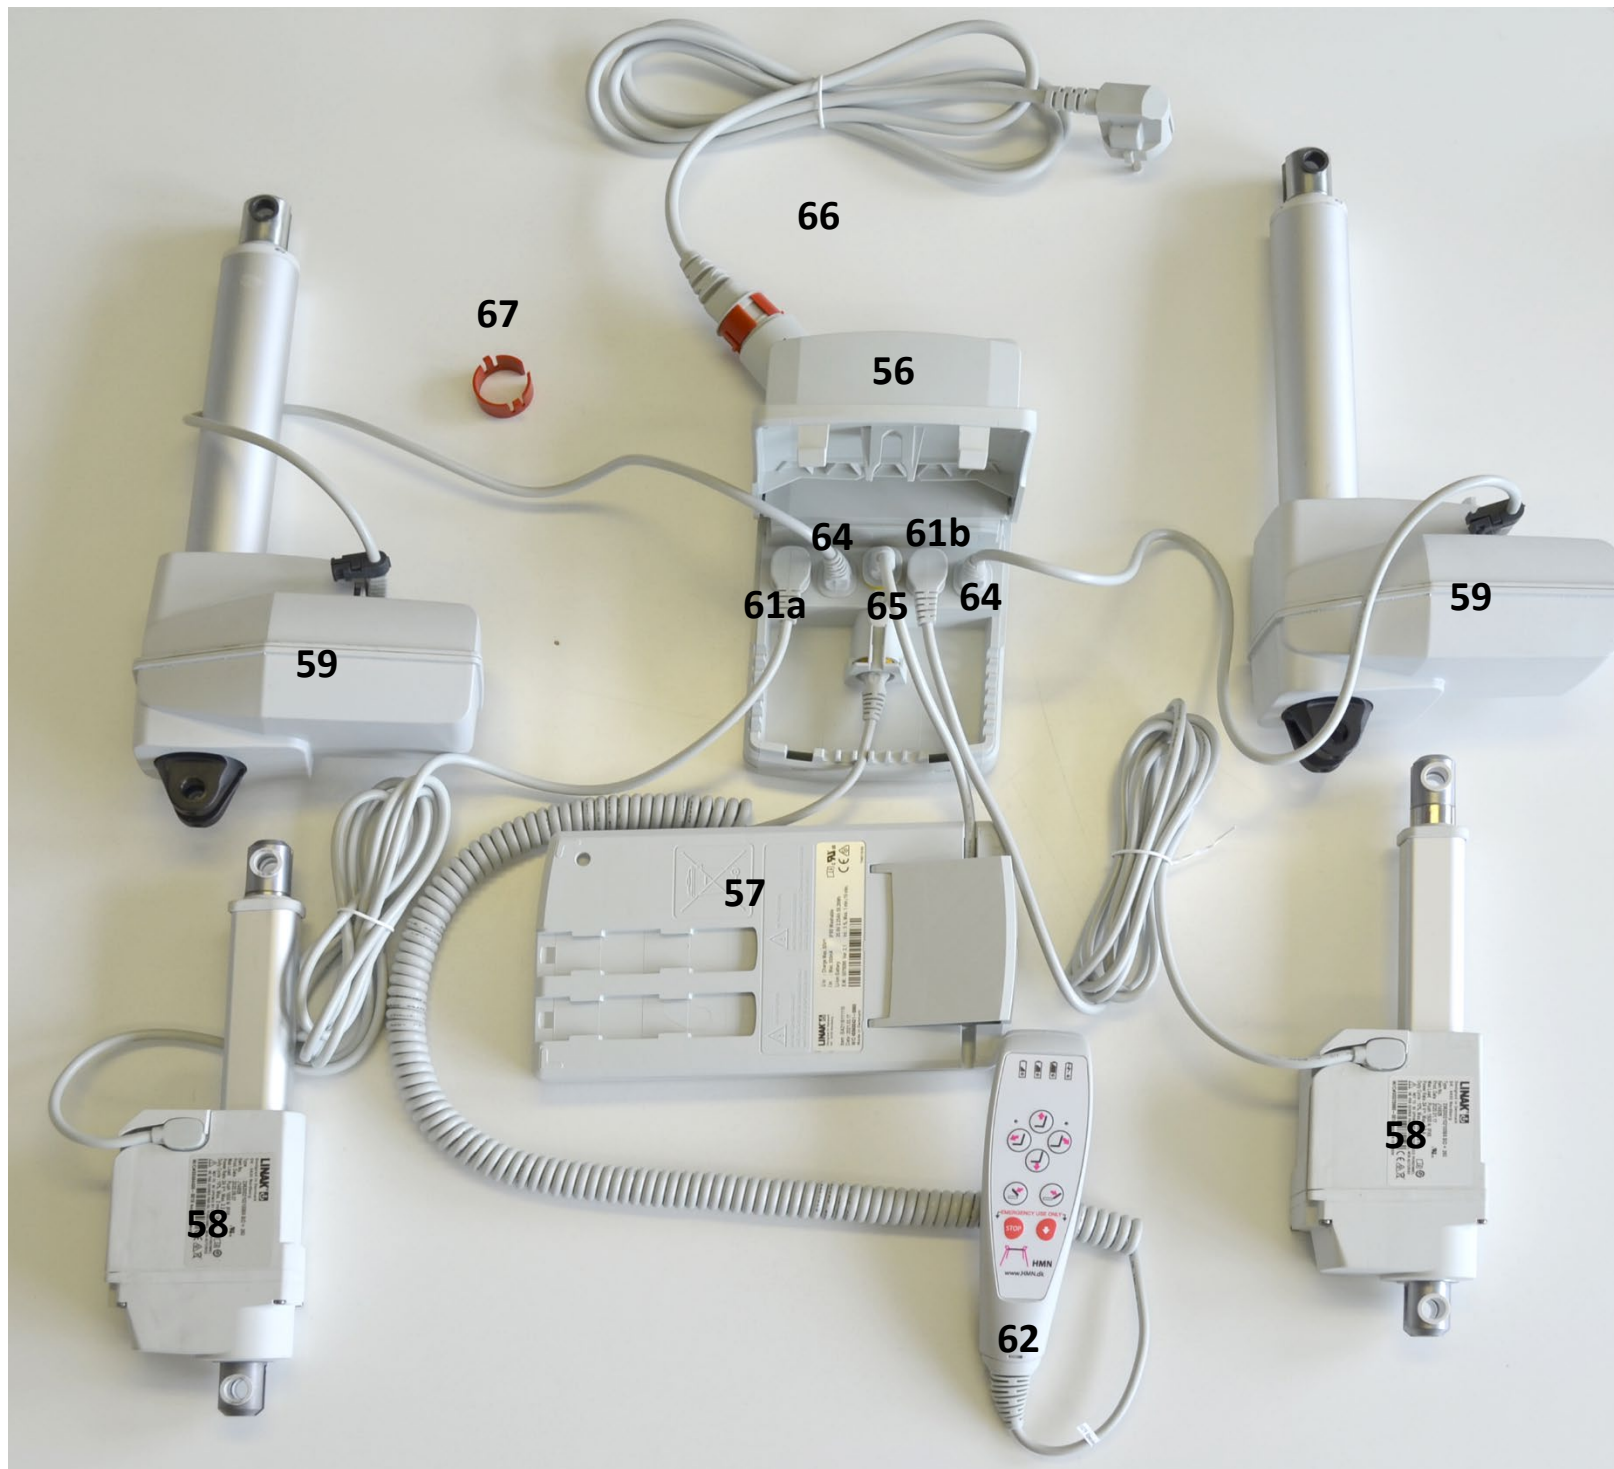

M2 Multi-Flexi-tip

Se næste side for underdelen af Multi-Flexi-tip / Go to next page for the lower part of the stool.

Pos.	Reservedel/Spare part	Art. No.	Pos.	Reservedel/Spare part	Art. No.	Pos.	Reservedel/Spare part	Art. No.
1	Netryg / Net weave back	800618	19	Komplet nakkestøtte (højde x dybde x bredde) / Complete head support (height x width x depth)	310871	37	Rygstel / Backframe	800425
2	Standardsæde til M2 / Standard seat for M2	310340	19	Komplet Supersoft nakkestøtte (højde x bredde) / Complete supersoft head support (height x width)	310870	38	Midterstel / Centerframe	800441
3	Intimsæde til M2 / Seat with XL hole for M2	310342	20	Højdejusterstang til nakkestøtte / Height adjustable pole for headrest	800416	39	Bundstel / Bottomframe	800443
4	Lægstøtte til M2 / Leg rest for M2	310226	21	Dybde juster stang til nakkestøtte / Depth adjustable pole for headrest	800417	40	125 mm forhjul / 125 mm wheel -front wheel	800411
5	Komplet sæt sidestøtter til M2 Multi-Flexi-tip / Complete set of sidesupports for M2 Multi-Flexi-tip	310880	22a	Skruer til montering af justeringsstang / Screws for mounting of adjustment bar	800327	41	125 mm baghjul / 125 mm wheel -back wheel	800411
5	Komplet sidestøtte, højre, til M2 Multi-Flexi-tip / Complete sidesupport, right, for M2 Multi-Flexi-tip	310881	22b	Skruer til montering af justeringsstang til H+D+B / Screws for mounting of adjustment bar for height, depth and width	800546	42	125 mm retningsfasthjul / 125 mm directional wheel	800579
5	Komplet sidestøtte, venstre, til M2 Multi-Flexi-tip / Complete sidesupport, left, for M2 Multi-Flexi-tip	310882	23	Grå nakkestøttepude Supersoft / Grey necksupport padding supersoft	800247	43	Hængselstykke / hinge seatpiece	800620
6	PU skumpude til sidestøtte / PU foam padding for side supports	800192	24	Grå nakkestøttepude (grå til hxbxd) / Grey necksupport padding (H x W x D)	800191	56	Kontrolboks / Control box	800616
7	Beslag til sidestøtte, højre, inkl. skruer og dupsko / Fitting for side support, right, incl. screws and ferule	800408	25	Komplette højdejusterbare fodstøtter til M2 (sæt) / Complete height adjustable footrests for M2 (set)	310049	57	Batteri / Battery	800464
7	Beslag til sidestøtte, venstre, inkl. skruer og dupsko / Fitting for side support, left, incl. screws and ferule	800409	25	Fodstøtte, højre / Footrest, right	310276	58	Aktuator (motor) til sæde-funktion / Actuator ("engine") for tilt of seat.	800460
8	Holder til sidestøtte, højre / Mount for side support, right	800410	25	Fodstøtte, venstre / Footrest, left	310277	58	Aktuator (motor) til ryg-funktion / Actuator ("engine") for tilt of back.	800460
8	Holder til sidestøtte, venstre / Mount for side support, left	800413	26	Fodstøtteplade, højre / Footplate, right	800624	59	Aktuator (motor) til højde-funktion / Actuator ("engine") for height adjustment.	800459
9	Fingerskrue / Fingerscrew	310081	26	Fodstøtteplade, venstre / Footplate, left	800625	61a	Kabel til sæde tilt aktuator / Cable for actuator for tilt of the seat	800462
10	Skruer "boxet", 4 stk. / Screws for assembling of frame, 4 pcs.	800290	27	Underdel til fodstøtte / Lower part for footrest	-	61b	Kabel til ryg tilt aktuator / Cable for actuator for tilt of the back.	800462
11	Armlæn til M2 m. snaplås & grå pu, højre/Armrest for M2 with quick release & grey pu foam, right	800433	28	Bøjlerør til fodstøtte / Hanger pipe for footrest	-	62	Håndbetjening med ledning / Hand remote with wire	800615
11	Armlæn til M2 m. snaplås & grå pu, venstre/Armrest for M2 with quick release & grey pu foam, left	800434	29	Clips til fodstøtte / Clips for footrest	800170	64	Kabel til venstre højdeaktuator / Cable for left actuator for height adjustment	800467
12	Pu skumpude til armlæn / PU foam padding for armrests	800181	30	Bolt med møtrik til fodstøtteplade / Bolt for footplate with nut	800169	64	Kabel til højre højdeaktuator / Cable for right actuator for height adjustment	800467
13	Snaplås til armlæn / Quick release lock for armrests	310254	31	Dækplade til Multi-tip i hvid plast / Cover for Multi-tip in white plast	800473	65	Kabel fra batteri til kontrolboks / Cable from battery to control box	800469
14	Rund grå dupsko / Round, grey ferule	800244	32	Styrestang (magenta) / Controlling pole (magenta)	800419	66	Netkabel (strømstik) / Power cord	800471
15	Skruer til montering af armlæn / Screws for fastening of armrest	800012	33	Bolte og møtrikker til styrestang, 4 stk. / Bolts and nuts for the controlling pole, 4 pcs.	800422	67	Låsering (rød) til netkabel/strømstik / Locking ring (red) for power cord	800487
16	Bolt til armlæn / Bolt for armrest	800082	34	Stabilisator ramme / Stabilisator frame	800420	68	Hoftesele m. klik / Hip strap w. buckle	800404
17	Nylonbøsning for armrest / White nylon bush for armrest	310076	35	Bolte og møtrikker til stabilisator, 4 stk. / Bolts and nuts for the stabilisator, 4 pcs.	800423	69	Bolt + bøsning til rygstel / Bolt + bushing for back frame	800440
18	Sædestel / Frame for seat	800619	36	Bolt til fastgørelse af midterstel, 1 stk. / Bolt for fastening of centerframe, 1 pcs.	800424			