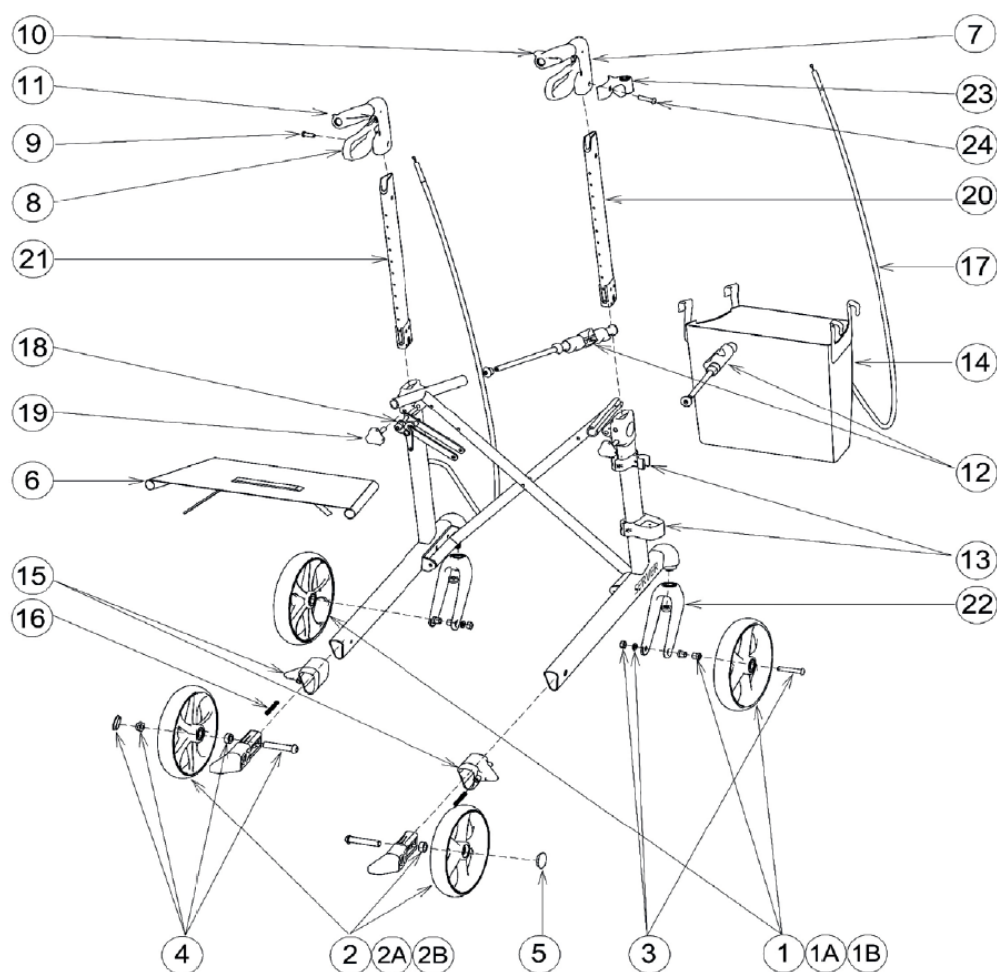

SERVER RESERVEDELE

Kontakt vores produktspecialister for at høre mere om produktet.

Ekspllosionstegning - Server

Nr.	Billede	Beskrivelse	Producent varenummer	ZiboCare Varenummer
1		Forhjulssæt, sorte fælge med klassiske dæk og afstands-bøsning (sæt med 2)	ROL11H-RS	ROL11H-RS
2		Baghjulssæt, sorte fælge med klassiske dæk og afstands-bøsning (sæt med 2)	ROL11J-RS	ROL11J-RS

Kontakt vores produktspecialister for at høre mere om produktet.

1A		Forhjulssæt, sølvfarvede fælge med klassiske dæk og afstandsبوسning (sæt med 2)	ROL11H-RS	R1537
2A		Baghjulssæt, sølvfarvede fælge med klassiske dæk og afstandsبوسning (sæt med 2)	ROL11J-RS	R1538
1B		Forhjulssæt, sølvfarvede fælge med bløde dæk og afstandsبوسning (sæt med 2)	ACR1016FSB	AACR1016FSB
2B		Baghjulssæt, sølvfarvede fælge med bløde dæk og afstandsبوسning (sæt med 2)	ACR1016RSB	ACR1016RSB
3		Monteringssæt til fastgørelse af forhjul, sæt med 2 (inkl. skruesæt: bolt m8, møtrik og mellemlægsskive)	1910H7-RS	1910H7-RS
4		Monteringssæt til fastgørelse af baghjul, sæt med 2 (inkl. skruesæt: bolt m12, 9 mm-afstandsبوسning, kontramøtrik og 2x låse)	1910CX-RS	1910CX-RS
5		Lås til baghjulsaksel, sort gummi	641005	641005
6		Sæde inkl. sele (46 cm), sort nylon	ROL10F-RS	R1569
7		Komplet skubbehåndtag inkl. bremsearm - højre	ROL1DK-RS	R1557
8		Komplet skubbehåndtag inkl. bremsearm - venstre	ROL1DL-RS	R1558
9		Skrue m5x10 mm, sort galvaniseret - til fastgørelse af komplet trykhåndtag	19102C	19102C
10		Håndtag til højre trykhåndtag - sort, blødt TPR	ROL11U-RS	R1547
11		Håndtag til venstre trykhåndtag - sort, blødt TPR	ROL11V-RS	R1548