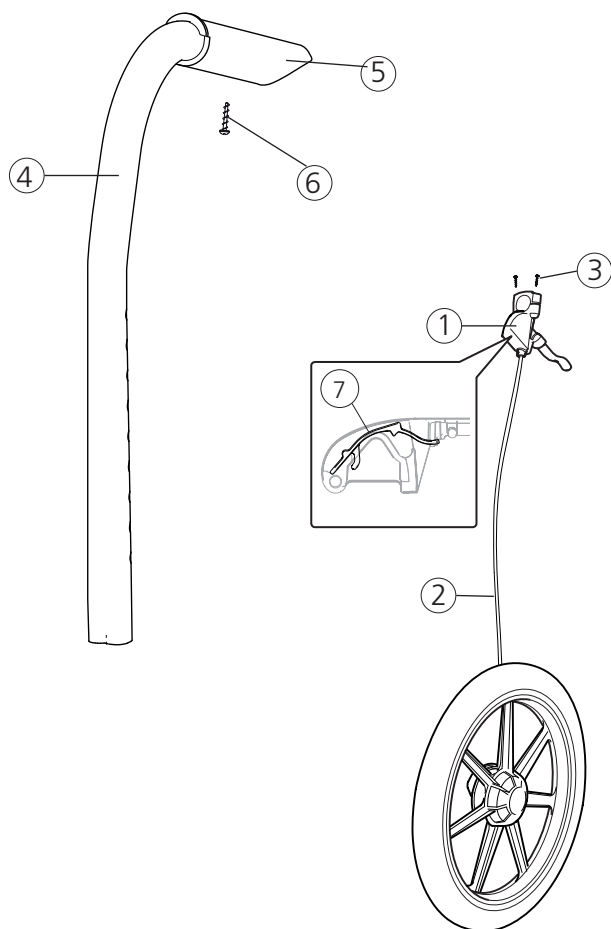

Ryggöverdrag

Benämning

Art Nr

Överdrag rygg 35 cm mörkgrå	62135-60
Överdrag rygg 40 cm mörkgrå	62136-60
Överdrag rygg 45 cm mörkgrå	62137-60
Överdrag rygg 50 cm mörkgrå	62305-60

Vårdarbroms fasta körhandtag