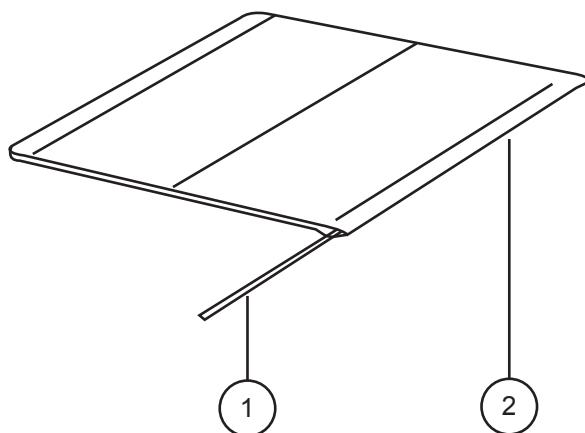

Sitsklädsel

Pos	Benämning	Art nr
1	Markispinne L381 sitsklädsel kort	80617
2	Klädsel sits kort 35 cm svart	62718-60
	Klädsel sits kort 40 cm svart	62720-60
	Klädsel sits kort 45 cm svart	62722-60
	Klädsel sits kort 50 cm svart	62979-60