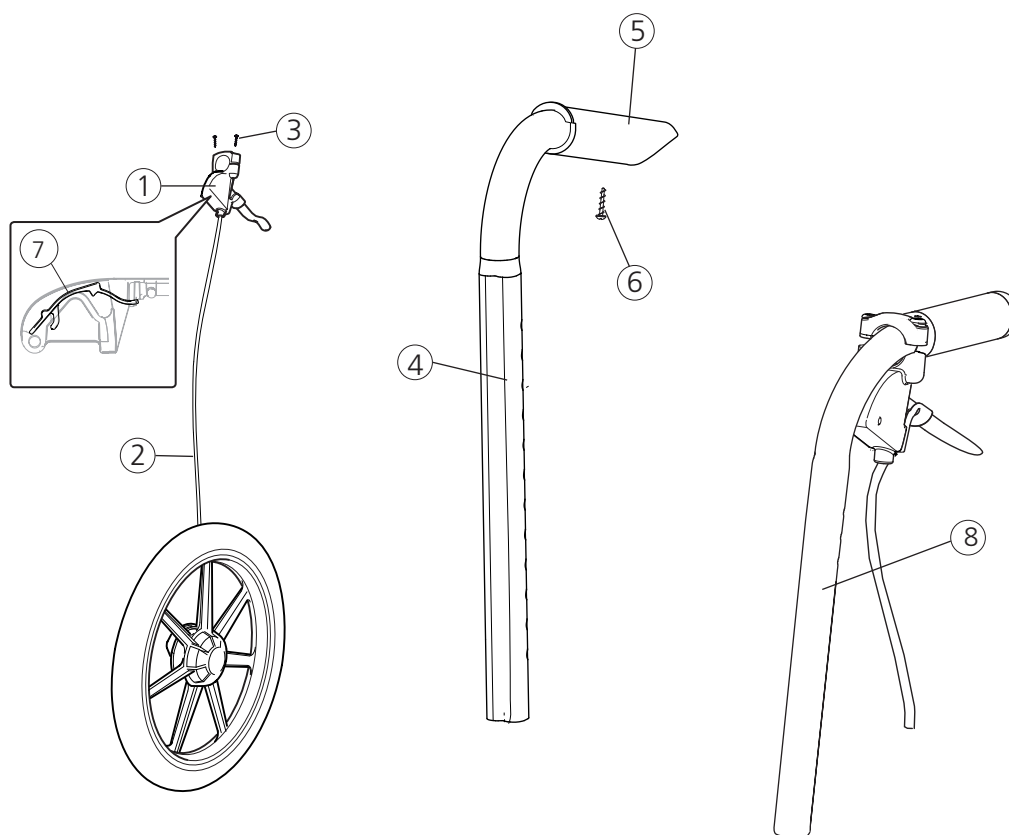

Vårdarbroms hrb körhandtag

Pos	Benämning	Art nr
1	Bromshandtag vårdarbroms 75 mm	81804
2	Vajerpaket vrb Transit för hrb körhandtag	81805
3	Skruv DG 50 x20 WN.....	11504
4-6	Ryggrör med körhandtag handtagsklädsel vb	27345-01
4	Körhandtag hrb inkl snäplås	27298
5	Handtagsklädsel vårdarbroms 75 mm	82004
6	Skruv B 8 x 16	12060
1-3, 4-6	Körhandtag hrb Cross vb inkl vårdarbromshandtag 75 mm	27339-01
7	Vajerlås bromshandtag 100 mm 10 pack	82854
	Vajerlås bromshandtag 75 mm 10 pack	82855
8	Körhandtag hrb Cross VB 100 mm grepp inkl vajerpaket	27625-01