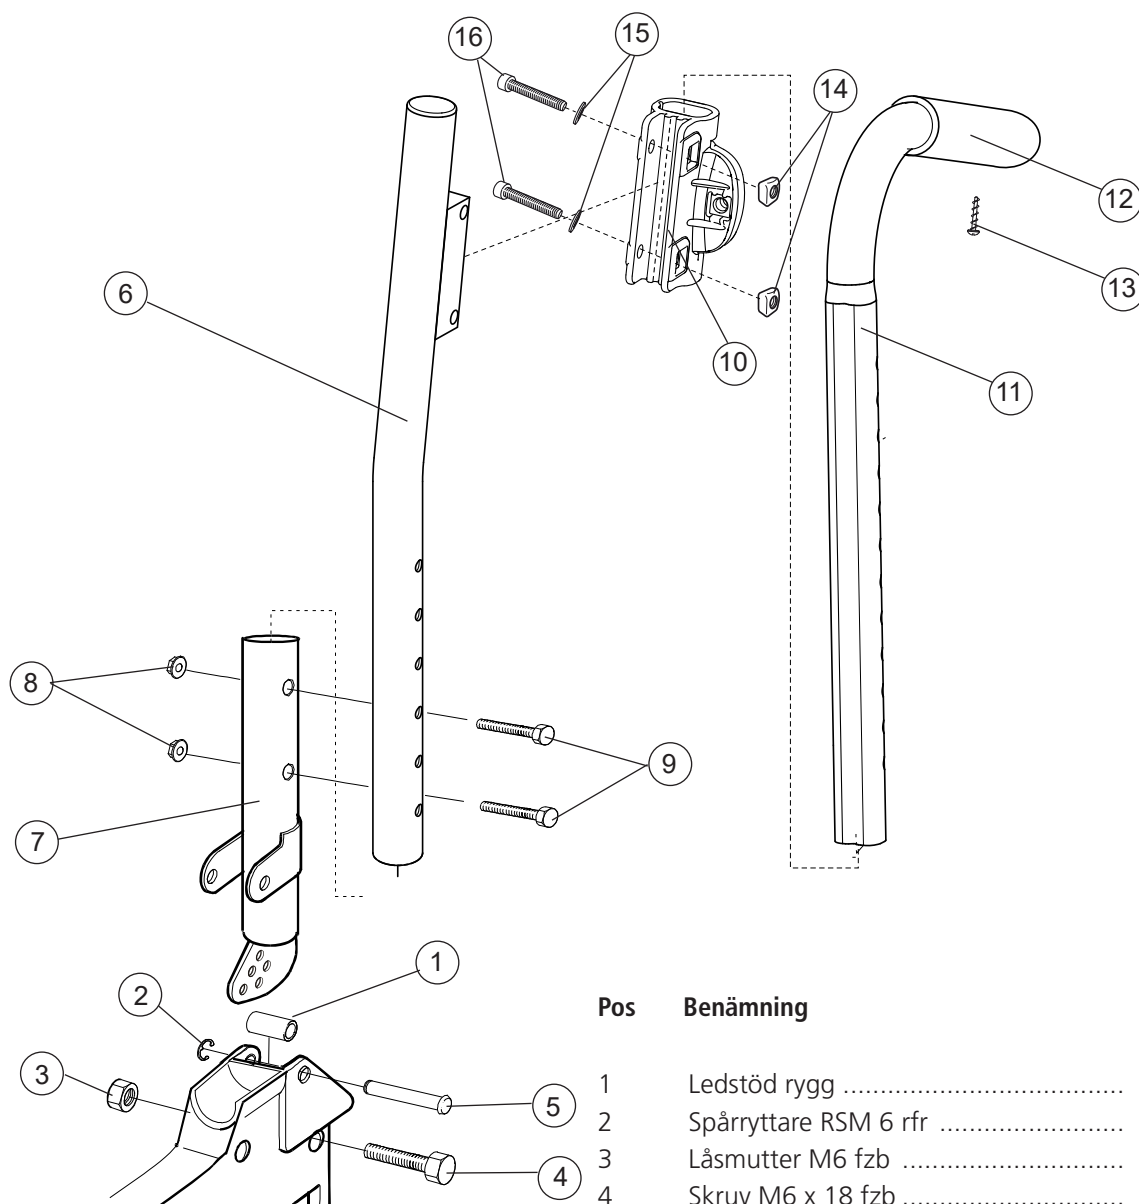

Ryggrör hrb körhandtag

Pos	Benämning	Art nr
1	Ledstöd rygg	20319
2	Spärryttare RSM 6 rfr	13036
3	Låsmutter M6 fzb	12017
4	Skruv M6 x 18 fzb	11411
5	Axel ryggled	20318
6	Fäströr körhandtag hrb Twin/Transit	25776-01
7	Ryggrörsfäste Transit	25722-01
8	Låsmutter M5 M6MF nylonlås fzb	12060
9	Skruv M5x30 M6S FZB	11403
10	Fäste körhandtag Cross	25676
11-13	Körhandtag hrb Cross std	27338-01
11	Körhandtag hrb inkl snäpplås	27298
12	Handtagsklädsel std.....	82221
13	Skruv B 8 x 16	11041
14	Fyrkantsmutter hög M6 svkr	12058
15	Bricka BRB M 6 svkr	13030
16	Skruv M 6x 30 MC6S	11398