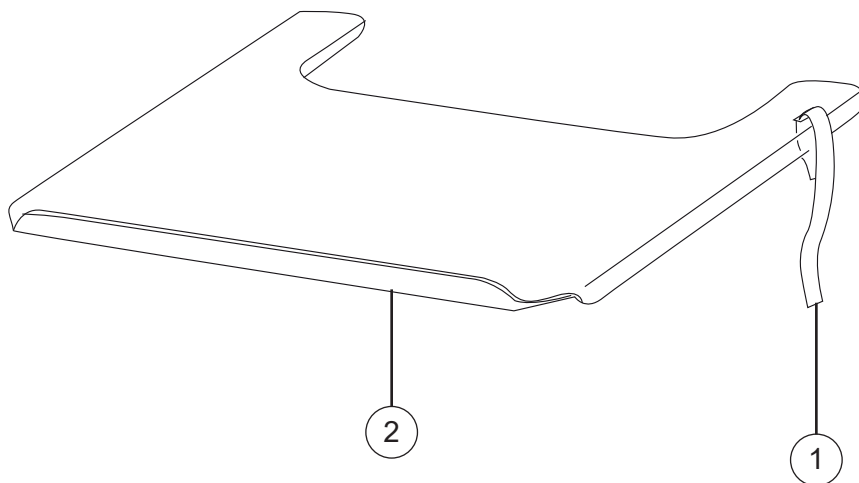

Bord

Pos	Benämning	Art nr
1	Fixeringsband bord 27.5-50 cm	62103
1-2	Bord 45 cm för stol 35 cm kompl	24417
	Bord 50 cm för stol 40 cm kompl	24418
	Bord 55 cm för stol 45 cm kompl	24419
	Bord 60 cm för stol 50 cm kompl	24601