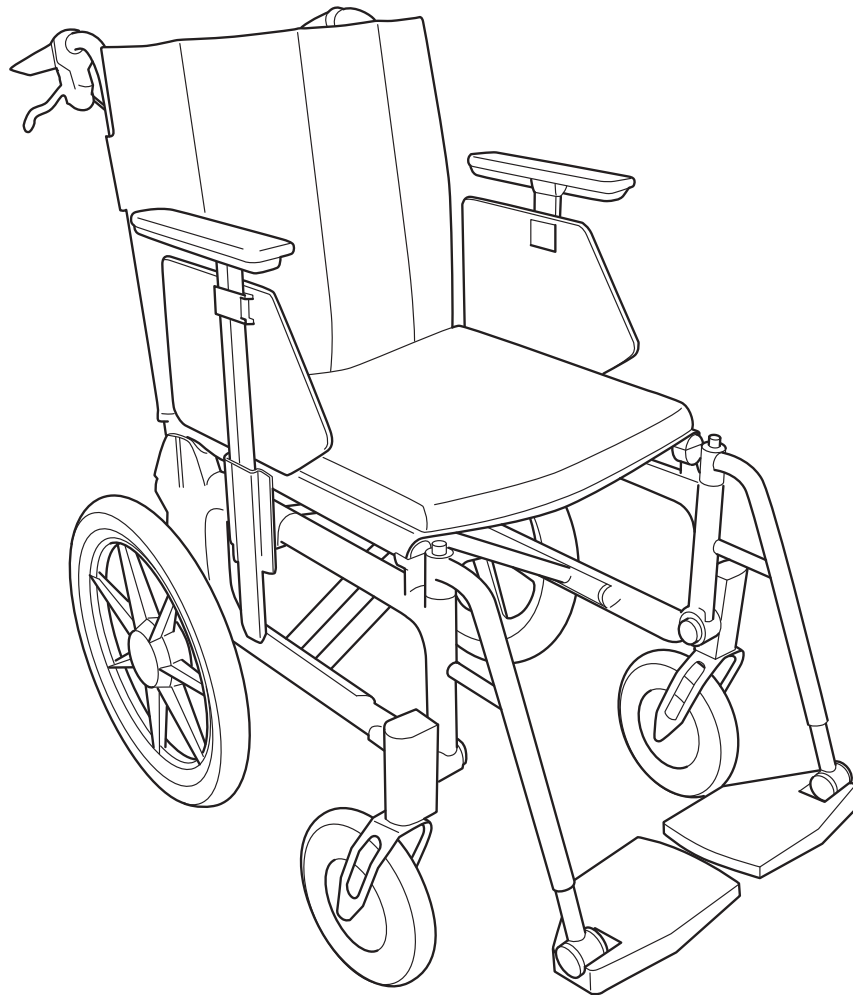

Etac Transit III

Reservdelista

74230.20 2023-09-20

Innehåll

Innehåll	Sidan
Gavel	3
Kryss	4
Ryggrör med fasta körhandtag	5
Ryggrör med hrb körhandtag.....	6
Benstöd	7
Fotstöd	8
Länkhjul	9
Armstöd	10
Sitsklädsel	11-12
Ryggklädsel	13-14
Ryggöverdrag	15
Vårdarbroms fasta körhandtag.....	16
Vårdarbroms hrb körhandtag	17
Brukarbroms	18
Bord	19
Hemibord	20
Tippskydd	21
Käpphållare	22
Höftbälte	23