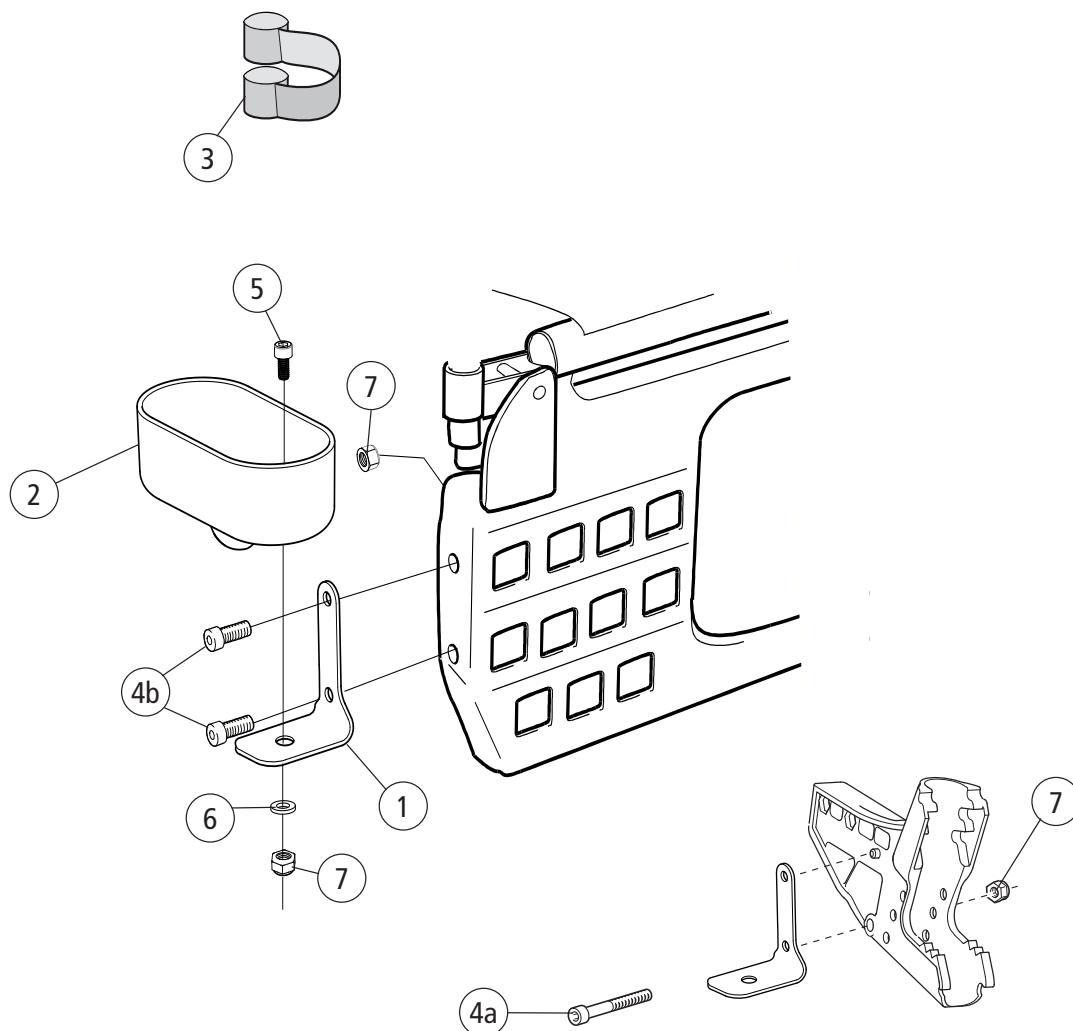

Käpphållare Universal

Pos	Benämning	Art nr
1-7	Käpphållare universal.....	27327
1	Fästplåt käpphållare.....	82390
2	Käpphållare M100.....	50866
3	Resårband Cross svart.....	80621
4a	Skruv M6 x 40 MC6S 10,9 fzb.....	11229
4b	Skruv M6 x 20 MC6S.....	11392
5	Skruv M6 x 12 MC6S 8,8 fzb.....	11577
6	Bricka 6,4 x 14 x 1,5.....	13058
7	Låsmutter M6 DIN 985-6 fzb.....	12017