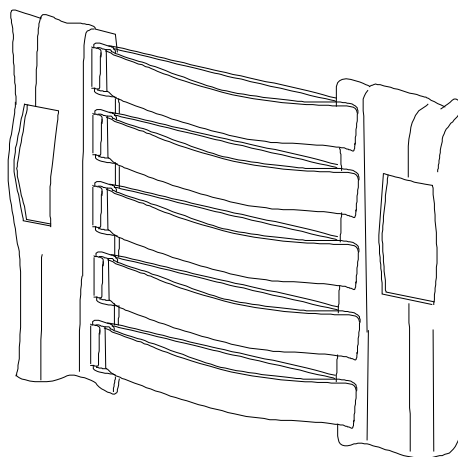

Ryggklädsel

Benämning

Art Nr

Klädsel rygg M100/Tr/Tw rb 35/37.5 cm hane kardborre.....	63323-60
Klädsel rygg M100/Tr/Tw rb 40/42.5 cm hane kardborre.....	63324-60
Klädsel rygg M100/Tr/Tw rb 45/47.5 cm hane kardborre.....	63325-60
Klädsel rygg M100/Tr/Tw rb 50/52.5 cm hane kardborre.....	63326-60