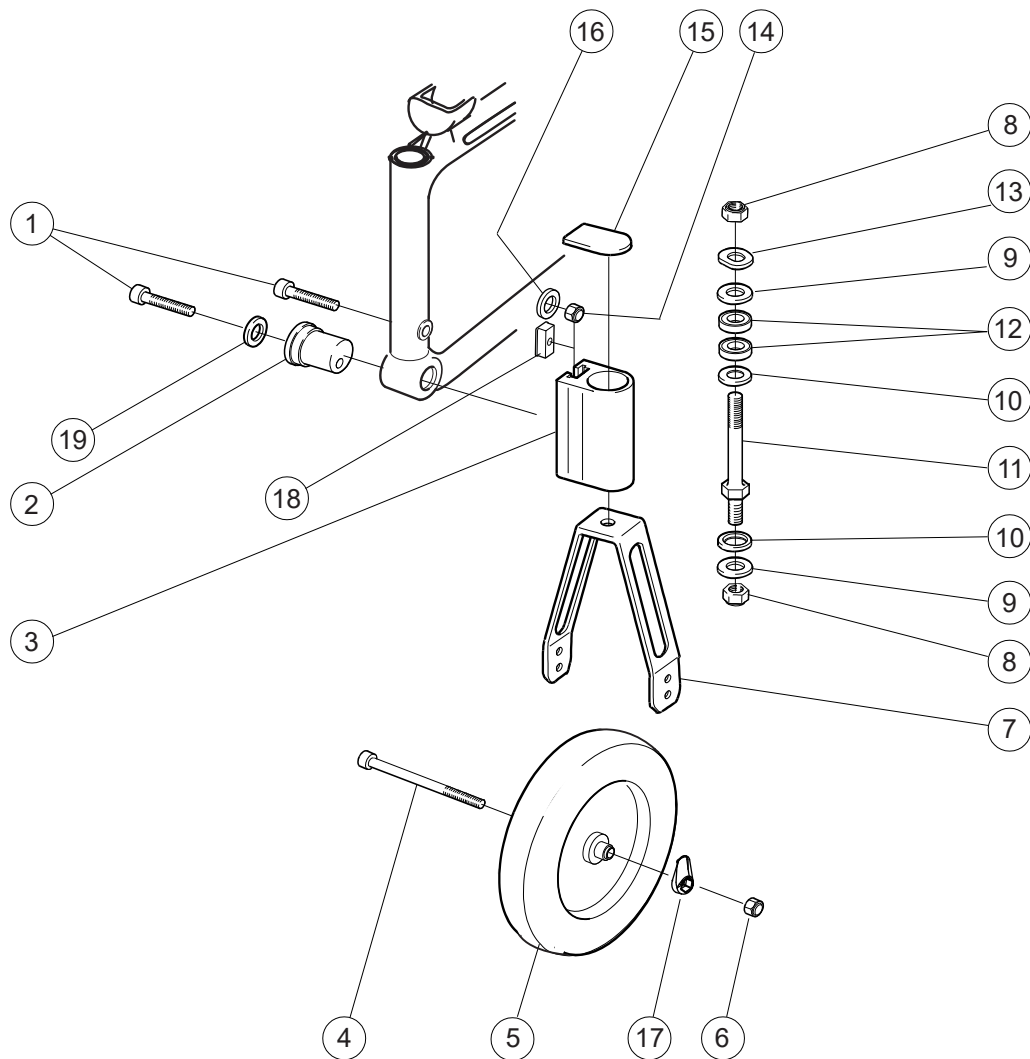

Länkhjul

Pos	Benämning	Art nr	Pos	Benämning	Art nr
1	Skruv M8x1x40 MC6S 12.9 svkr	11305	9	Bricka BRB 13.5 svkr	13031
2	Excenterhylsa vågig.....	81994	10	Bricka 12.7x24x2.5 med fas	13032
3	Framgaffelfäste 6063 HIT T6 4104-06. Framgaffelfäste breddat.....	80606 80899	11	Axel framgaffel stål	83812
4-6+17	Länkhjul 8 200x50 massivt mjukt	27868	12	Kullager EE4 2RS	80244
	Länkhjul 7 175x45 massivt mjukt.....	27867	13	Bricka 13x24x1.2 DIN 137B fzb	13040
4	Skruv M6x75 MC6S 12.9 svkr	11338	14	Låsmutter M8x1 DIN 985 fzb	12051
5	Länkhjul		15	Lock framgaffelfäste	50224
6	Låsmutter M6 DIN 985-6 svkr	12035	16	Bricka BRB 8.4x16x1.6 fzb	13001
7-11	Framgaffel Transit 8x2.....	27874	17	Skydd hjulaxel PA 6	51135
7	Framgaffel Transit 8x2	25889-01	17	Skydd hjulaxel PA 6 (50st)	27954
8	Låsmutter låg svkr	12077	18	Spårnutter	82922
			19	Bricka	13092