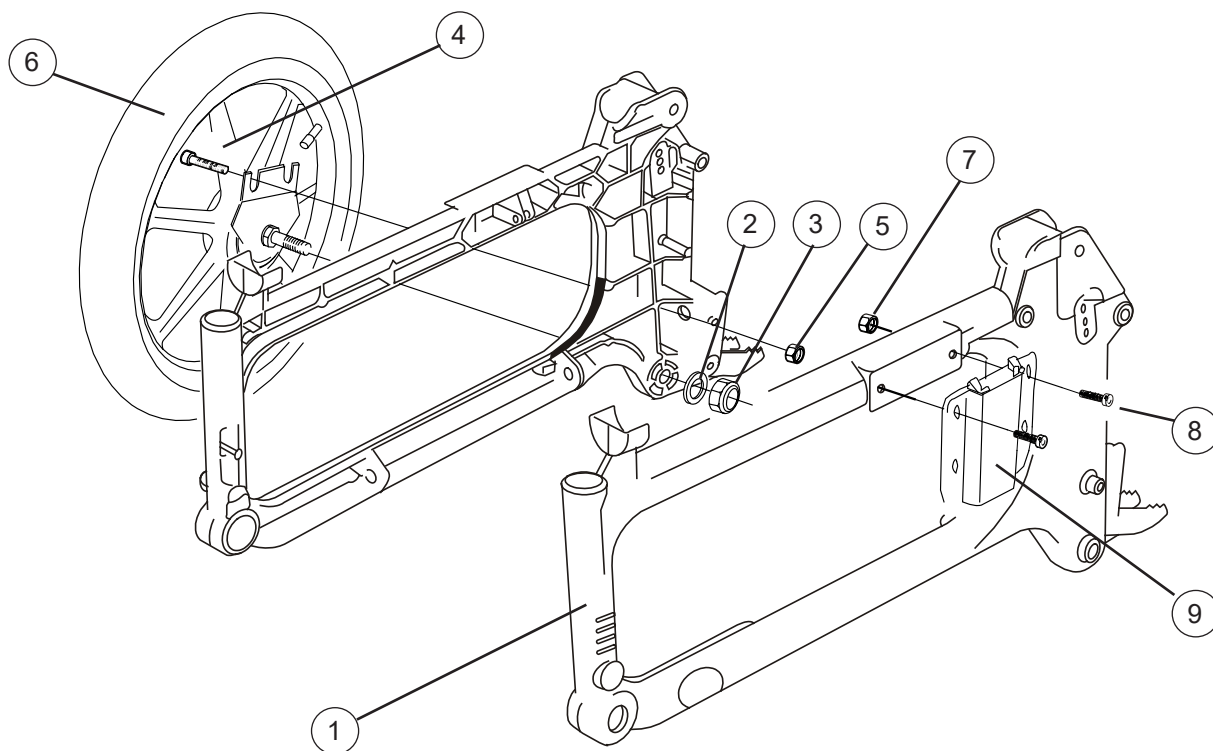

Gavel

Pos	Benämning	Art nr
1,7-9	Gavel kort höger	
	Gavel kort vänster	
2	Bricka BRB 13,5 fzb	13007
3	Låsmutter M12 fzb	12078
4	Skruv M6x40 MC6S 10.9 fzb	11229
5	Låsmutter M6 fzb nyloc	12017
6	Hjul 16" massivt hö/vä	83283/83284
	Hjul 16" luft hö/vä	83281/83282
7	Låsmutter M6 DIN 985-6 svkr	12035
8	Skruv M6x20 MC6C 8.8 svart	11392
9	Armstödsfäste	25535
10	Bättringsfärg	80517-xx