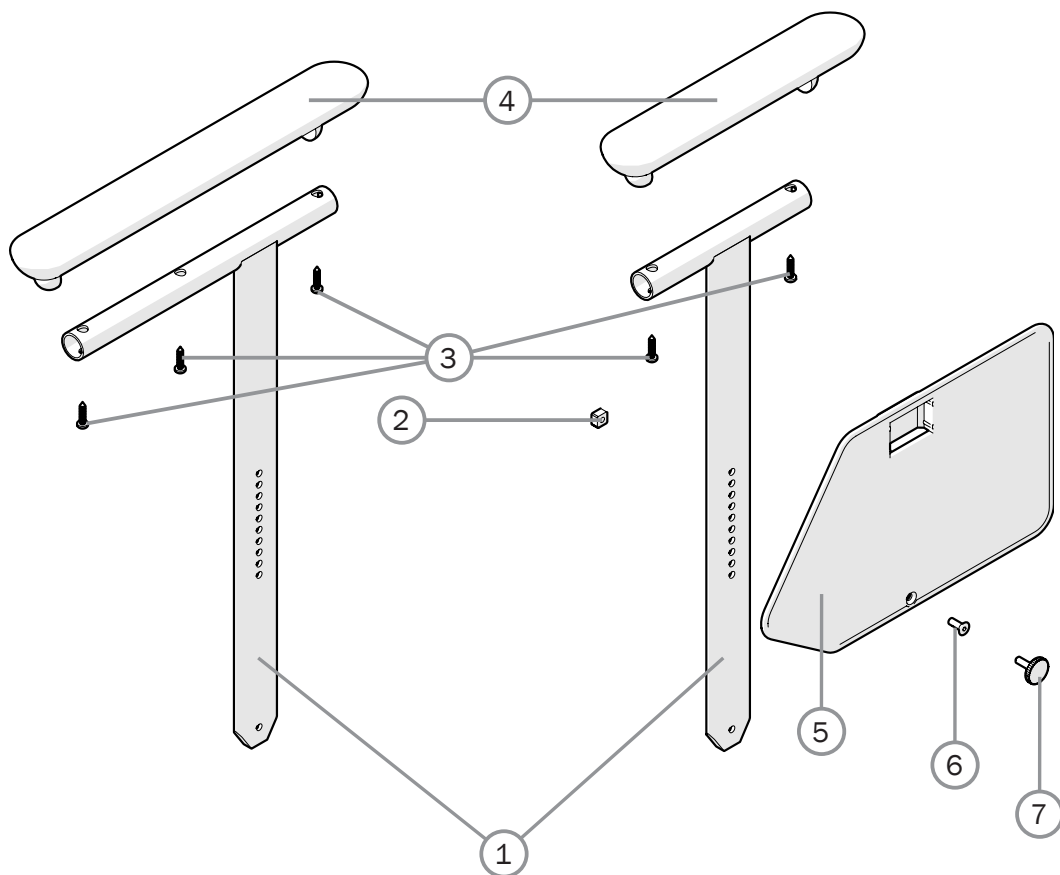

Armstöd

Pos.	Benämning	Art. nr.
	Armstöd avtagbar dyna kort hö	28780-1
	Armstöd avtagbar dyna kort vä	28780-2
	Armstöd avtagbar dyna lång hö	28781-1
1-6	Armstöd avtagbar dyna lång vä	28781-2
	Armstöd avtagbar dyna kort hö med fingerskruv	28782-1
	Armstöd avtagbar dyna kort vä med fingerskruv	28782-2
	Armstöd avtagbar dyna lång hö med fingerskruv	28783-1
	Armstöd avtagbar dyna lång vä med fingerskruv	28783-2
	Armstöd avtagbar dyna kort svetsad	28684
1	Armstöd avtagbar dyna lång hö svetsad	28685-1
	Armstöd avtagbar dyna lång vä svetsad	28685-2
2	Stopplack armstöd	80661
3	Skruv B 8x19 RXS/A2 Ph st 4.2	11064
	Armstödsdyna M100 kort hö	82294-1
4	Armstödsdyna M100 kort vä	82294-2
	Armstödsdyna M100 lång hö	82295-1
	Armstödsdyna M100 lång vä	82295-2
	Skyddskiva nylon hö	50316
5	Skyddskiva nylon vä	50317
5	Skruv M5x14 MF6S 10.9 svkr Esloc	11237
6	Stopplack armstöd	80661
7	Fingerskruv	82402