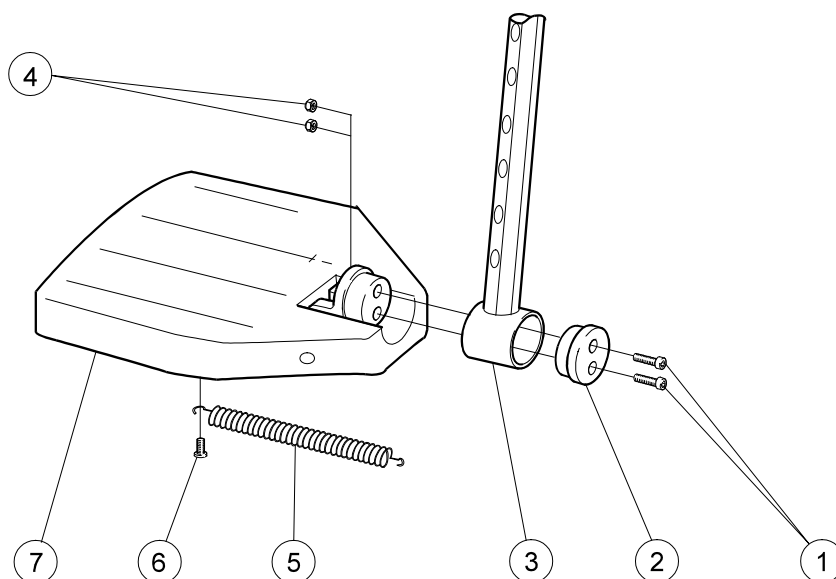

Benstöd

Pos	Benämning	Art nr
1-4	Benstöd vid vinkel lb	25575-01
	Benstöd snäv vinkel kort lb.	25572-01
1	Ändavslutning 16x1 svart	50240
2	Ratt inv M6	80847
3	Skruv M6x30 M6S 8.8 fzb DIN 931	11555

Fotstöd