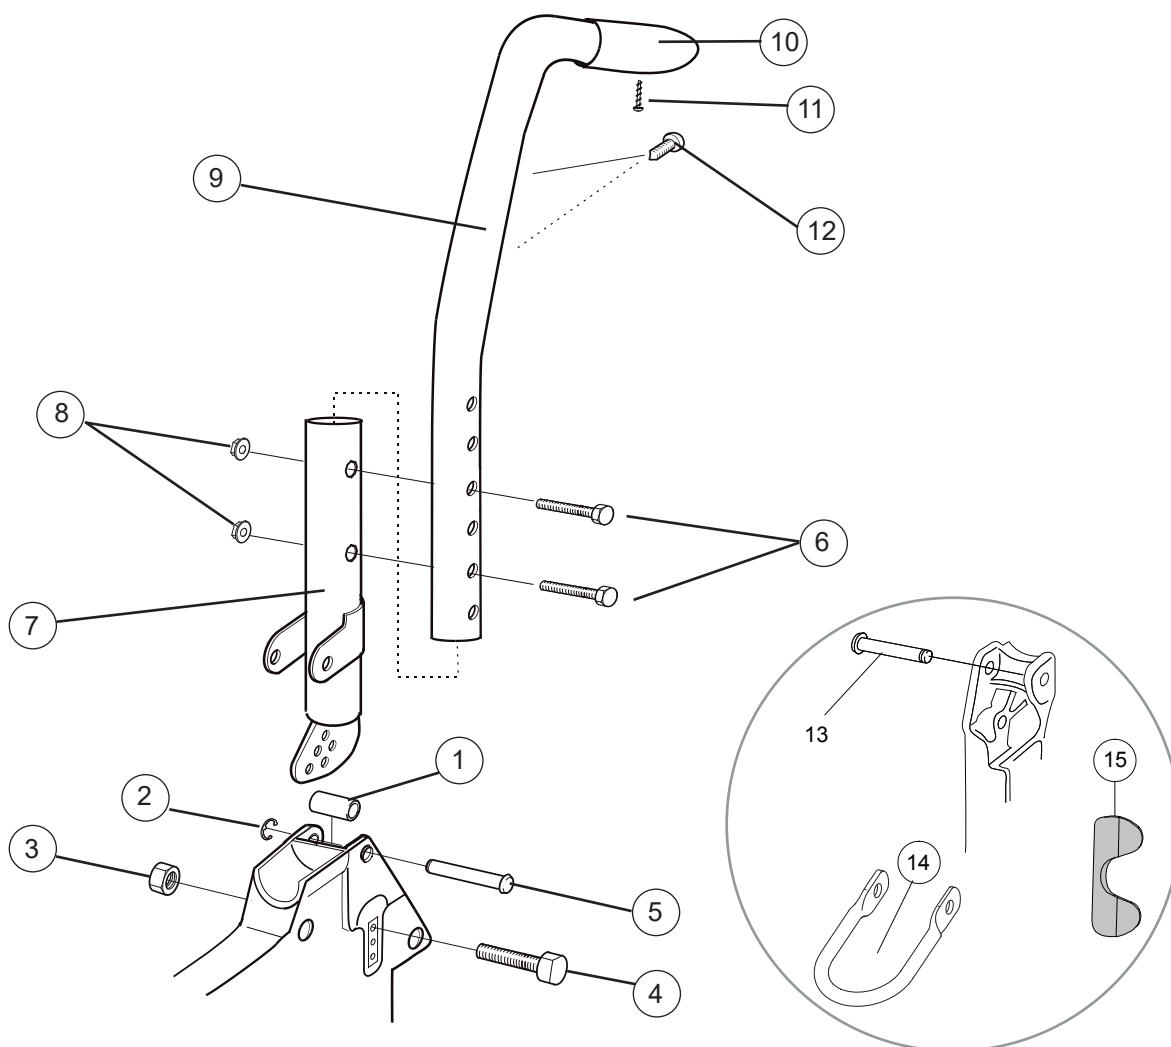

Ryggrör fasta körhandtag

Pos	Benämning	Art nr
1	Ledstöd rygg	20319
2	Spårryttare RSM 6 rfr	13036
3	Låsmutter M6 fzb	12017
4	Skruv M6x18 fzb	11411
5	Axel ryggled	20318
6	Skruv M5x30 M6S FZB	11403
7	Ryggrörsfäste Transit	25722-01
8	Låsmutter M 5 M6MF	12060
9-11	Ryggrör med körhandtag Transit	27344-01
10	Handtagsklädsel std.....	82221
11	Skruv B 8 x 16	11041
12	Skruv M 5x 12 K6S 10.9 fzb	11208
12-15	Transportfäste kompl.	26910
13	Axel	20416
14	Transportfäste	81980
15	Skydd säkerhetsbälte	50871