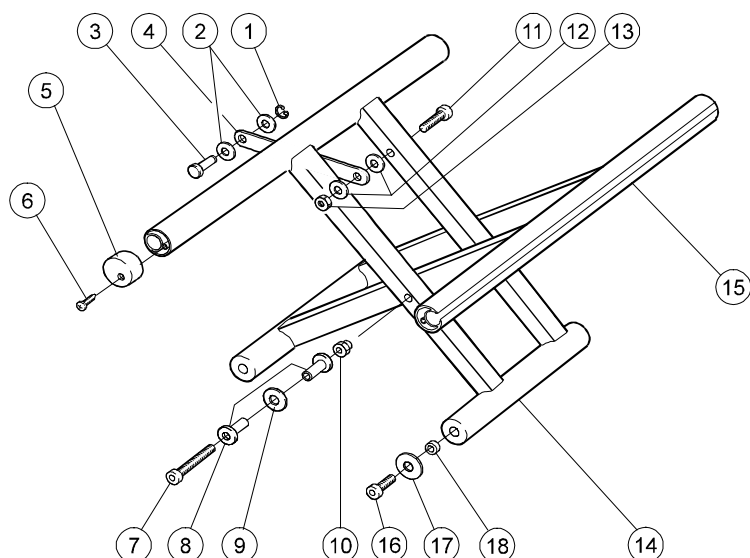

Kryss

Pos	Benämning	Art Nr	Pos	Benämning	Art Nr
1	Spårryttare RSM 4 rfr	13054	4-15	Kryss kort 35 cm kompl mod 4	27832-01
2	Ledhylsa 5/6/1.5 PA	50285		Kryss kort 40 cm kompl mod 4	27834-01
3	Axel krysspinnre	20507		Kryss kort 45 cm kompl mod 4	27840-01
1-3, 5-6, 16-18	Monteringssats kryssdelspaket	25765		Kryss kort 50 cm kompl mod 4	27842-01
4	Krysspinnre 35 cm	25148	16	Skruv M6x25 svkr esloc 8.8	
	Krysspinnre 40 cm	25150		DIN 912	11636
	Krysspinnre 45 cm	25152	17	Bricka 25x10x1,5 svart	50281
	Krysspinnre 50 cm	25451	18	Kryssled	20322
5	Ändstopp sitsrör	50406			
6	Skruv B8x16RXS svkr	11401			
7	Skruv M6x55 MC6S 12.9 svkr	11351			
8	Kryssdelsbricka	20383			
9	Bricka 6.4x14x1.5 DIN 134 svkr ..	13058			
10	Bricka skiffy Dy12.5 Di6.4 t1.0	50277			
11	Kupolmutter M6 DIN 956				
	nylonlås svkr	12005			
12	Skruv M5x35 MC6S 12.9 fzb	11290			
13	Ledhylsa 5/6/1.5 PA	50285			
14	Låsmutter M5 DIN 985-6 svkr	12036