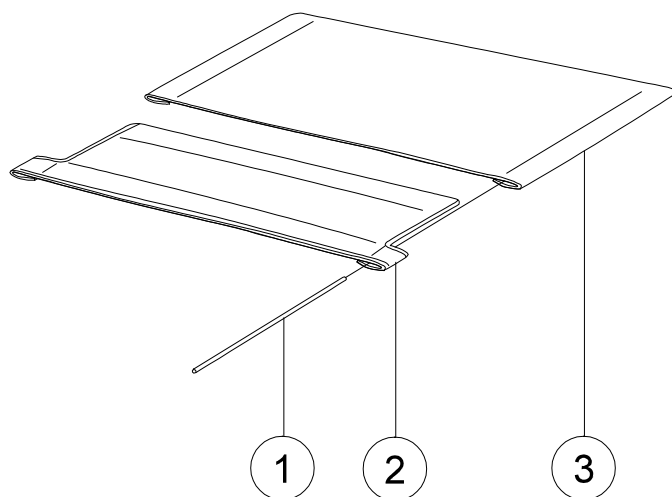

Sitsklädsel

Pos	Benämning	Art Nr
1	Markispinne L381 sitsklädsel kort	80617
	Markispinne L446 sitsklädsel lång	80618
2-3	Klädsel sits kort 35 cm svart	62235-60
	Klädsel sits kort 40 cm svart	62237-60
	Klädsel sits kort 45 cm svart	62239-60
	Klädsel sits kort 50 cm svart	62302-60