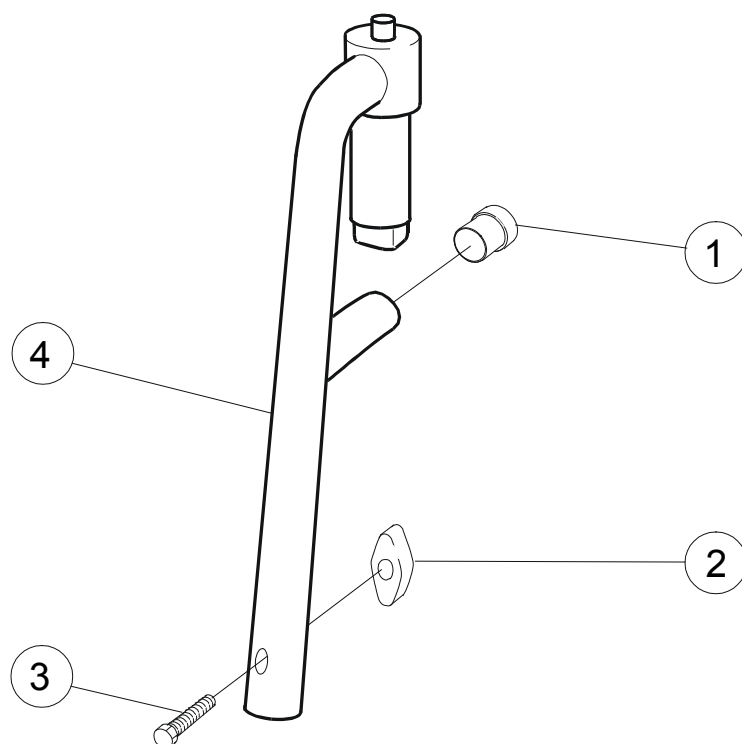

Benstöd

Pos	Benämning	Art nr
1-4	Benstöd vid vinkel lb	25575-01
	Benstöd snäv vinkel kort lb.	25572-01
1	Ändavslutning 16x1 svart	50240
2	Ratt inv M6	80847
3	Skruv M6x30 M6S 8.8 fzb DIN 931	11555

Fotstöd