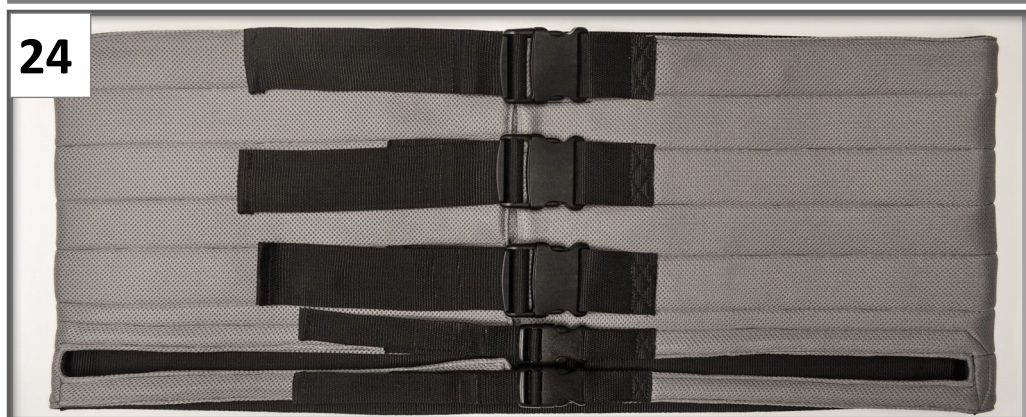

Pos.	Reservedel/Spare part	Art. No.
24	Netryg til M2 400 kg Bred El-Tip / Netweave back for M2 400 kg Wide El-Tip	800664
25	Dæklade til M2 400 kg bred El-Tip hvid plast / White cover plate for M2 400 kg Wide El-Tip	800667
26	125 mm hjul / 125 mm wheel	800665
27	125 mm retningsfasthjul / 125 mm directional wheel	800666
28	Bøsning, Nylonskive og Skrue til 125mm hjul / Bush, Nylon Disc, and screw for 125mm wheel (800477, 800482, 800478)	-
29	Bøsning til 125 mm hjul / Bush for 125 mm wheel	800477
30	Nylonskive til 125 mm hjul / Nylon disc for 125 mm wheel	800482
31	Skrue til 125 mm hjul / Screws for 125 mm wheels	800478
32	Styretap + indsats til fastgørelse af understel til overstel –TIP stole / Steering pin + insert for attaching the bottom-frame to the top-frame for Tip Chairs.	800294
33	Intimsæde til M2 400 kg Bred El-Tip / Seat for M2 400 kg Wide El-tip	800663