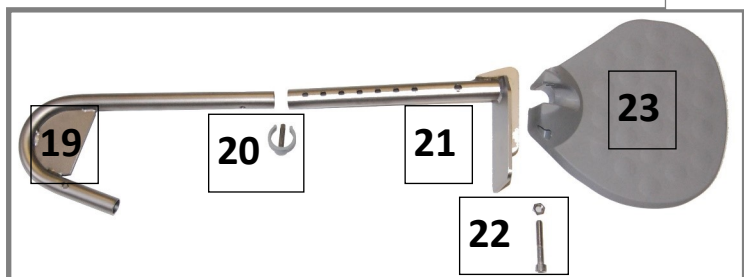

**DK: Springskitse til M2 400 kg Bred El-Tip**

Varenr. 310242

**EN: Spare parts for M2 400 kg Wide El-Tip**

Art.no. 310242

13

18

8

1B