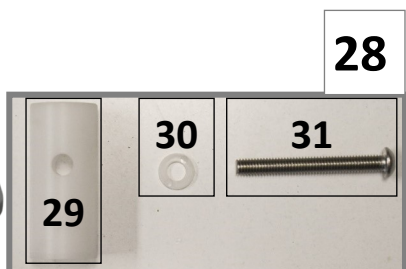

Pos.	Reservedel/Spare part	Art. No.
24	Netryg til M2 400 kg Bred El-Tip / Netweave back for M2 400 kg Wide El-Tip	800664
25	Dæklade til M2 400 kg bred El-Tip hvid plast / White cover plate for M2 400 kg Wide El-Tip	800667
26	125 mm hjul / 125 mm wheel	800665
27	125 mm retningsfasthjul / 125 mm directional wheel	800666
28	Bøsning, Nylonskive og Skrue til 125mm hjul / Bush, Nylon Disc, and screw for 125mm wheel (800477, 800482, 800478)	-
29	Bøsning til 125 mm hjul / Bush for 125 mm wheel	800477
30	Nylonskive til 125 mm hjul / Nylon disc for 125 mm wheel	800482
31	Skrue til 125 mm hjul / Screws for 125 mm wheels	800478
32	Styretap + indsats til fastgørelse af understel til overstel –TIP stole / Steering pin + insert for attaching the bottom-frame to the top-frame for Tip Chairs.	800294
33	Intimsæde til M2 400 kg Bred El-Tip / Seat for M2 400 kg Wide El-tip	800663