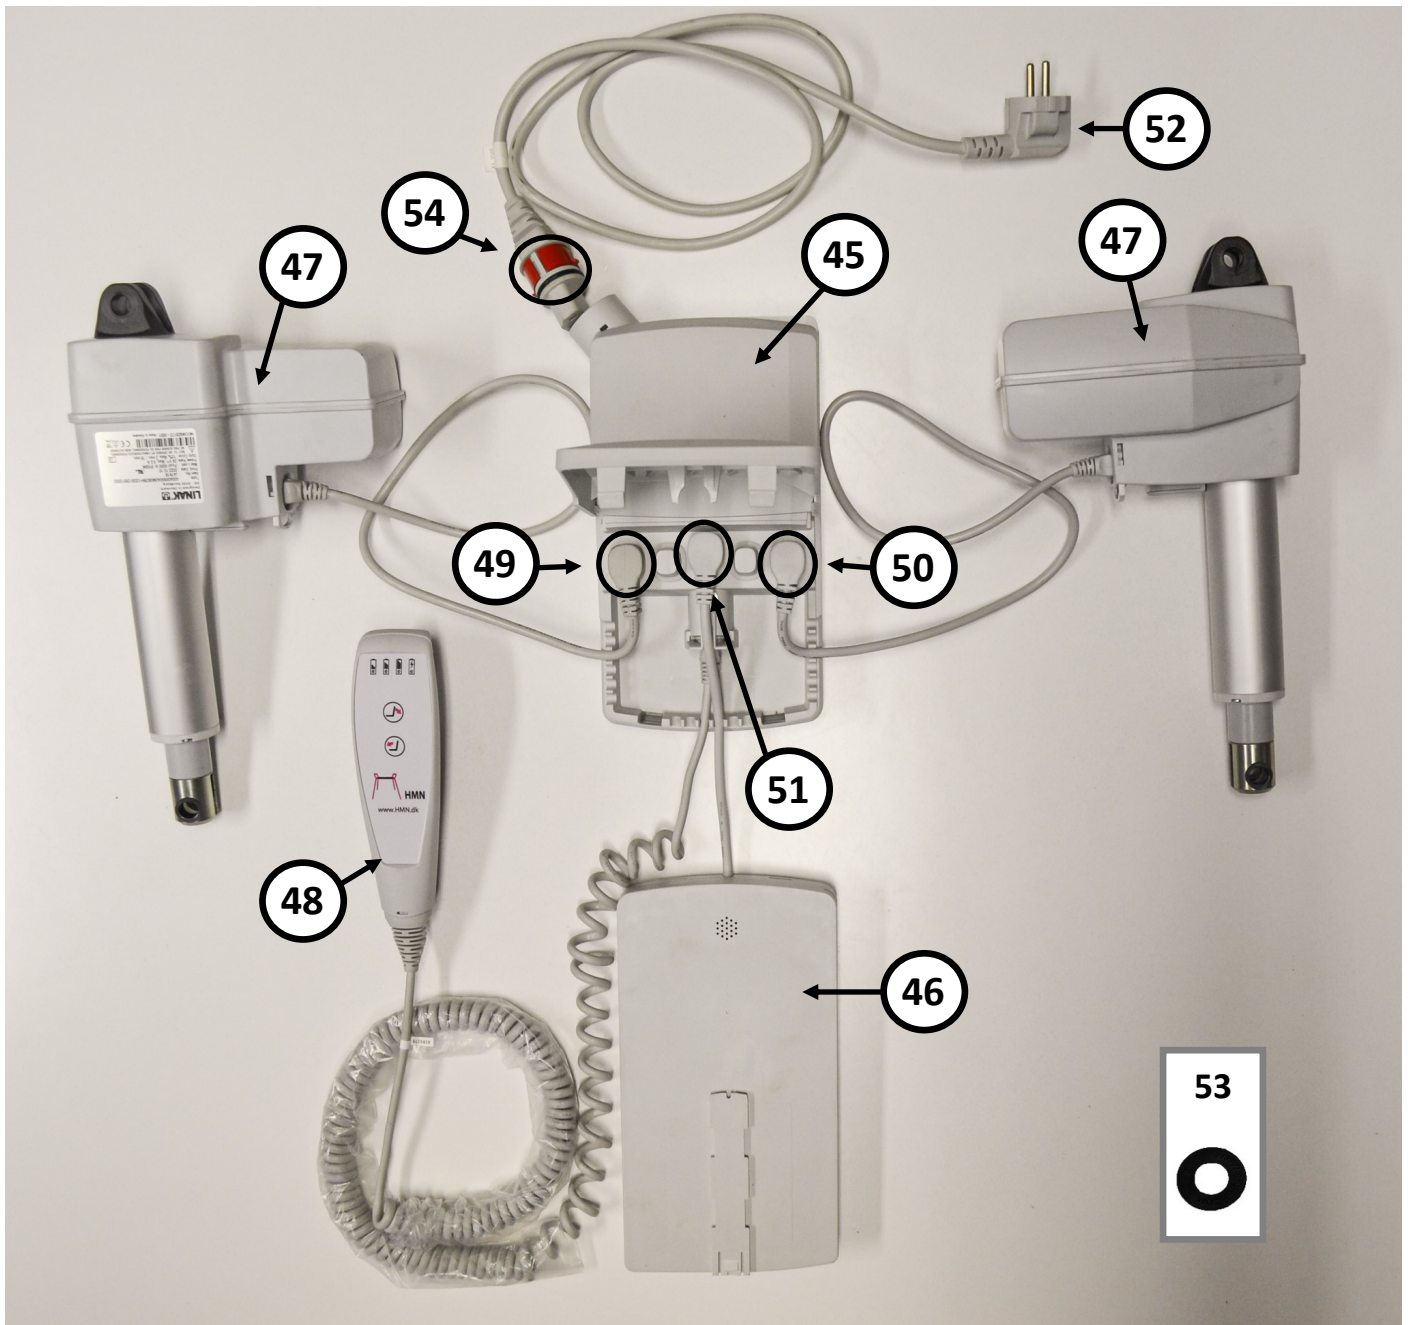

Elektriske dele til M2 400 kg Bred El-Tip December 2022

Electrical parts for M2 400 kg Wide El-Tip from December 2022

Pos.	Reservedel/Spare part	Art. No.
45	Kontrolboks til M2 400kg Bred EI-Tip / Control box for M2 400 kg Wide EI-Tip	800660
46	Batteri / Battery	800464
47	Aktuator til M2 400 kg Wide EI-Tip / Actuator for M2 400 kg Wide EI-tip	800662
48	Håndbetjening med ledning / Remote control (with wire and plug)	800661
49	Kabel til venstre aktuator / Cable for left actuator	800490
50	Kabel til højre aktuator / Cable for right actuator	800490
51	Kabel fra batteri til kontrolboks / Cable from battery to control box	800469
52	Netkabel (strømskik) / Power cord	800471
53	Afstandsstykke til aktuator / Distance for mounting the actuator	800637
54	Låserring (rød) til netkabel/strømskik / Locking ring (red) for power cord	800487