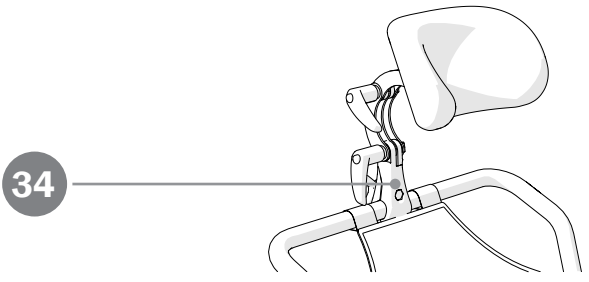

Alto

Dusch- och toalettstol
Shower- and toilet chair
Dusch- und Toilettenrollstuhl

1A19910.1

2024-04-02

Reservdelar			Produkt		
Pos	Benämning	Art nr	Alto	Alto H	Tillbehör
1	Benstöd hö/vä komplett	8400 1302	X		
2	Fotplatta hö/vä	8400 1303	X		
3	Lås benstöd	8400 1304	X		
4	Armstödsbricka hö/vä	8400 6117	X		
5	Armstöd Swift Mobil-2 hö	8400 6262	X		
	Armstöd Swift Mobil-2 vä	8400 6263	X		
6	Ryggklädsel	8400 6118	X		
7	Sits öppen baktill	8400 6116	X		
8	Bakre länkhjul 125 mm låsbart, par	8400 1321	X		
	Bakre länkhjul 125 mm låsbart, st	8400 1330	X		
9	Främre länkhjul, par	8400 5046	X		
	Länkhjul Swift Mobil-2 främre hö	8400 1331	X		
	Länkhjul Swift Mobil-2 främre vä	8400 1332	X		
10	Huvudstöd Swift Mobil-2 exkl fäste	8400 6188	X		
11	Huvudstödsfäste Swift Mobil-2 exkl huvudstöd	8400 5083	X		
12	Hälband	8020 9522	X		
13	Kontrollbox	8400 6232	X		
14	Batteri	8400 6233	X		
15	Handkontroll	8400 6234	X		
16	Sladd till handkontroll inkl buntband	8400 6235	X		
17	Nätkabel EU	8400 6236	X		
	Nätkabel UK	8400 6237	X		
	Nätkabel AUS	8400 6238	X		
	Nätkabel US	8400 6239	X		
	Nätkabel CH	8400 6240	X		
18	Sladd till batteri	8400 6241	X		
19	Sladd till ställdon LA23	8400 6242	X		
20	Sladd till ställdon LA40	8400 6243	X		
21	Ställdon Hi-Lo (LA40) inkl bult och skruv	8400 6244	X		
22	Ställdon tilt (LA23) inkl skruv	8400 6245	X		
23	Nödsänkningsknapp inkl skruv 2 st.	8400 6246	X		
24	Splitdosa inkl skruv	8400 6247	X		
25	Plugg	8400 6248	X		
26	Skyddskåpa batteri inkl plastnit 4 st.	8400 6249	X		
27	Ledkåpor främre + bakre Alto inkl buntband	8400 6250	X		
28	Konsollkåpa hö inkl plastnit	8400 6251	X		
29	Konsollkåpa vä inkl plastnit	8400 6252	X		
30	Täcklock hjulfäste 4 st.	8400 6253	X		
31	Buntband 4 st	8400 6254	X		
32	Kabelhållare	8400 6226	X		
33	Plastnit 4 st.	8400 6255	X		
34	Fäste till huvudstöd upprätt	8400 6225			X
35	Vred avtorkningsbar rygg 2 st.	8400 6223			X
36	Fäste rygg	8400 6275			X
37	Benstödsinfästning hö	8400 6267	X		
38	Benstödsinfästning vä	8400 6266	X		
39	Armstödsfäste hö	8400 6271	X		
40	Armstödsfäste vä	8400 6270	X		
41	Mutterskydd (till uppfällbar fotplatta)	8400 1319			X
42	Ratt (till uppfällbar fotplatta)	8400 1320			X
43	Mjukdel till Hemiplegiarstöd	8400 5098			X
44	Torxnyckel T30 1 st, T20 1 st	8400 5043	X		
45	Breddningssats Benstöd hö/vä	8020 9525			X
46	Gummistropp tvärså	8400 1117			X
47	Bättringsfärg	8400 5052	X		