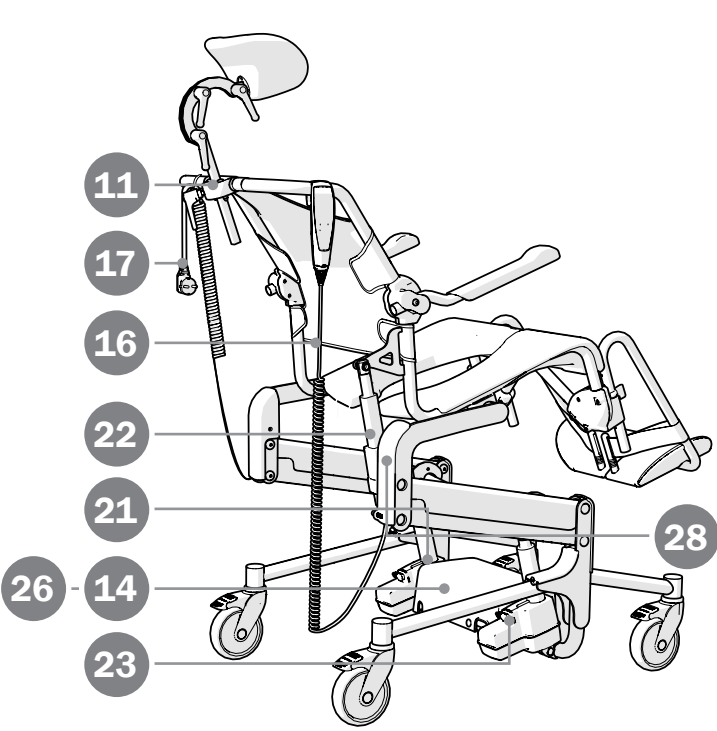

Alto

Dusch- och toalettstol
Shower- and toilet chair
Dusch- und Toilettenrollstuhl

1A19910.1

2024-04-02

Reservdelar			Produkt		
Pos	Benämning	Art nr	Alto	Alto H	Tillbehör
1	Benstöd hö/vä komplett	8400 1302	X		
2	Fotplatta hö/vä	8400 1303	X		
3	Lås benstöd	8400 1304	X		
4	Armstödsbricka hö/vä	8400 6117	X		
5	Armstöd Swift Mobil-2 hö	8400 6262	X		
	Armstöd Swift Mobil-2 vä	8400 6263	X		
6	Ryggklädsel	8400 6118	X		
7	Sits öppen baktill	8400 6116	X		
8	Bakre länkhjul 125 mm låsbart, par	8400 1321	X		
	Bakre länkhjul 125 mm låsbart, st	8400 1330	X		
9	Främre länkhjul, par	8400 5046	X		
	Länkhjul Swift Mobil-2 främre hö	8400 1331	X		
	Länkhjul Swift Mobil-2 främre vä	8400 1332	X		
10	Huvudstöd Swift Mobil-2 exkl fäste	8400 6188	X		
11	Huvudstödsfäste Swift Mobil-2 exkl huvudstöd	8400 5083	X		
12	Hälband	8020 9522	X		
13	Kontrollbox	8400 6232	X		
14	Batteri	8400 6233	X		
15	Handkontroll	8400 6234	X		
16	Sladd till handkontroll inkl buntband	8400 6235	X		
17	Nätkabel EU	8400 6236	X		
	Nätkabel UK	8400 6237	X		
	Nätkabel AUS	8400 6238	X		
	Nätkabel US	8400 6239	X		
	Nätkabel CH	8400 6240	X		
18	Sladd till batteri	8400 6241	X		
19	Sladd till ställdon LA23	8400 6242	X		
20	Sladd till ställdon LA40	8400 6243	X		
21	Ställdon Hi-Lo (LA40) inkl bult och skruv	8400 6244	X		
22	Ställdon tilt (LA23) inkl skruv	8400 6245	X		
23	Nödsänkningsknapp inkl skruv 2 st.	8400 6246	X		
24	Splitdosa inkl skruv	8400 6247	X		
25	Plugg	8400 6248	X		
26	Skyddskåpa batteri inkl plastnit 4 st.	8400 6249	X		
27	Ledkåpor främre + bakre Alto inkl buntband	8400 6250	X		
28	Konsollkåpa hö inkl plastnit	8400 6251	X		
29	Konsollkåpa vä inkl plastnit	8400 6252	X		
30	Täcklock hjulfäste 4 st.	8400 6253	X		
31	Buntband 4 st	8400 6254	X		
32	Kabelhållare	8400 6226	X		
33	Plastnit 4 st.	8400 6255	X		
34	Fäste till huvudstöd upprätt	8400 6225			X
35	Vred avtorkningsbar rygg 2 st.	8400 6223			X
36	Fäste rygg	8400 6275			X
37	Benstödsinfästning hö	8400 6267	X		
38	Benstödsinfästning vä	8400 6266	X		
39	Armstödsfäste hö	8400 6271	X		
40	Armstödsfäste vä	8400 6270	X		
41	Mutterskydd (till uppfällbar fotplatta)	8400 1319			X
42	Ratt (till uppfällbar fotplatta)	8400 1320			X
43	Mjukdel till Hemiplegiarstöd	8400 5098			X
44	Torxnyckel T30 1 st, T20 1 st	8400 5043	X		
45	Breddningssats Benstöd hö/vä	8020 9525			X
46	Gummistropp tvärså	8400 1117			X
47	Bättringsfärg	8400 5052	X		