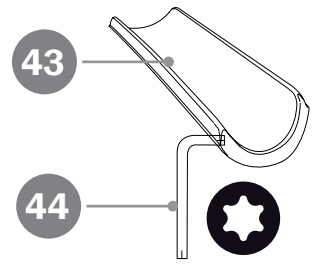

Alto

Dusch- och toalettstol
Shower- and toilet chair
Dusch- und Toilettenrollstuhl

1A19910.1

2024-04-02

Reservdelar			Produkt		
Pos	Benämning	Art nr	Alto	Alto H	Tillbehör
1	Benstöd hö/vä komplett	8400 1302	X		
2	Fotplatta hö/vä	8400 1303	X		
3	Lås benstöd	8400 1304	X		
4	Armstödsbricka hö/vä	8400 6117	X		
5	Armstöd Swift Mobil-2 hö	8400 6262	X		
	Armstöd Swift Mobil-2 vä	8400 6263	X		
6	Ryggklädsel	8400 6118	X		
7	Sits öppen baktill	8400 6116	X		
8	Bakre länkhjul 125 mm låsbart, par	8400 1321	X		
	Bakre länkhjul 125 mm låsbart, st	8400 1330	X		
9	Främre länkhjul, par	8400 5046	X		
	Länkhjul Swift Mobil-2 främre hö	8400 1331	X		
	Länkhjul Swift Mobil-2 främre vä	8400 1332	X		
10	Huvudstöd Swift Mobil-2 exkl fäste	8400 6188	X		
11	Huvudstödsfäste Swift Mobil-2 exkl huvudstöd	8400 5083	X		
12	Hälband	8020 9522	X		
13	Kontrollbox	8400 6232	X		
14	Batteri	8400 6233	X		
15	Handkontroll	8400 6234	X		
16	Sladd till handkontroll inkl buntband	8400 6235	X		
17	Nätkabel EU	8400 6236	X		
	Nätkabel UK	8400 6237	X		
	Nätkabel AUS	8400 6238	X		
	Nätkabel US	8400 6239	X		
	Nätkabel CH	8400 6240	X		
18	Sladd till batteri	8400 6241	X		
19	Sladd till ställdon LA23	8400 6242	X		
20	Sladd till ställdon LA40	8400 6243	X		
21	Ställdon Hi-Lo (LA40) inkl bult och skruv	8400 6244	X		
22	Ställdon tilt (LA23) inkl skruv	8400 6245	X		
23	Nödsänkningsknapp inkl skruv 2 st.	8400 6246	X		
24	Splitdosa inkl skruv	8400 6247	X		
25	Plugg	8400 6248	X		
26	Skyddskåpa batteri inkl plastnit 4 st.	8400 6249	X		
27	Ledkåpor främre + bakre Alto inkl buntband	8400 6250	X		
28	Konsollkåpa hö inkl plastnit	8400 6251	X		
29	Konsollkåpa vä inkl plastnit	8400 6252	X		
30	Täcklock hjulfäste 4 st.	8400 6253	X		
31	Buntband 4 st	8400 6254	X		
32	Kabelhållare	8400 6226	X		
33	Plastnit 4 st.	8400 6255	X		
34	Fäste till huvudstöd upprätt	8400 6225			X
35	Vred avtorkningsbar rygg 2 st.	8400 6223			X
36	Fäste rygg	8400 6275			X
37	Benstödsinfästning hö	8400 6267	X		
38	Benstödsinfästning vä	8400 6266	X		
39	Armstödsfäste hö	8400 6271	X		
40	Armstödsfäste vä	8400 6270	X		
41	Mutterskydd (till uppfällbar fotplatta)	8400 1319			X
42	Ratt (till uppfällbar fotplatta)	8400 1320			X
43	Mjukdel till Hemiplegiarstöd	8400 5098			X
44	Torxnyckel T30 1 st, T20 1 st	8400 5043	X		
45	Breddningssats Benstöd hö/vä	8020 9525			X
46	Gummistropp tvärså	8400 1117			X
47	Bättringsfärg	8400 5052	X		