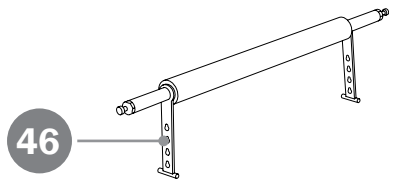

Alto

Dusch- och toalettstol
Shower- and toilet chair
Dusch- und Toilettenrollstuhl

1A19910.1

2024-04-02

Reservdelar			Produkt		
Pos	Benämning	Art nr	Alto	Alto H	Tillbehör
1	Benstöd hö/vä komplett	8400 1302	X		
2	Fotplatta hö/vä	8400 1303	X		
3	Lås benstöd	8400 1304	X		
4	Armstödsbricka hö/vä	8400 6117	X		
5	Armstöd Swift Mobil-2 hö	8400 6262	X		
	Armstöd Swift Mobil-2 vä	8400 6263	X		
6	Ryggklädsel	8400 6118	X		
7	Sits öppen baktill	8400 6116	X		
8	Bakre länkhjul 125 mm låsbart, par	8400 1321	X		
	Bakre länkhjul 125 mm låsbart, st	8400 1330	X		
9	Främre länkhjul, par	8400 5046	X		
	Länkhjul Swift Mobil-2 främre hö	8400 1331	X		
	Länkhjul Swift Mobil-2 främre vä	8400 1332	X		
10	Huvudstöd Swift Mobil-2 exkl fäste	8400 6188	X		
11	Huvudstödsfäste Swift Mobil-2 exkl huvudstöd	8400 5083	X		
12	Hälband	8020 9522	X		
13	Kontrollbox	8400 6232	X		
14	Batteri	8400 6233	X		
15	Handkontroll	8400 6234	X		
16	Sladd till handkontroll inkl buntband	8400 6235	X		
17	Nätkabel EU	8400 6236	X		
	Nätkabel UK	8400 6237	X		
	Nätkabel AUS	8400 6238	X		
	Nätkabel US	8400 6239	X		
	Nätkabel CH	8400 6240	X		
18	Sladd till batteri	8400 6241	X		
19	Sladd till ställdon LA23	8400 6242	X		
20	Sladd till ställdon LA40	8400 6243	X		
21	Ställdon Hi-Lo (LA40) inkl bult och skruv	8400 6244	X		
22	Ställdon tilt (LA23) inkl skruv	8400 6245	X		
23	Nödsänkningsknapp inkl skruv 2 st.	8400 6246	X		
24	Splitdosa inkl skruv	8400 6247	X		
25	Plugg	8400 6248	X		
26	Skyddskåpa batteri inkl plastnit 4 st.	8400 6249	X		
27	Ledkåpor främre + bakre Alto inkl buntband	8400 6250	X		
28	Konsollkåpa hö inkl plastnit	8400 6251	X		
29	Konsollkåpa vä inkl plastnit	8400 6252	X		
30	Täcklock hjulfäste 4 st.	8400 6253	X		
31	Buntband 4 st	8400 6254	X		
32	Kabelhållare	8400 6226	X		
33	Plastnit 4 st.	8400 6255	X		
34	Fäste till huvudstöd upprätt	8400 6225			X
35	Vred avtorkningsbar rygg 2 st.	8400 6223			X
36	Fäste rygg	8400 6275			X
37	Benstödsinfästning hö	8400 6267	X		
38	Benstödsinfästning vä	8400 6266	X		
39	Armstödsfäste hö	8400 6271	X		
40	Armstödsfäste vä	8400 6270	X		
41	Mutterskydd (till uppfällbar fotplatta)	8400 1319			X
42	Ratt (till uppfällbar fotplatta)	8400 1320			X
43	Mjukdel till Hemiplegiarstöd	8400 5098			X
44	Torxnyckel T30 1 st, T20 1 st	8400 5043	X		
45	Breddningssats Benstöd hö/vä	8020 9525			X
46	Gummistropp tvärså	8400 1117			X
47	Bättringsfärg	8400 5052	X		