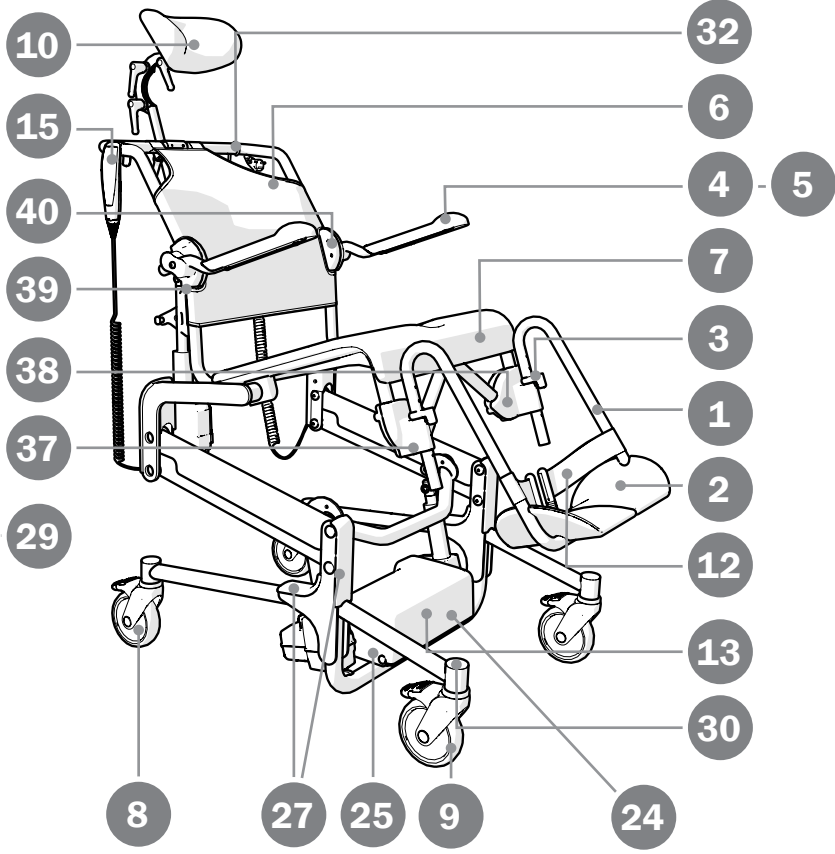

Alto

Dusch- och toalettstol
Shower- and toilet chair
Dusch- und Toilettenrollstuhl

1A19910.1

2024-04-02

Reservdelar			Produkt		
Pos	Benämning	Art nr	Alto	Alto H	Tillbehör
1	Benstöd hö/vä komplett	8400 1302	X		
2	Fotplatta hö/vä	8400 1303	X		
3	Lås benstöd	8400 1304	X		
4	Armstödsbricka hö/vä	8400 6117	X		
5	Armstöd Swift Mobil-2 hö	8400 6262	X		
	Armstöd Swift Mobil-2 vä	8400 6263	X		
6	Ryggklädsel	8400 6118	X		
7	Sits öppen baktill	8400 6116	X		
8	Bakre länkhjul 125 mm låsbart, par	8400 1321	X		
	Bakre länkhjul 125 mm låsbart, st	8400 1330	X		
9	Främre länkhjul, par	8400 5046	X		
	Länkhjul Swift Mobil-2 främre hö	8400 1331	X		
	Länkhjul Swift Mobil-2 främre vä	8400 1332	X		
10	Huvudstöd Swift Mobil-2 exkl fäste	8400 6188	X		
11	Huvudstödsfäste Swift Mobil-2 exkl huvudstöd	8400 5083	X		
12	Hälband	8020 9522	X		
13	Kontrollbox	8400 6232	X		
14	Batteri	8400 6233	X		
15	Handkontroll	8400 6234	X		
16	Sladd till handkontroll inkl buntband	8400 6235	X		
17	Nätkabel EU	8400 6236	X		
	Nätkabel UK	8400 6237	X		
	Nätkabel AUS	8400 6238	X		
	Nätkabel US	8400 6239	X		
	Nätkabel CH	8400 6240	X		
18	Sladd till batteri	8400 6241	X		
19	Sladd till ställdon LA23	8400 6242	X		
20	Sladd till ställdon LA40	8400 6243	X		
21	Ställdon Hi-Lo (LA40) inkl bult och skruv	8400 6244	X		
22	Ställdon tilt (LA23) inkl skruv	8400 6245	X		
23	Nödsänkningsknapp inkl skruv 2 st.	8400 6246	X		
24	Splitdosa inkl skruv	8400 6247	X		
25	Plugg	8400 6248	X		
26	Skyddskåpa batteri inkl plastnit 4 st.	8400 6249	X		
27	Ledkåpor främre + bakre Alto inkl buntband	8400 6250	X		
28	Konsollkåpa hö inkl plastnit	8400 6251	X		
29	Konsollkåpa vä inkl plastnit	8400 6252	X		
30	Täcklock hjulfäste 4 st.	8400 6253	X		
31	Buntband 4 st	8400 6254	X		
32	Kabelhållare	8400 6226	X		
33	Plastnit 4 st.	8400 6255	X		
34	Fäste till huvudstöd upprätt	8400 6225			X
35	Vred avtorkningsbar rygg 2 st.	8400 6223			X
36	Fäste rygg	8400 6275			X
37	Benstödsinfästning hö	8400 6267	X		
38	Benstödsinfästning vä	8400 6266	X		
39	Armstödsfäste hö	8400 6271	X		
40	Armstödsfäste vä	8400 6270	X		
41	Mutterskydd (till uppfällbar fotplatta)	8400 1319			X
42	Ratt (till uppfällbar fotplatta)	8400 1320			X
43	Mjukdel till Hemiplegiarstöd	8400 5098			X
44	Torxnyckel T30 1 st, T20 1 st	8400 5043	X		
45	Breddningssats Benstöd hö/vä	8020 9525			X
46	Gummistropp tvärså	8400 1117			X
47	Bättringsfärg	8400 5052	X		