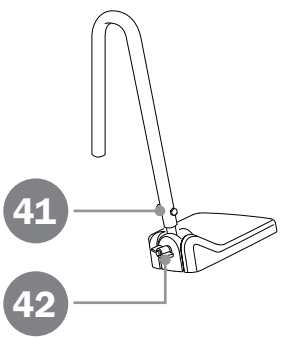

Alto

Dusch- och toalettstol
Shower- and toilet chair
Dusch- und Toilettenrollstuhl

1A19910.1

2024-04-02

Reservdelar			Produkt		
Pos	Benämning	Art nr	Alto	Alto H	Tillbehör
1	Benstöd hö/vä komplett	8400 1302	X		
2	Fotplatta hö/vä	8400 1303	X		
3	Lås benstöd	8400 1304	X		
4	Armstödsbricka hö/vä	8400 6117	X		
5	Armstöd Swift Mobil-2 hö	8400 6262	X		
	Armstöd Swift Mobil-2 vä	8400 6263	X		
6	Ryggklädsel	8400 6118	X		
7	Sits öppen baktill	8400 6116	X		
8	Bakre länkhjul 125 mm låsbart, par	8400 1321	X		
	Bakre länkhjul 125 mm låsbart, st	8400 1330	X		
9	Främre länkhjul, par	8400 5046	X		
	Länkhjul Swift Mobil-2 främre hö	8400 1331	X		
	Länkhjul Swift Mobil-2 främre vä	8400 1332	X		
10	Huvudstöd Swift Mobil-2 exkl fäste	8400 6188	X		
11	Huvudstödsfäste Swift Mobil-2 exkl huvudstöd	8400 5083	X		
12	Hälband	8020 9522	X		
13	Kontrollbox	8400 6232	X		
14	Batteri	8400 6233	X		
15	Handkontroll	8400 6234	X		
16	Sladd till handkontroll inkl buntband	8400 6235	X		
17	Nätkabel EU	8400 6236	X		
	Nätkabel UK	8400 6237	X		
	Nätkabel AUS	8400 6238	X		
	Nätkabel US	8400 6239	X		
	Nätkabel CH	8400 6240	X		
18	Sladd till batteri	8400 6241	X		
19	Sladd till ställdon LA23	8400 6242	X		
20	Sladd till ställdon LA40	8400 6243	X		
21	Ställdon Hi-Lo (LA40) inkl bult och skruv	8400 6244	X		
22	Ställdon tilt (LA23) inkl skruv	8400 6245	X		
23	Nödsänkningsknapp inkl skruv 2 st.	8400 6246	X		
24	Splitdosa inkl skruv	8400 6247	X		
25	Plugg	8400 6248	X		
26	Skyddskåpa batteri inkl plastnit 4 st.	8400 6249	X		
27	Ledkåpor främre + bakre Alto inkl buntband	8400 6250	X		
28	Konsollkåpa hö inkl plastnit	8400 6251	X		
29	Konsollkåpa vä inkl plastnit	8400 6252	X		
30	Täcklock hjulfäste 4 st.	8400 6253	X		
31	Buntband 4 st	8400 6254	X		
32	Kabelhållare	8400 6226	X		
33	Plastnit 4 st.	8400 6255	X		
34	Fäste till huvudstöd upprätt	8400 6225			X
35	Vred avtorkningsbar rygg 2 st.	8400 6223			X
36	Fäste rygg	8400 6275			X
37	Benstödsinfästning hö	8400 6267	X		
38	Benstödsinfästning vä	8400 6266	X		
39	Armstödsfäste hö	8400 6271	X		
40	Armstödsfäste vä	8400 6270	X		
41	Mutterskydd (till uppfällbar fotplatta)	8400 1319			X
42	Ratt (till uppfällbar fotplatta)	8400 1320			X
43	Mjukdel till Hemiplegiarstöd	8400 5098			X
44	Torxnyckel T30 1 st, T20 1 st	8400 5043	X		
45	Breddningssats Benstöd hö/vä	8020 9525			X
46	Gummistropp tvärså	8400 1117			X
47	Bättringsfärg	8400 5052	X		