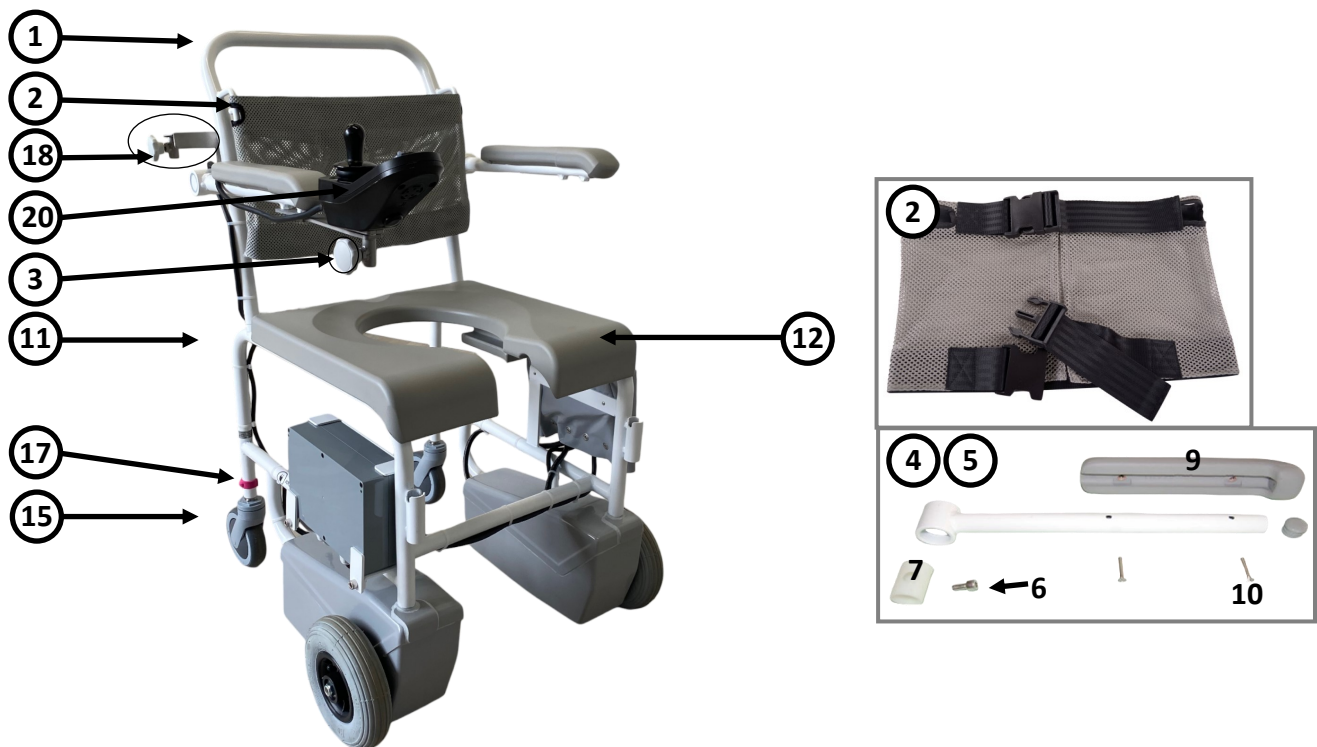

DK: Springskitse til M2 Standard med Joystick

Varenr. 310033

EN: Spare parts for M2 Standard med Joystick

Art.no. 310033

Pos.	Reservedel/Spare part	Art. No.
1	Rygstel / Backrest frame	800681
2	Net ryg / Netweave backrest	310282
3	Finger skrue, grå / finger screw, grey	800027
4	Armlæn til M2 lige op med grå pu, højre / Straight armrest for M2 with grey pu foam, right	800682
5	Armlæn til M2 lige op med grå pu, venstre / Straight armrest for M2 with grey pu foam, left	800683
6	Bolt til armlæn / Bolt for armrest	800082
7	Nylonbøsning for armlæn / White nylon bush for armrest	310076
8	Rund dupsko, grå / Ferrule for round armrest, Grey	800244
9	Pu skum / Pu foam cushion	800181
10	Skruer til montering af armlæn / Screws for fastening of armrest (2stk/2 pieces)	800012
11	Stel / Frame	800684
12	Sæde m/nøglehulsudskæring / Horseshoe seat	310342
13	Dæksel til sæde m/nøglehulsudskæring / Seat lid for horseshoe seat	310343
14	Clips, grå 22 mm / Clips, grey 22 mm	800170
15	Hjul, 125 mm med teleskopben / Wheel, 125 mm with leg	800132
16	Bøsning, hjul / Bush, wheel	800013
17	Clips / Clips - magenta	310165
18	Holder til joystick ryg / Brackets for joystick back—200 kg	800685
19	Monteringsstang joystick / Mounting rod joystick	800634
20	Holder til joystick armlæn / Brackets for joystick armrest	800633