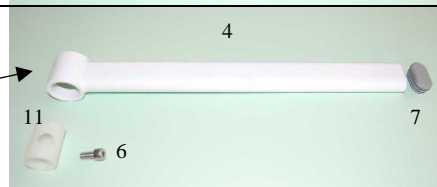

M2 Standard

Pos.	Reservedel/Spare part	Art. No.	Pos.	Reserve dele/Spare part	Art. No.
1	Stel/Frame (Skubbehåndtag/Pushing handles)	800252	7	Fladeoval dupsko, grå/Ferrule for oval armrest, Grey	800245
2	Pu ryg/Pu foam backrest	310344	8	Rund dupsko, grå/Ferrule for round armrest, Grey	800244
3	Skuer til montering af pu ryg/Screws for fastening of back-rest (5 x 20)	310063	9	PU skum til lige armlæn, grå 1 stk./PU foam for straight armrest, 1 pcs. Grey	800181
4	Armlæn til M2 "lige op", højre/Armrest for straight up, right	800172	10	Skruer til montering af armlæn/Screws for fastening of armrest	800012
	Armlæn til M2 "lige op", venstre/Armrest for straight up, left	800173			
5	Armlæn til M2 lige op med grå pu, højre/Straight armrest for M2 with grey pu foam cushions, right	310346	11	Nylonbøsning for armlæn/White nylon bush for armrest	310076
	Armlæn til M2 lige op med grå pu, venstre/Straight armrest for M2 with grey pu foam, left	310347			
6	Bolt til armlæn/Bolt for armrest	800082			

12.02.19

Pos.	Reservedel/Spare part	Art. No.	Pos.	Reserve dele/Spare part	Art. No.
1	Stel/Frame	800156	7	Fodstøtte, højre/Footrest, right	310276
2	Sæde m/ovalt hul, lukket front, grå/Standardseat	310340	7	Fodstøtte, venstre/Footrest, Left	310277
3	Dæksel til sæde m/ovalt hul, lukket front / Seat lid for std. seat	310341	8	Bolt m. møtrik/Bolt for foot plate with nut	800169
4	Sæde m/nøglehulsudskæring / Horseshoe seat	310342	9	Hjul, 100 mm med teleskopben/Wheel, 100 mm with leg	310064
5	Dæksel til sæde m/nøglehulsudskæring / Seat lid for horseshoe seat	310343	9	Hjul, 125 mm med teleskopben/Wheel, 125 mm with leg	800132
6	Clips, grå/Clips, grey	800170	10	Bøsning, hjul/Bush, wheel	800013
			11	Clips/Clips - magenta	310165