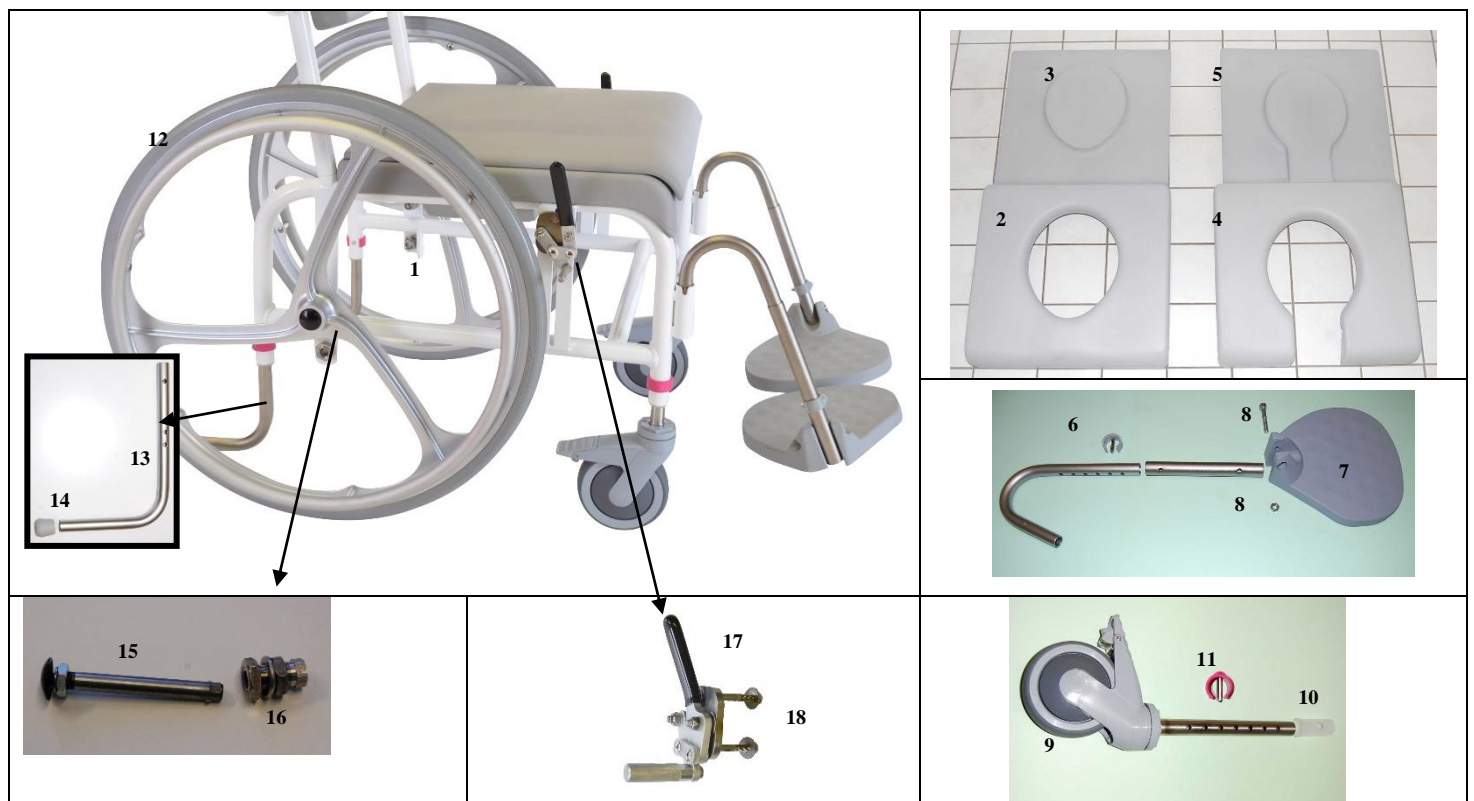

Pos.	Reservedel/Spare part	Art. No.	Pos.	Reserve dele/Spare part	Art. No.
1	Stel / Frame	800144	11	Clips / Clips – magenta	310165
2	Sæde m/ovalt hul, lukket front, grå / Standard seat	310340	12	Drivhjul, højre / Self-propelled wheel, right	800119
3	Dæksel til sæde m/ovalt hul, lukket front / Seat lid for std. seat	310341	12	Drivhjul, venstre / Self-propelled wheel, left	800120
4	Sæde m/nøglehulsudskæring / Horseshoe seat	310342	13	Anti tip stang / Anti-Tip bar, 1 pcs.	800018
5	Dæksel til sæde m/nøglehulsudskæring / Seat lid for horseshoe seat	310343	14	Dupsko anti tip stang / Rubberfeet for anti tip bar	310017
6	Clips, grå / Clips, grey	800170	15	Aksel med Quick release / Axle with Quick release	310082
7	Fodstøtte, højre / Footrest, right	310276	16	Akselholder / Axle holder	800183
7	Fodstøtte, venstre / Footrest, Left	310277	17	Bremse, højre, uden holder fra 2015 / Handbrake, right, without holder from 2015	800570
8	Bolt m. møtrik / Bolt for foot plate with nut	800169	17	Bremse, venstre, uden holder fra 2015 / Handbrake, left, without holder from 2015	800571
9	Hjul, 125 mm med teleskopben / Wheel, 125 mm with leg	800132	18	Holder til håndbremse fra 2015 - kan påmonteres 800570+800571 / Holder for handbrake from 2015 - can be mounted on 800570+800571	800380
10	Bøsning, hjul / Bush, wheel	800013	17,1	Bremse, højre, uden holder, 2002-2015 / Handbrake, right, without holder, 2002-2015	800017
			17,1	Bremse, venstre, uden holder, 2002-2015 / Handbrake, left, without holder, 2002-2015	800097
			18,1	Holder til håndbremse, 2002-2015 - kan påmonteres 800017+800097 / Holder for handbrake, 2002-2015 - can be mounted on 800017+800097	800250