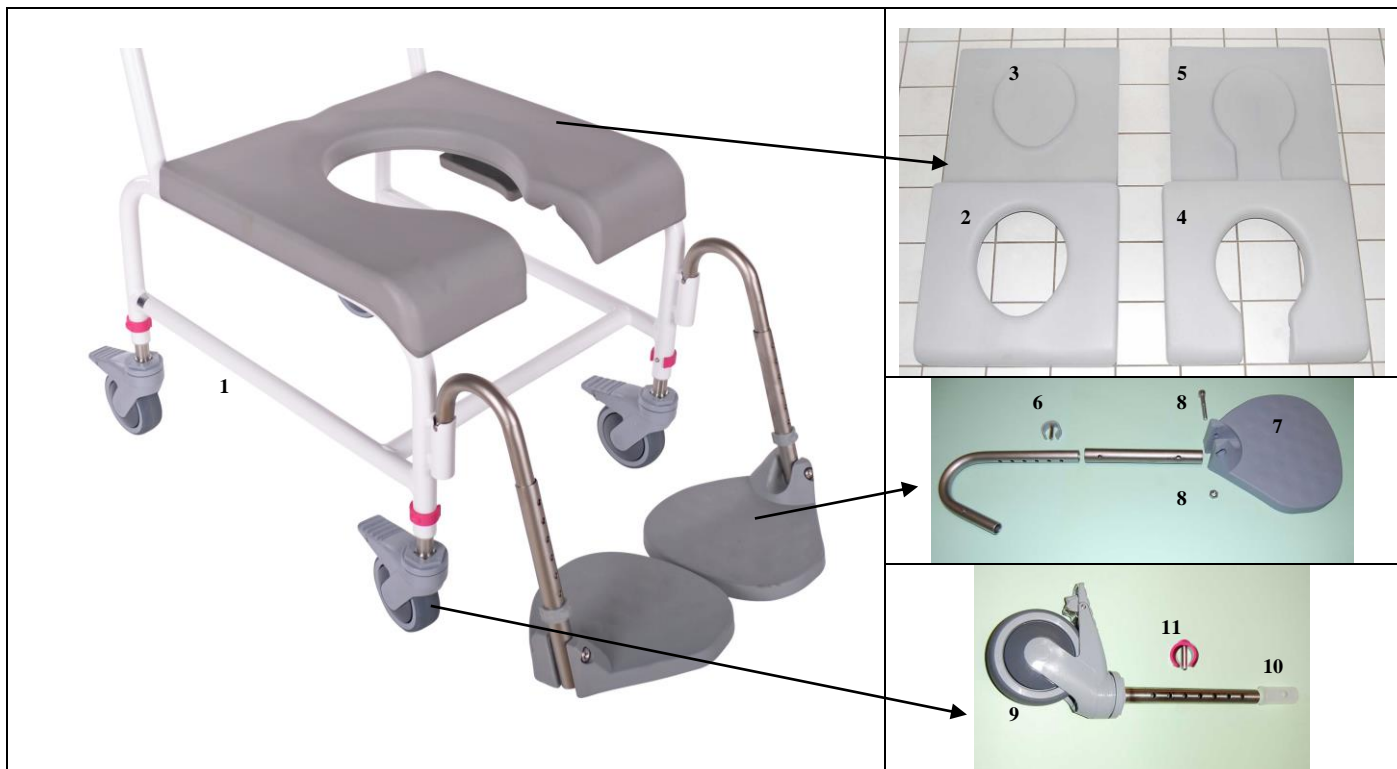

Pos.	Reservedel/Spare part	Art. No.	Pos.	Reserve dele/Spare part	Art. No.
1	Stel/Frame	800156	7	Fodstøtte, højre/Footrest, right	310276
2	Sæde m/ovalt hul, lukket front, grå/Standard seat, grey	310340		Fodstøtte, venstre/Footrest, Left	310277
3	Dæksel til sæde m/ovalt hul, lukket front / Seat lid for std. seat	310341	8	Bolt m. møtrik/Bolt for foot plate with nut	800169
4	Sæde m/nøglehulsudskæring / Horseshoe seat	310342	9	Hjul, 100 mm med teleskopben/Wheel, 100 mm with leg	310064
5	Dæksel til sæde m/nøglehulsudskæring / Seat lid for horseshoe seat	310343		Hjul, 125 mm med teleskopben/Wheel, 125 mm with leg	800132
6	Clips, grå/Clips, grey	800170	10	Bøsning, hjul/Bush, wheel	800013
			11	Clips/Clips - magenta	310165