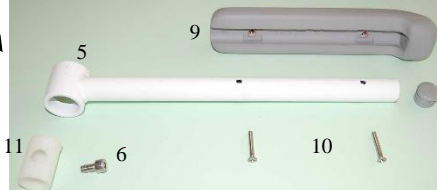

M2 Standard

Pos.	Reservedel/Spare part	Art. No.	Pos.	Reserve dele/Spare part	Art. No.
1	Stel/Frame (Skubbehåndtag/Pushing handles)	800252	7	Fladeoval dupsko, grå/Ferrule for oval armrest, Grey	800245
2	Pu ryg/Pu foam backrest	310344	8	Rund dupsko, grå/Ferrule for round armrest, Grey	800244
3	Skuer til montering af pu ryg/Screws for fastening of back-rest (5 x 20)	310063	9	PU skum til lige armlæn, grå 1 stk./PU foam for straight armrest, 1 pcs. Grey	800181
4	Armlæn til M2 "lige op", højre/Armrest for straight up, right	800172	10	Skruer til montering af armlæn/Screws for fastening of armrest	800012
	Armlæn til M2 "lige op", venstre/Armrest for straight up, left	800173			
5	Armlæn til M2 lige op med grå pu, højre/Straight armrest for M2 with grey pu foam cushions, right	310346	11	Nylonbøsning for armlæn/White nylon bush for armrest	310076
	Armlæn til M2 lige op med grå pu, venstre/Straight armrest for M2 with grey pu foam, left	310347			
6	Bolt til armlæn/Bolt for armrest	800082			