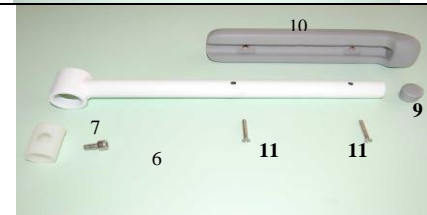

Pos.	Reservedel/Spare part	Art. No.	Pos.	Reserve dele/Spare part	Art. No.
1	Rygstel / Backrest frame	800635	6	Bolt til armlæn/Bolt for armrest	800082
2	Pu ryg/Pu foam backrest	310344	7	Nylonbøsning for armlæn/White nylon bush for armrest	310076
3	Skuer til montering af pu ryg/Screws for fastening of back-rest (5 x 20)	310063	8	Fladeoval dupsko, grå/Ferrule for oval armrest, Grey	800245
4	Armlæn til M2 "lige op", højre/Armrest for straight up, right	800172	9	Rund dupsko, grå/Ferrule for round armrest, Grey	800244
	Armlæn til M2 "lige op", venstre/Armrest for straight up, left	800173	10	Pu skum/Pu foam cushion	800181
5	Armlæn til M2 lige op med grå pu, højre/Straight armrest for M2 with grey pu foam cushions, right	310346	11	Skruer til montering af armlæn/Screws for fastening of armrest (2stk/2 pieces)	800012
	Armlæn til M2 lige op med grå pu, venstre/Straight armrest for M2 with grey pu foam, left	310347