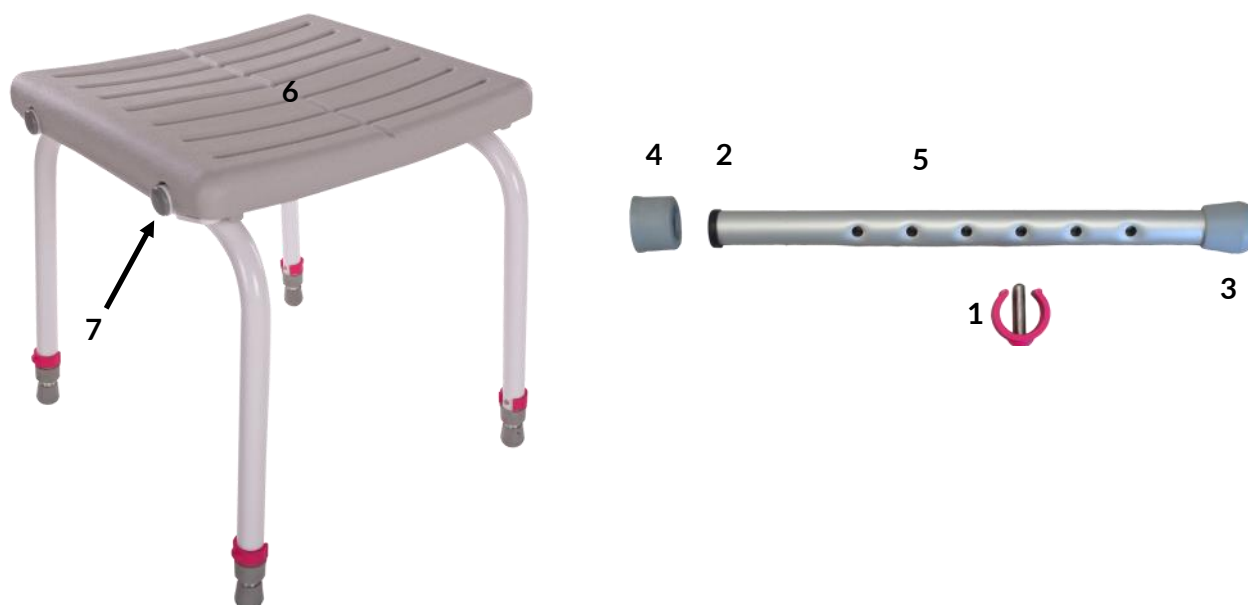

# Neptun teleskopbadetaburet / Neptun small shower stool;

Art. No. 312100

Pos.	Reservedel / Spare parts	Art.No.
1	<b>Clips til højdejustering, magenta</b> <i>Clip for height adjustment, magenta</i>	310165
2	<b>Sort prop til teleskopben</b> <i>Black ferrule for telescopic leg</i>	800298
3	<b>Dupsko</b> <i>Rubber foot.</i>	310017
4	<b>Kravebøsning</b> <i>Rubber collar</i>	310021
5	<b>Teleskopben (inkl. clips, dupsko og kravebøsning)</b> <i>Telescopic leg (complete with clips and rubber shoes)</i>	312130
6	<b>Plastsæde</b> <i>Plastic seat</i>	312030
7	<b>Rund dupsko, grå</b> <i>Ferule for round armrest, Grey</i>	800244