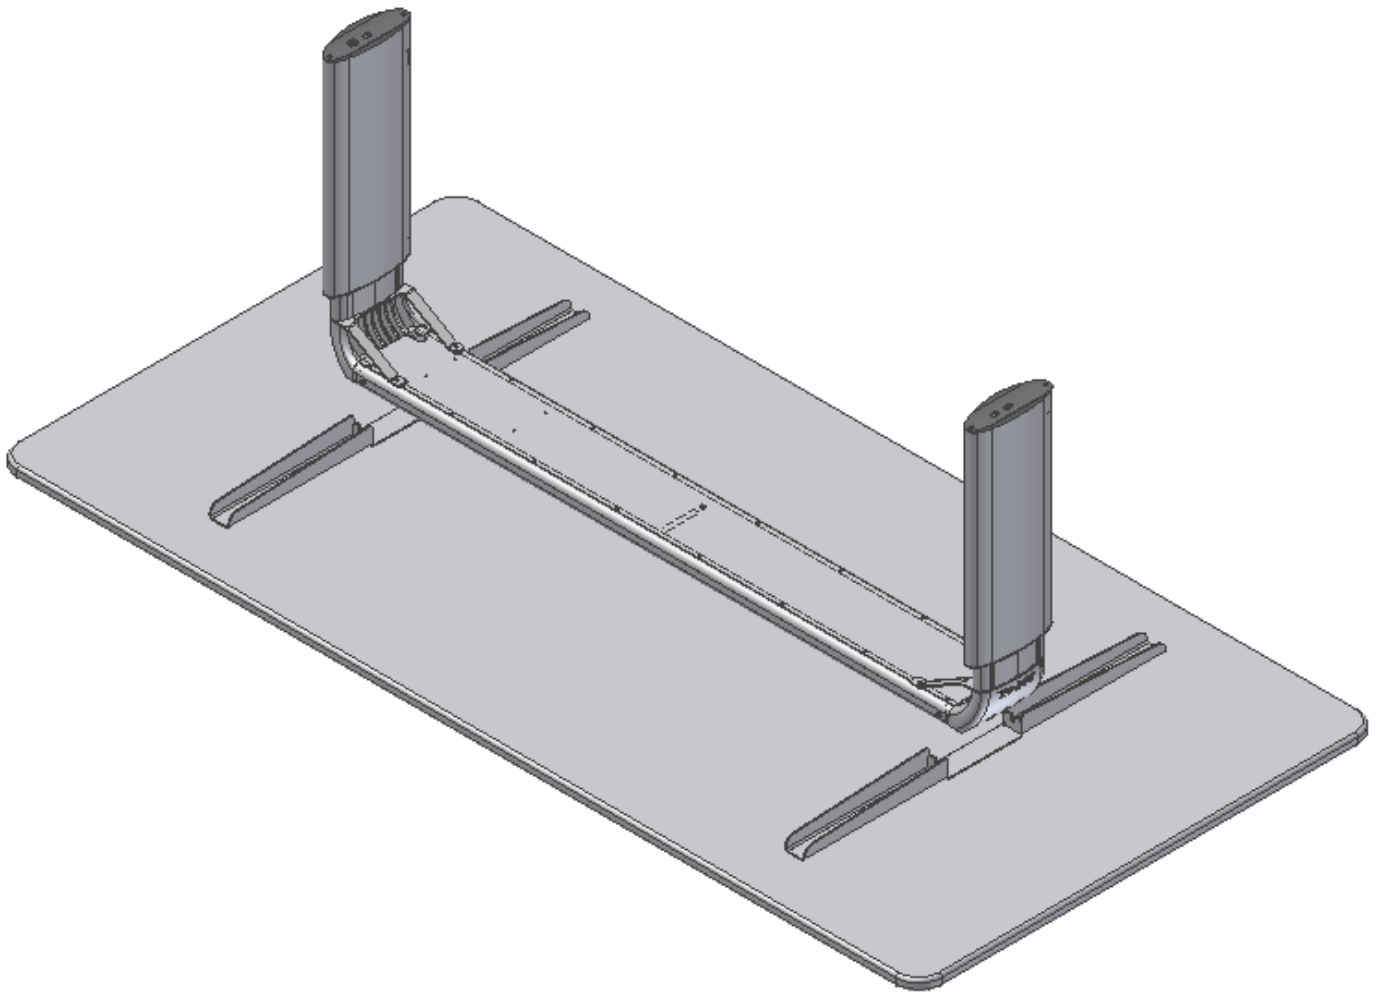

VISION Vision Type 165
by ropox

Montagevejledning
Mounting Instructions
Montageanleitung

ROPOX A/S

Ringstedgade 221
DK – 4700 Næstved

Tel.: +45 55 75 05 00 Fax.: +45 55 75 05 50

E-mail: info@ropox.dk
www.ropox.dk