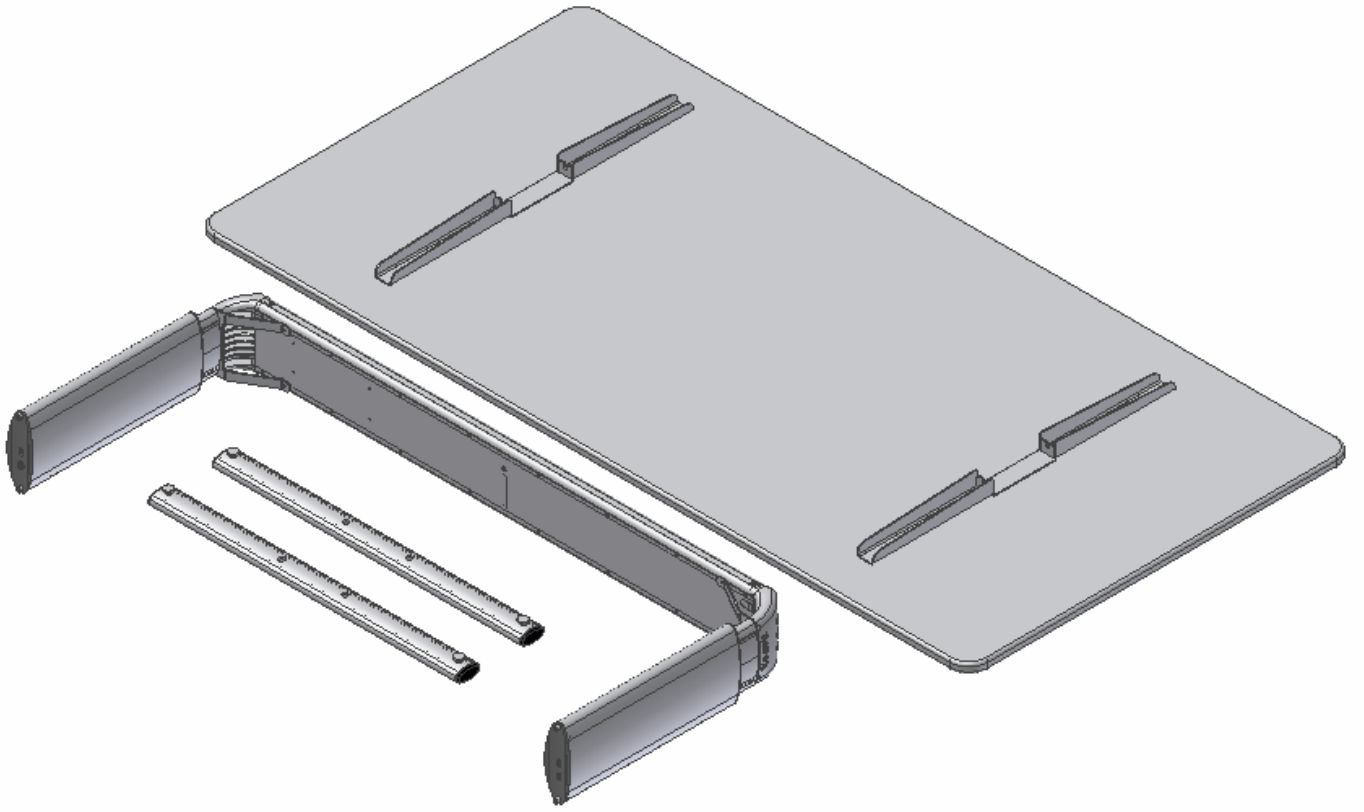

VISION Vision Type 165
by ropox

Montagevejledning
Mounting Instructions
Montageanleitung

ROPOX A/S

Ringstedgade 221
DK – 4700 Næstved

Tel.: +45 55 75 05 00 Fax.: +45 55 75 05 50

E-mail: info@ropox.dk
www.ropox.dk