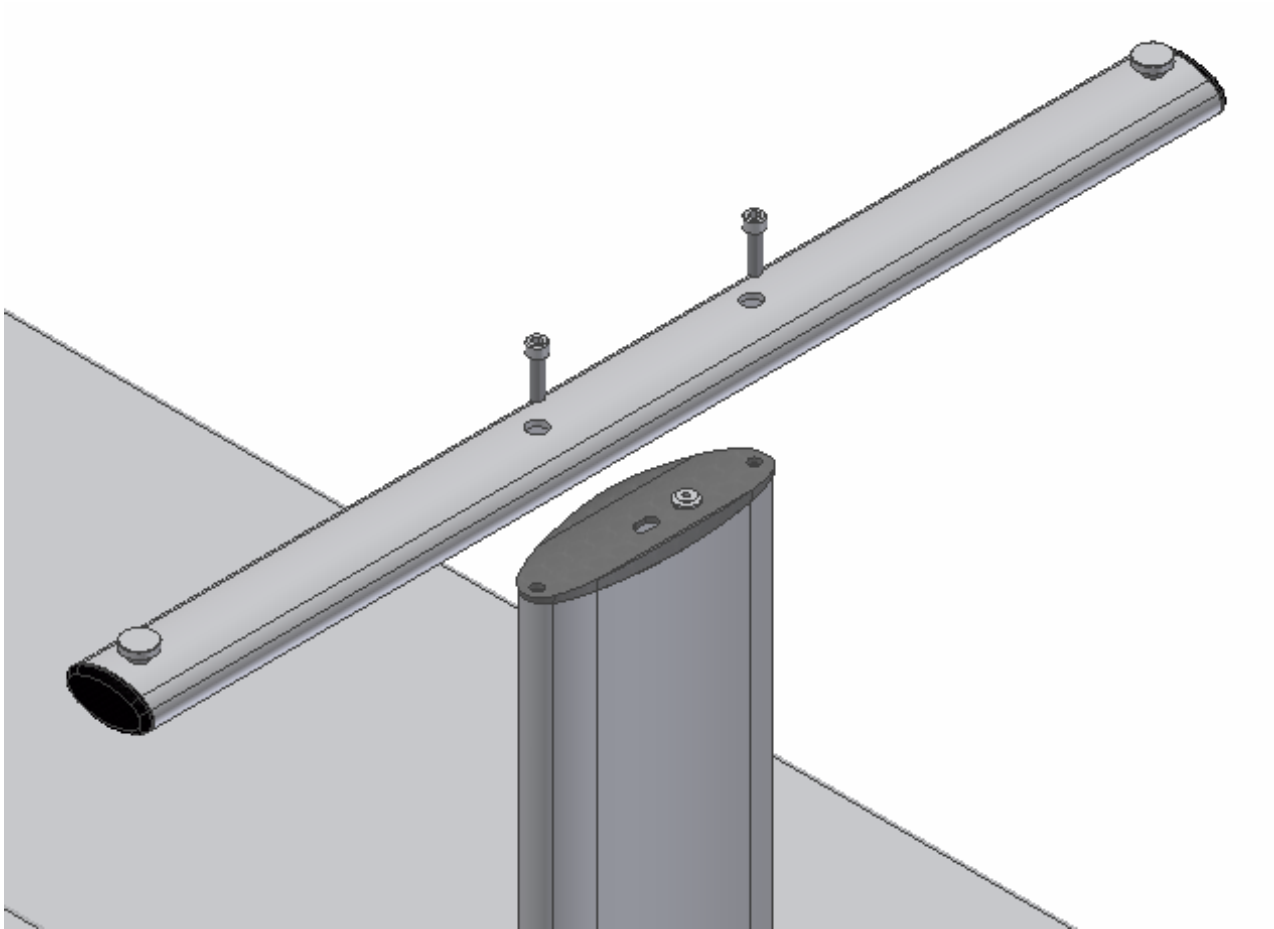

VISION Vision Type 165
by ropox

Montagevejledning
Mounting Instructions
Montageanleitung

ROPOX A/S

Ringstedgade 221
DK – 4700 Næstved

Tel.: +45 55 75 05 00 Fax.: +45 55 75 05 50

E-mail: info@ropox.dk
www.ropox.dk