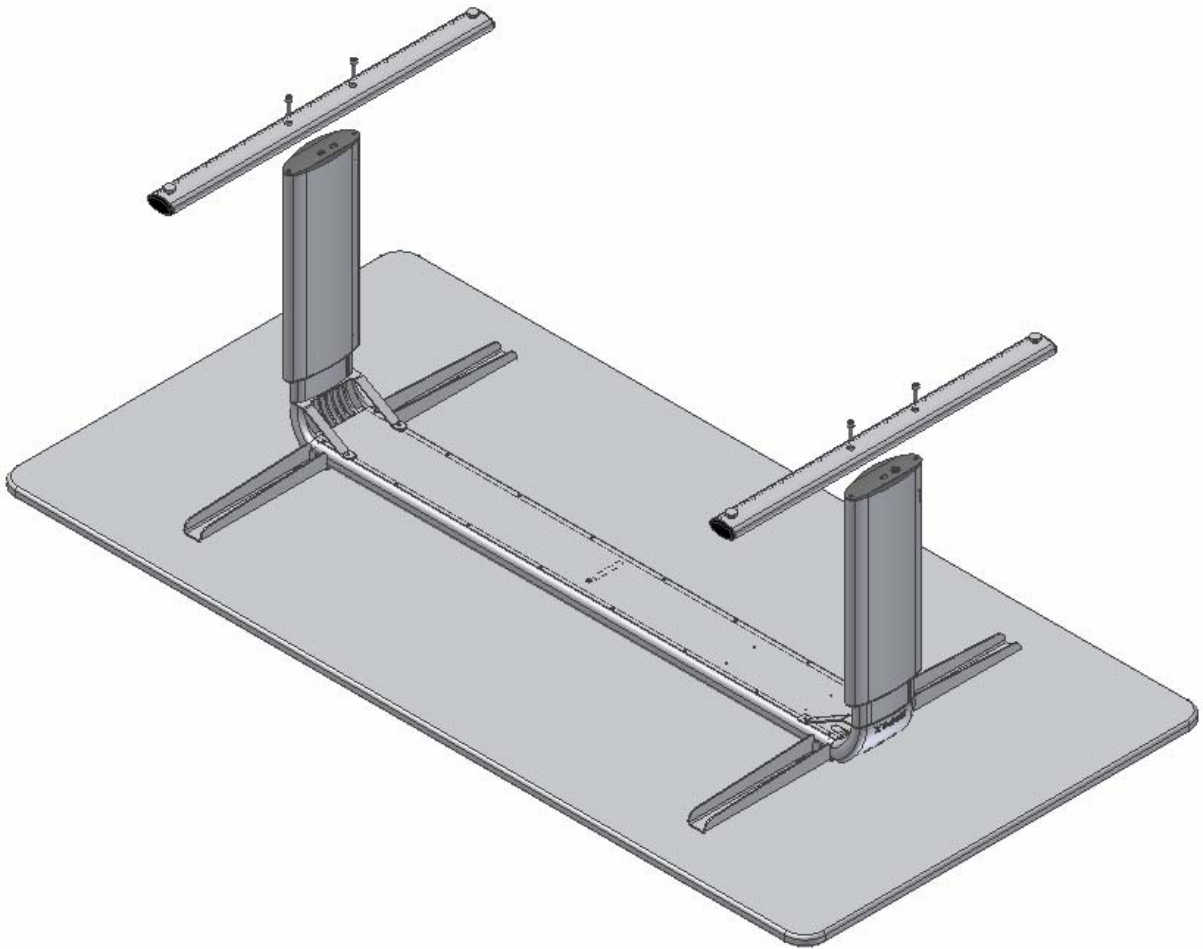

VISION Vision Type 165
by ropox

Montagevejledning
Mounting Instructions
Montageanleitung

ROPOX A/S

Ringstedgade 221
DK – 4700 Næstved

Tel.: +45 55 75 05 00 Fax.: +45 55 75 05 50

E-mail: info@ropox.dk
www.ropox.dk