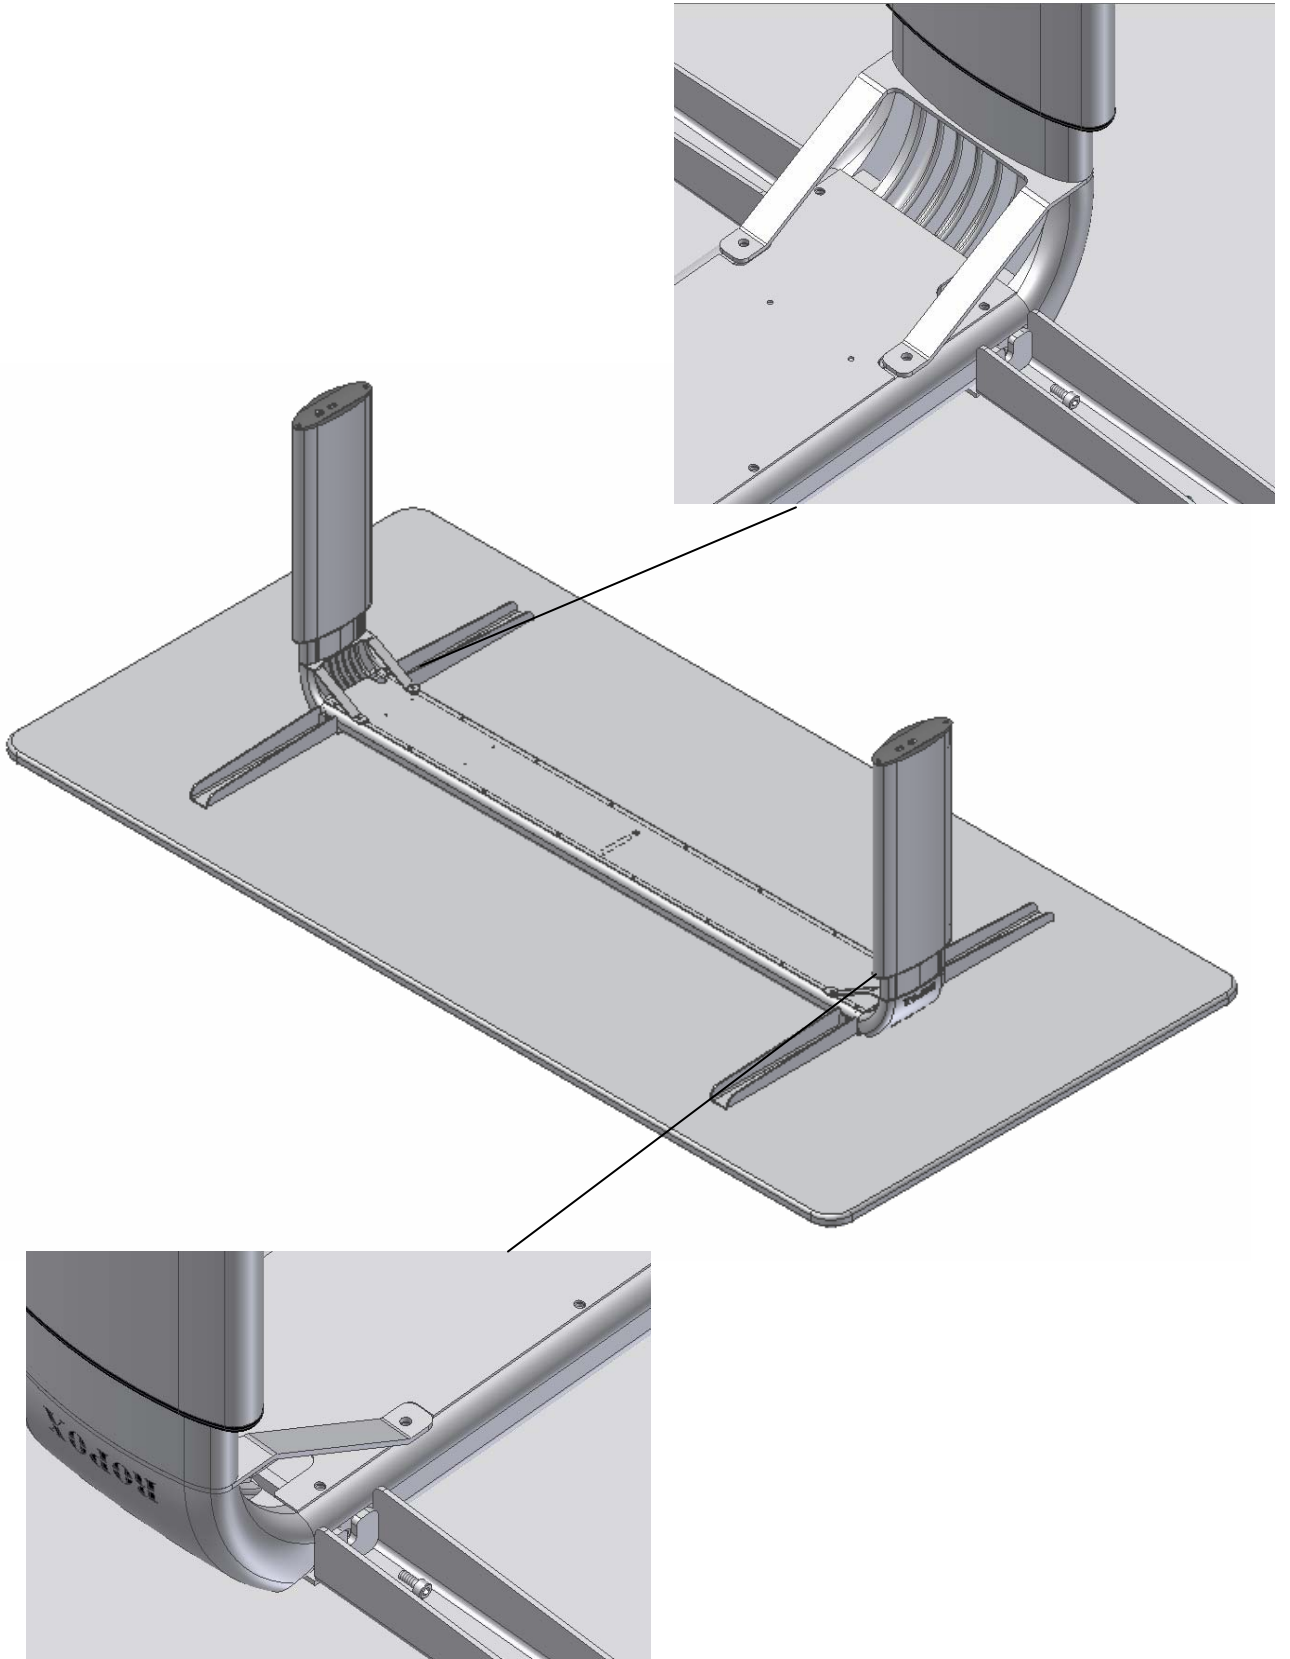

VISION Vision Type 165
by ropox

Montagevejledning
Mounting Instructions
Montageanleitung

ROPOX A/S

Ringstedgade 221
DK – 4700 Næstved

Tel.: +45 55 75 05 00 Fax.: +45 55 75 05 50

E-mail: info@ropox.dk
www.ropox.dk