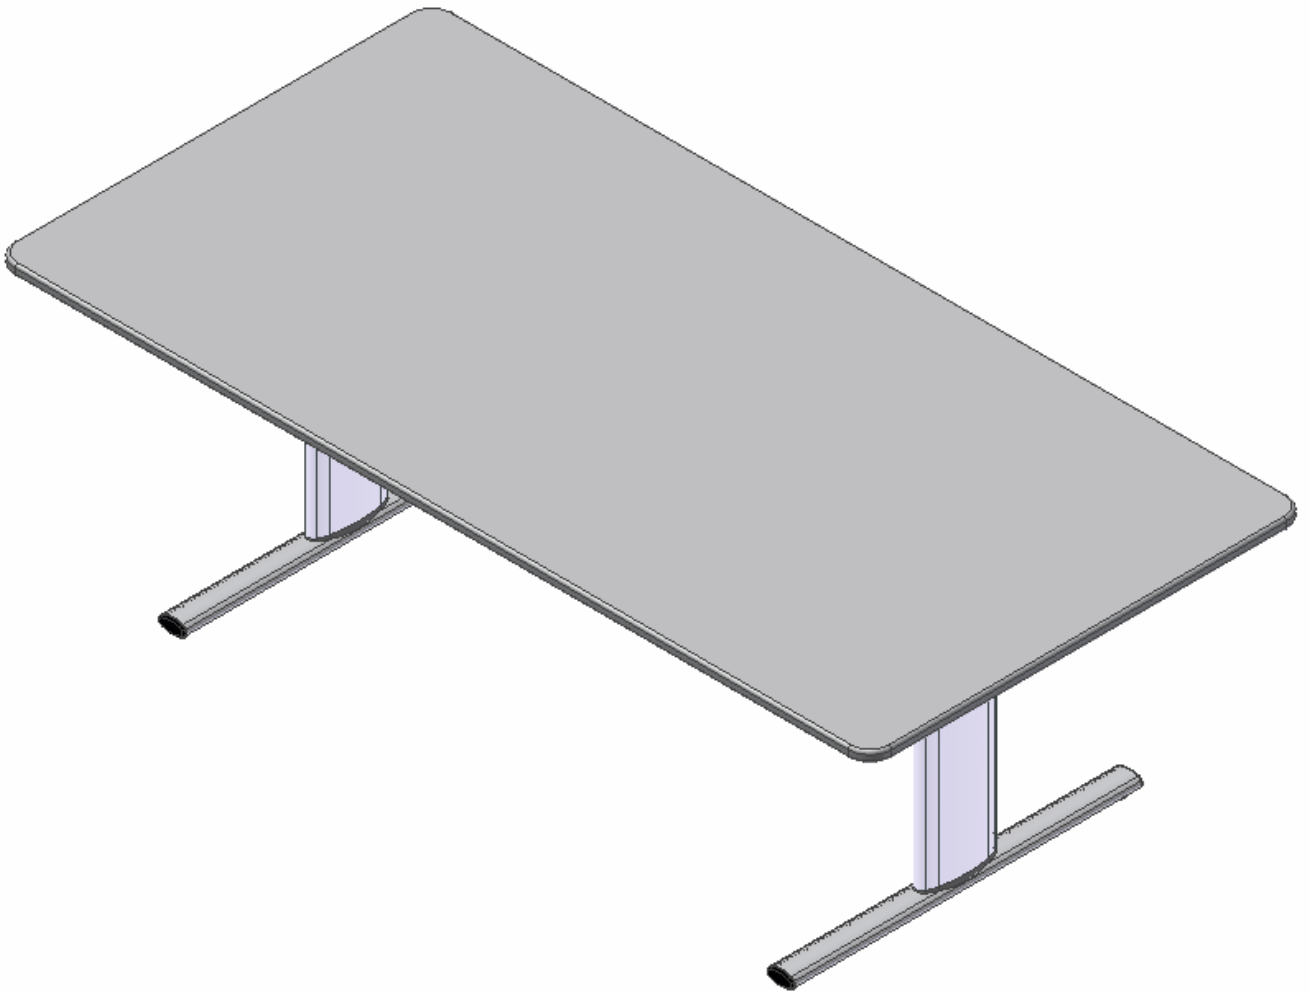

VISION Vision Type 165
by ropox

Montagevejledning
Mounting Instructions
Montageanleitung

ROPOX A/S

Ringstedgade 221
DK – 4700 Næstved

Tel.: +45 55 75 05 00 Fax.: +45 55 75 05 50

E-mail: info@ropox.dk
www.ropox.dk