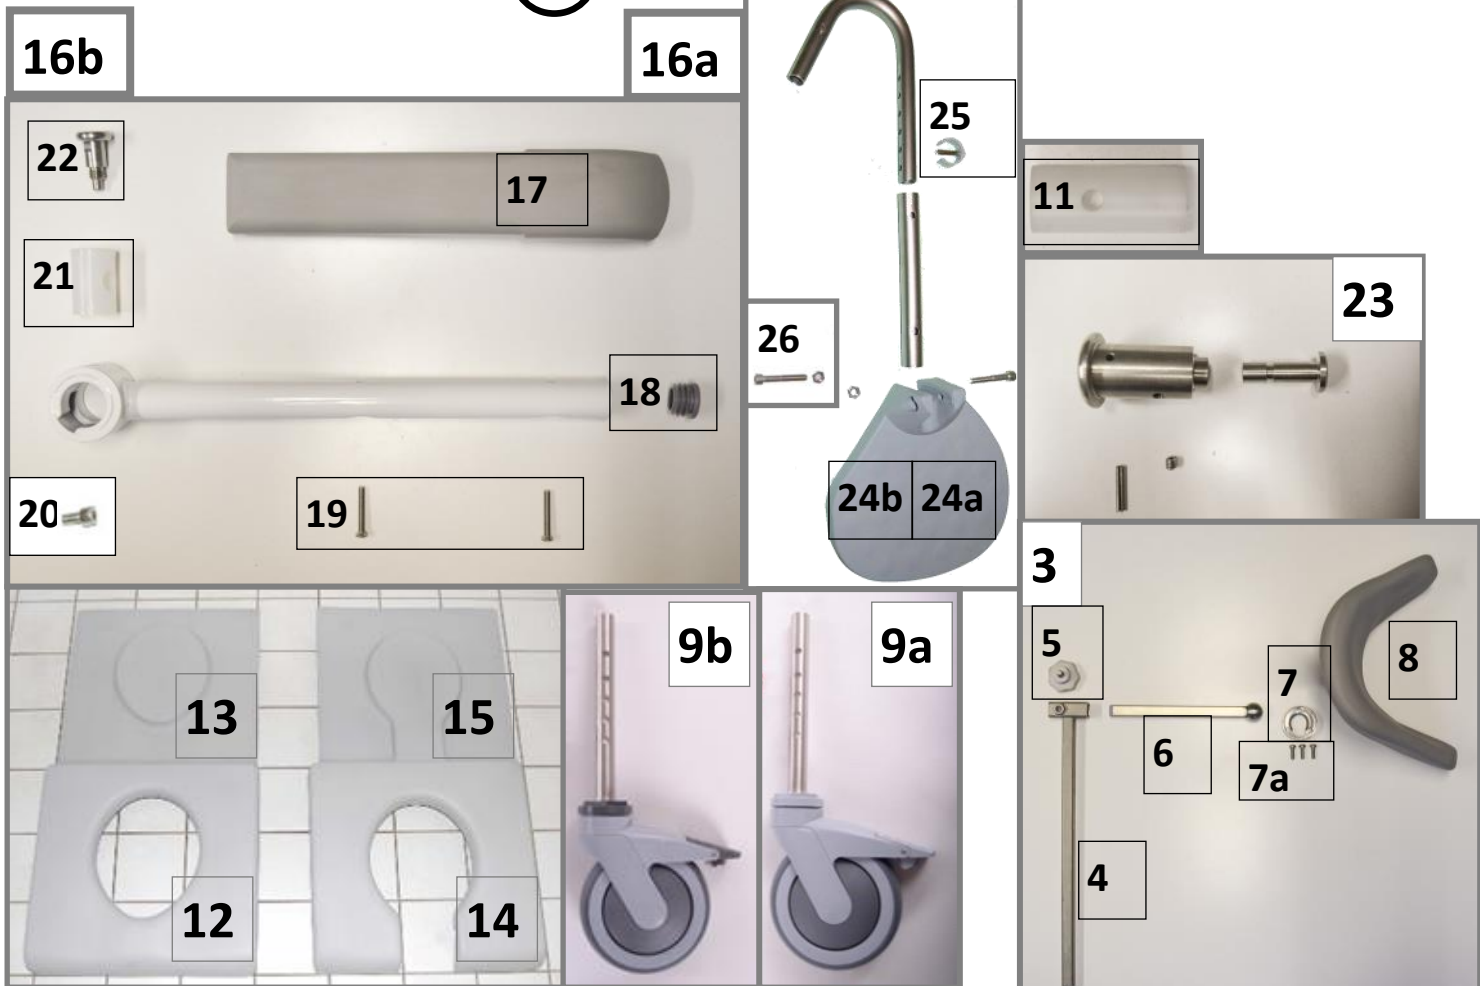

**DK: Springskitse til M2 Gas-Tip**

Varenr. 310201-B/310202-B

**EN: Spare parts for M2 Gas-Tip**

Art.No. 310201-B/310202-B

Pos.	Reservedel/Spare part	Art. No.
1	Ryg (Grå netryg) fra jan. 2011 / Back-Rest (Grey net-weave) from jan. 2011	310282
2	Skruer til montering af overstel / Screws for mounting the upperframe	800290
3	Nakkestøtte til M2-Tip (højde - dybde - bredde justerbar) / Complete head support for M2-Tip (height - Depth - Width)	310222
4	Lodret stang til H+D+B nakkestøtte / Vertical tube for headrest, height and depth adjustable	800262
5	Fingerskrue, grå / Finger screw, grey	800027
6	Dybdejusteringsstang / Depth adjustment bar	800202
7	Beslag til dybdestangen / Mounting for the depth bar	800328
7a	Skruer til montering af justeringsstang til H+D+B / Screws for mounting of adjustment bar for height, depth and width	800327
8	Grå nakkestøttepude (grå til H-D-B) / Grey necksupport padding (H -D-W)	800191
-	Grå dupsko til nakkestøtte / Grey ferule for headrest	800249
9a	125 mm hjul m/bremser og påmonteret ben. 1 stk. / 125 mm wheel with leg on. 1 pcs.	800265
-	100 mm hjul m/bremse og påmonteret ben. 1 stk. / 100 mm wheel with leg on. 1 pcs.	800277
9b	125 mm retningsfast hjul m/bremser og påmonteret ben, 1 stk /125 mm directional wheel with leg on, 1 pcs.	800297
10	Clips til hjul, magenta / Clips for wheels, magenta	310165
11	Bøsning, hjul / Bush, wheel	800013
12	Standardsæde, grå / standard seat, grey	310340
13	Dæksel til standardsæde, grå / Seat lid for std. seat, grey	310341
14	Intimsæde, grå / Seat with extra large hole, grey	310342
15	Dæksel til intimsæde, grå / Seat lid for seat with extra large hole, grey	310343
16a	Armlæn til M2 m. snaplås & grå pu, højre / Armrest for M2 with quick release & grey pu foam, right	310352
16b	Armlæn til M2 m. snaplås & grå pu, venstre / Armrest for M2 with quick release & grey pu foam, left	310353
17	Pu skum / Pu foam	800181
18	Rund dupsko, grå / Ferule for round armrest, grey	800244
19	Skruer til montering af armlæn / Srews for fastening of armrest	800012
20	Bolt til armlæn / Bolt for armrest	800082
21	Nylonbøsning for armlæn / White nylon bush for armrest	310076
22	Snaplås stor rustfri til armlæn / Quick release lock for armrests	310254
23	Bolt og beslag til fastgørelse af stel / Bolt and mounting for fastening of frame	800294
24a	Fodstøttele, højre / Foot plate, right	800624
24b	Fodstøttele, venstre / Foot plate, left	800625
25	Clips, lang / Clips, long	800170
26	Bolt m. møtrik / Bolt for foot plate with nut	800169
27	Lægstøtte (netvæv med velcro) / Leg support (netweave with velcro)	310226
28	Overstel / Upper frame	800233
29	Understel / Bottom frame	800156