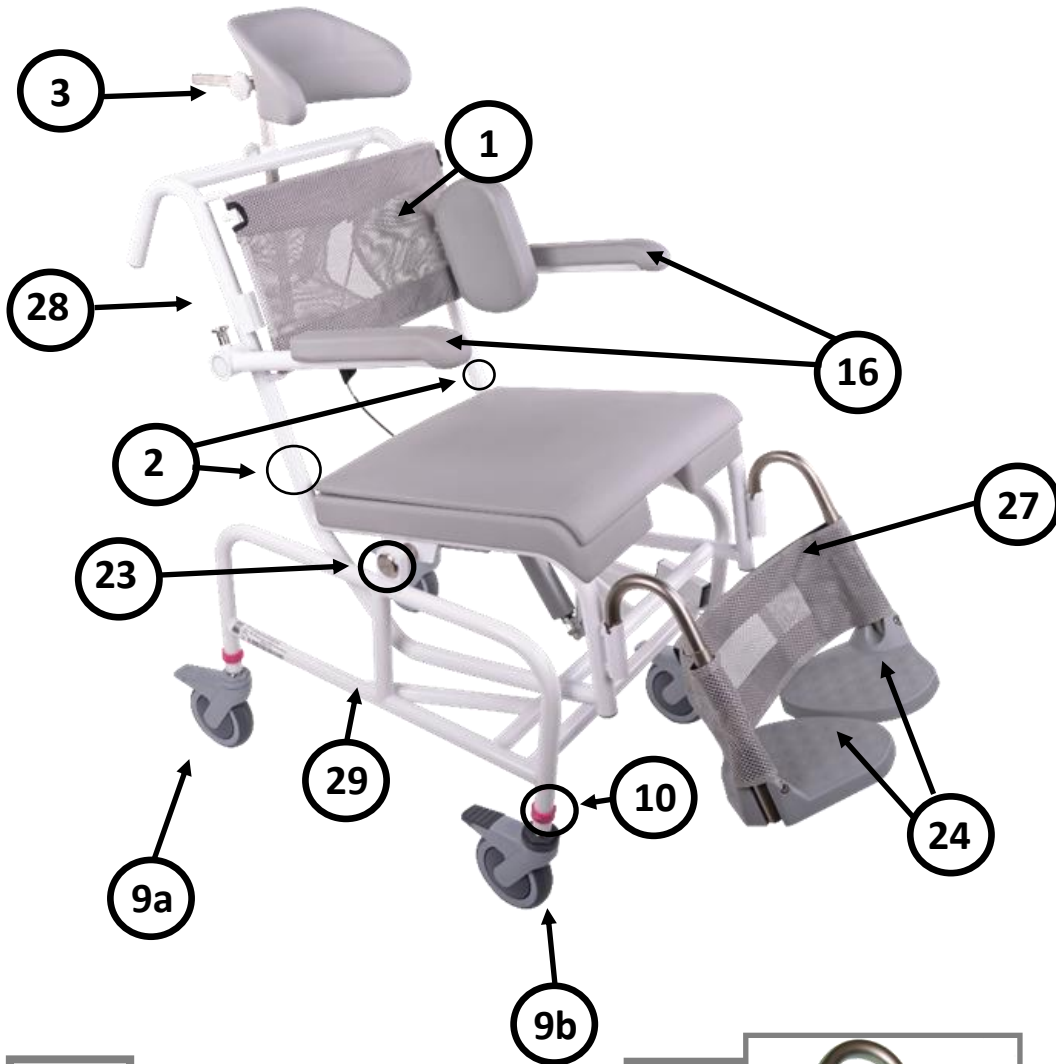

**DK: Springskitse til M2 Gas-Tip**

Varenr. 310201-B/310202-B

**EN: Spare parts for M2 Gas-Tip**

Art.No. 310201-B/310202-B

Pos.	Reservedel/Spare part	Art. No.
1	Ryg (Grå netryg) fra jan. 2011 / Back-Rest (Grey net-weave) from jan. 2011	310282
2	Skruer til montering af overstel / Screws for mounting the upperframe	800290
3	Nakkestøtte til M2-Tip (højde - dybde - bredde justerbar) / Complete head support for M2-Tip (height - Depth - Width)	310222
4	Lodret stang til H+D+B nakkestøtte / Vertical tube for headrest, height and depth adjustable	800262
5	Fingerskrue, grå / Finger screw, grey	800027
6	Dybdejusteringsstang / Depth adjustment bar	800202
7	Beslag til dybdestangen / Mounting for the depth bar	800328
7a	Skruer til montering af justeringsstang til H+D+B / Screws for mounting of adjustment bar for height, depth and width	800327
8	Grå nakkestøttepude (grå til H-D-B) / Grey necksupport padding (H -D-W)	800191
-	Grå dupsko til nakkestøtte / Grey ferule for headrest	800249
9a	125 mm hjul m/bremser og påmonteret ben. 1 stk. / 125 mm wheel with leg on. 1 pcs.	800265
-	100 mm hjul m/bremse og påmonteret ben. 1 stk. / 100 mm wheel with leg on. 1 pcs.	800277
9b	125 mm retningsfast hjul m/bremser og påmonteret ben, 1 stk /125 mm directional wheel with leg on, 1 pcs.	800297
10	Clips til hjul, magenta / Clips for wheels, magenta	310165
11	Bøsning, hjul / Bush, wheel	800013
12	Standardsæde, grå / standard seat, grey	310340
13	Dæksel til standardsæde, grå / Seat lid for std. seat, grey	310341
14	Intimsæde, grå / Seat with extra large hole, grey	310342
15	Dæksel til intimsæde, grå / Seat lid for seat with extra large hole, grey	310343
16a	Armlæn til M2 m. snaplås & grå pu, højre / Armrest for M2 with quick release & grey pu foam, right	310352
16b	Armlæn til M2 m. snaplås & grå pu, venstre / Armrest for M2 with quick release & grey pu foam, left	310353
17	Pu skum / Pu foam	800181
18	Rund dupsko, grå / Ferule for round armrest, grey	800244
19	Skruer til montering af armlæn / Srews for fastening of armrest	800012
20	Bolt til armlæn / Bolt for armrest	800082
21	Nylonbøsning for armlæn / White nylon bush for armrest	310076
22	Snaplås stor rustfri til armlæn / Quick release lock for armrests	310254
23	Bolt og beslag til fastgørelse af stel / Bolt and mounting for fastening of frame	800294
24a	Fodstøttele, højre / Foot plate, right	800624
24b	Fodstøttele, venstre / Foot plate, left	800625
25	Clips, lang / Clips, long	800170
26	Bolt m. møtrik / Bolt for foot plate with nut	800169
27	Lægstøtte (netvæv med velcro) / Leg support (netweave with velcro)	310226
28	Overstel / Upper frame	800233
29	Understel / Bottom frame	800156