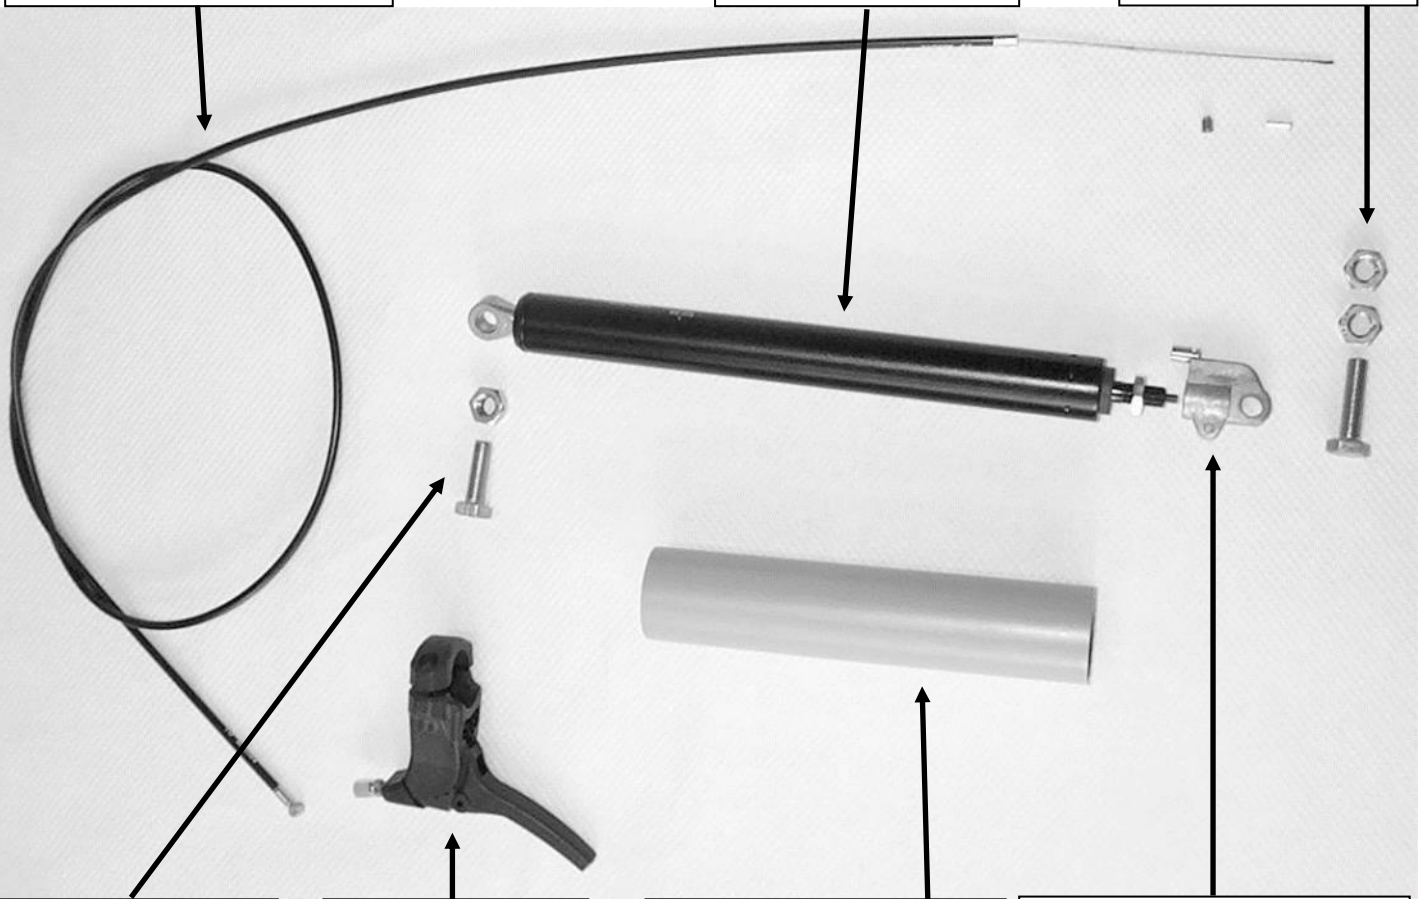

Art.no. 310267
Kabel inkl. 2 fastgørelsesmuffer
og klemme (til afslutning) /
Complete cable.

Ar.no. 310265
Gas-fjeder / Gas-
spring

Art.no.310263
Bolt+2 møtrikker til
bund / Bolt+ 2 nuts
for bottom
*På stole efter 1/6-07
bruges ikke møtrik-
ker / On chairs after
1/6-07, we only use
the bolt.*

Art.no. 310262
Bolt+møtrik til top /
Bolt+nut for top.
*På stole efter 1/6-07
bruges ikke møtrik-
ker / On chairs after
1/6-07, we only use
the bolt.*

Art.no.310266
Bremse håndtag /
Brake handle

Art.no. 800015
Plastik rør / Plastic tube

Art.no. 310268
Låsemekanisme, Inkl. lille
holder / Locking mechanism
incl. small holder.