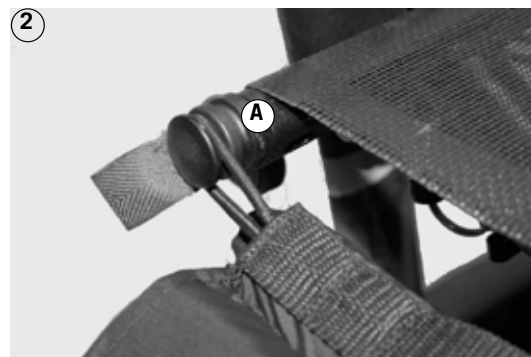

Brugsanvisning Taske til Troja/Olympos

Montering:

- 1) Hægt taskens stropper fast på rollatorens monteringspind **A**
- se billede 1+2

Rengøring:

Kan håndvaskes ved 40°

Maks. vægt i tasken: 2 kg.