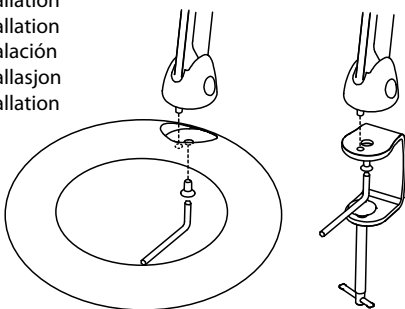

The right light

LUXO

Ovelo LED Task Light

4 x LED 6 W

Art.no.: 05-900-576-00
BRU-303-0079 Rev.no.: B EU design registration no. 1629940

Auto-off
8h

On/off + dimming
On/off + gradation de
l'intensité lumineuse
On/off + oscurecimiento
On/off + dimming

Installation
Instalación
Instalasjon
Installation

If the external flexible cable or cord of this luminaire is damaged, it shall be exclusively replaced by the manufacturer or his service agent or a similar qualified person in order to avoid a hazard.

Si le câble ou le fil flexible externe de ce luminaire est endommagé, seuls le fabriquant, son agent ou un technicien approuvé par l'usine sont autorisés à le remplacer afin d'éviter tout danger.

Si el exterior del cable flexible o el cable de esta lampara está dañado, se sustituye exclusivamente por el fabricante, su agente de servicio o similar persona cualificada con el fin de evitar un peligro