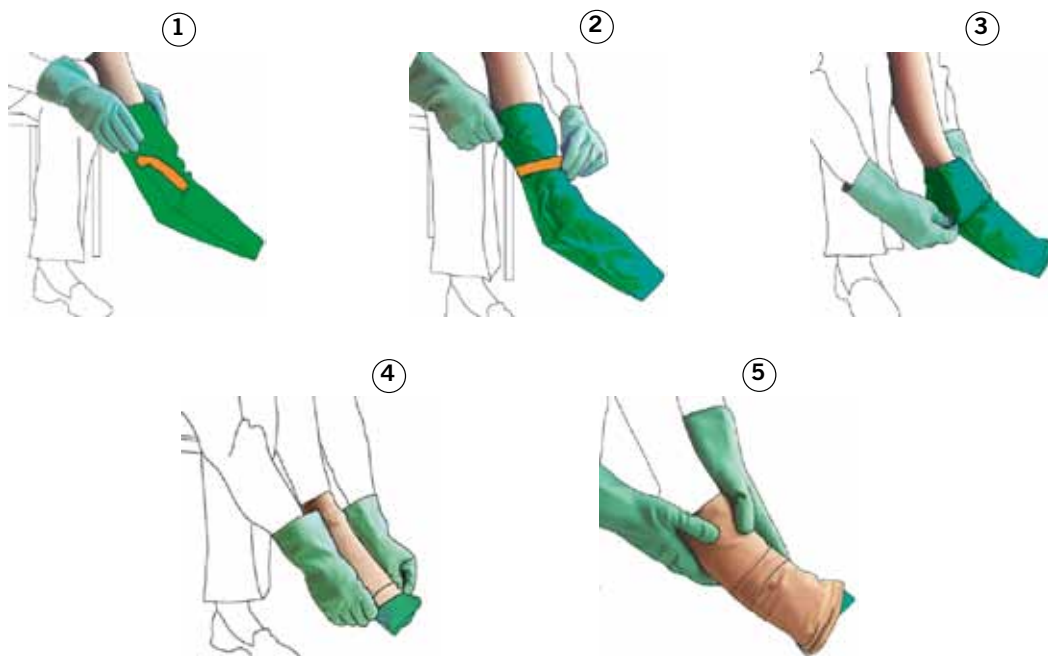

Brugsanvisning Easy-Slide

Påtagning:

- 1) Tag Easy-Slide på foden
- 2) Tag strømpen udenpå Easy-Slide
- 3) Træk strømpen over hælen
- 4) Tag et fast greb i hælen og hold med den anden hånd i løkken på Easy-Slide
- 5) Træk derefter med små træk i løkken og tag Easy-Slide ud af strømpen

Brugsanvisning Easy-Off

Aftagning:

- 1) Tag Easy-Off uden på strømpen
- 2) Fastgør velcrostroppen rund om benet lige over Deres ankel
- 3) Fold resten af Easy-Off ned over stroppen - så langt som muligt
- 4) Fold strømpen ud over Easy-Off - så langt De kan
- 5) Skub strømpe og Easy-Off ned over hælen i små bevægelser og tag begge dele af