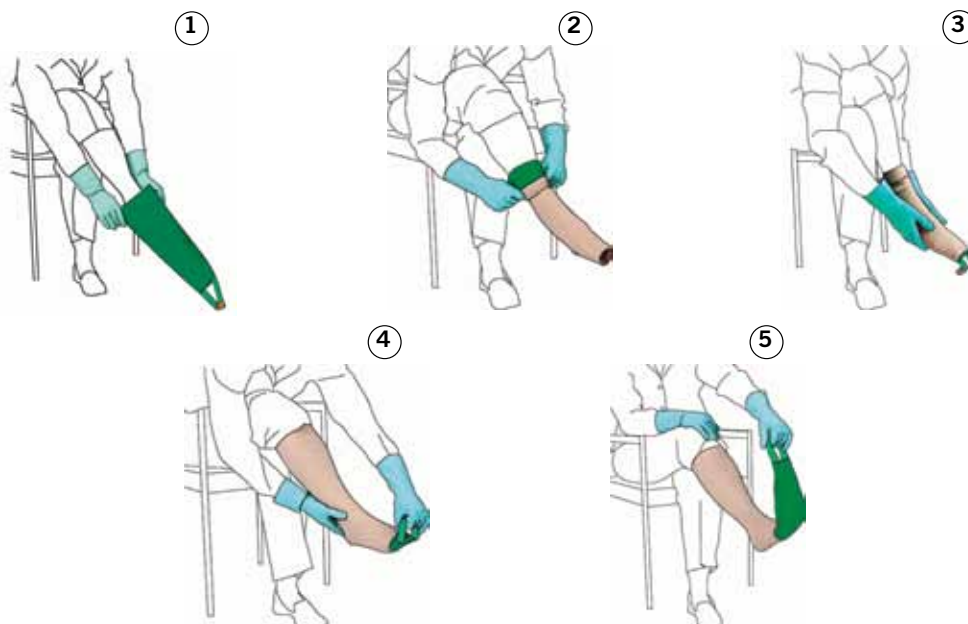

Brugsanvisning Easy-Slide

Påtagning:

- 1) Tag Easy-Slide på foden
- 2) Tag strømpen udenpå Easy-Slide
- 3) Træk strømpen over hælen
- 4) Tag et fast greb i hælen og hold med den anden hånd i løkken på Easy-Slide
- 5) Træk derefter med små træk i løkken og tag Easy-Slide ud af strømpen

Brugsanvisning Easy-Off

Aftagning:

- 1) Tag Easy-Off uden på strømpen
- 2) Fastgør velcrostroppen rund om benet lige over Deres ankel
- 3) Fold resten af Easy-Off ned over stroppen - så langt som muligt
- 4) Fold strømpen ud over Easy-Off - så langt De kan
- 5) Skub strømpe og Easy-Off ned over hælen i små bevægelser og tag begge dele af