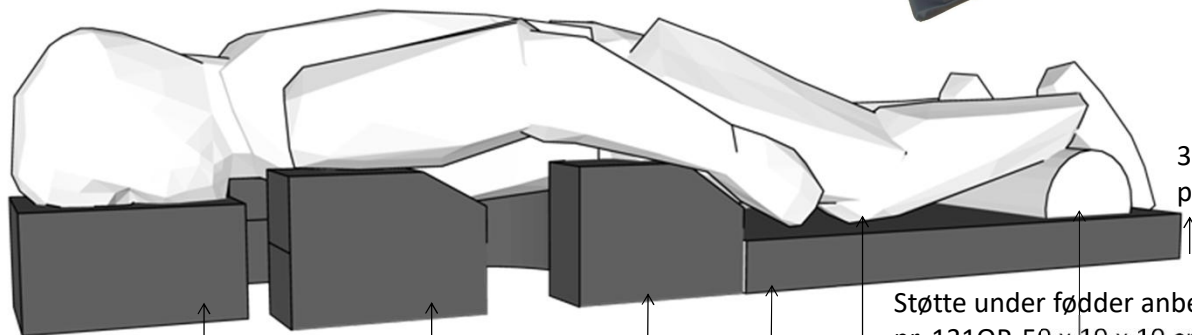

Se hovedstøtte-ansigtspude nr. 134OP i brug sammen med Buglejesystemet.

Bugleje System

Brugsanvisning

Hovedstøtte-Ansigtspude nr. 134OP

Bugleje System i 3 dele, nr. 135OP

3 cm højde på base

Støtte under fødder anbefales med nr. 131OP, 50 x 19 x 10 cm

Knæpude til trykaflastning under knæ nr. 105YGOP.2020
20 x 20 x 7 cm