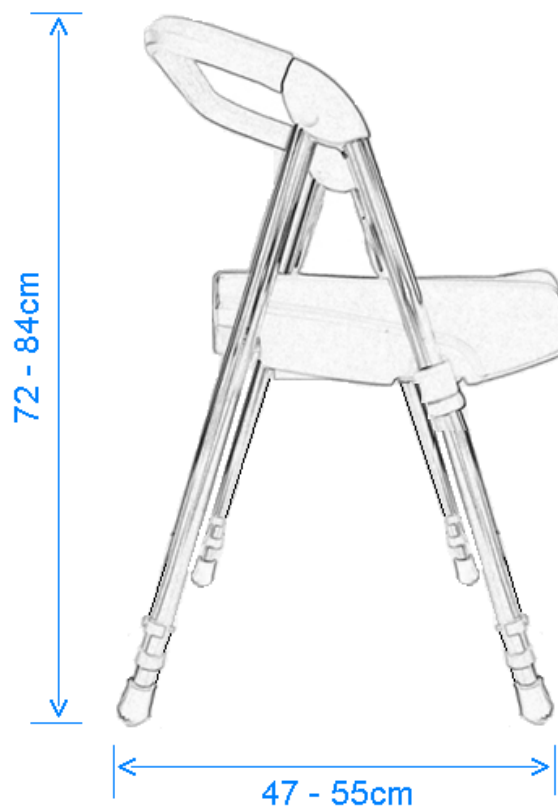

Mål

Voyager toiletstol