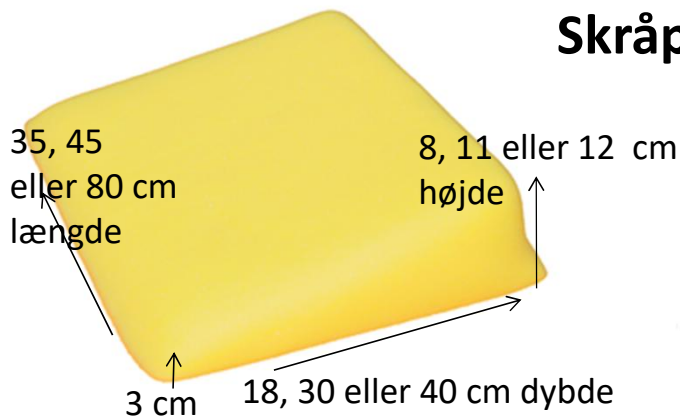

SAFE-MED

Trykfordelende Produkter **OP**

Pude er udført i Gul SAFE ViscoPore skum med Comfor OP betræk

Nr. 106OP.1 45 x 30 x 3/11 cm

Nr. 106OP.2 45 x 40 x 3/11 cm

Nr. 106OP.3 80 x 30 x 3/12 cm

Nr. 106OP.3518 35 x 18 x 3/8 cm

Længde x dybde x højde

Skråpude, Kilepude og Støttepude

Leveres med Comfor OP-betræk med limede sømme, dækket plastiklynlås og sikker antislip bagside.

Let daglig rengøring af betræk med sæbevand, afspritning eller klordesinficering med Wet Wipe eller lignende med aktivt klor 1000-1200 ppm.