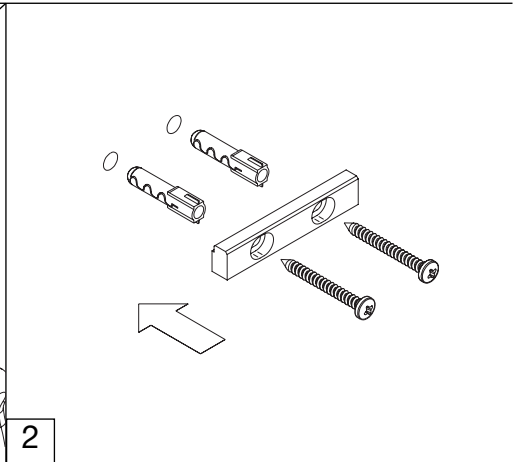

- Ⓛ** Montageanleitung
- Ⓒ** Installation instructions
- Ⓕ** Montage
- Ⓝ** Montage van
- Ⓜ** Istruzioni di montaggio
- Ⓔ** Montaje instrucciones
- Ⓟ** Instrukcja montażu

805.21.500

WC-Papierhalter
 Toilet tissue holder
 Distributeur papier WC
 WC-rolhouder
 Portarotolo
 Portarrollos

805.21.550

WC-Papierhalter, doppelt
 Double toilet roll holder
 Distributeur papier WC, double
 WC-rolhouder, tweevoudig
 Portarotolo doppio
 Portarrollos

805.21.700

WC-Papierhalter (US)
 Toilet tissue holder (US)
 Distributeur papier WC (US)
 WC-rolhouder (US)
 Portarotolo (US)
 Portarrollos (US)