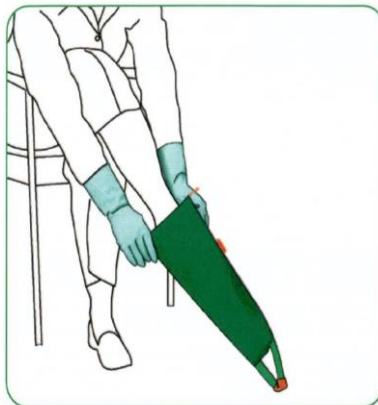

## ***Instruktions-vejledning for Sim-Slide***

*Kan anvendes til påtagning og aftagning af  
kompressionsstrømper med åben tå.*

## **Vaskevejledning**

- Easy produkterne må kun vaskes i hånden ved lav temperatur (30°C)
- Må kun tørres med et håndklæde – må ikke stryges
- Må ikke renses kemisk eller bleges
- Må ikke udsættes for stærke varmekilder f.eks. direkte sollys, tændte radiatorer el.lign.