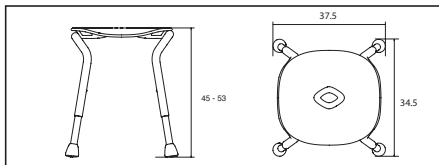

### Caractéristiques techniques:

**Matériaux:** Siège ABS, cadre tubulaire en aluminium, pieds TPE

**Poids:** 2,4 kg

**Poids maximal de l'utilisateur:** 150 kg

**Hauteur:** Réglable de 45 à 53 cm

La chaise est prévue pour s'asseoir dessus. Ne pas se tenir debout sur la chaise en raison du risque de chute accidentelle.