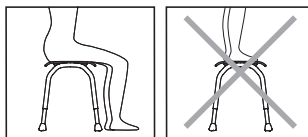

### Scheda tecnica:

**Materiale:** Seduta in ABS, struttura in profilati di alluminio, piedini in TPE

**Peso:** 2,4 kg

**Portata massima:** 150 kg

**Altezza:** Regolabile tra 45 e 53 cm

Lo sgabello è studiato per sedervi sopra. Non stare in piedi sullo sgabello, rischio di caduta!