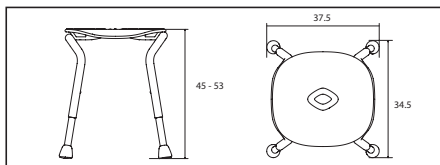

### Tekniska data:

**Material:** Sits ABS, rörram aluminium, Fötter TPE

**Vikt:** 2,4 kg

**Max användarvikt:** 150 kg

**Höjd:** Justerbar från 45 till 53 cm

Pallan är avsedd att sitta på. Undvik att stå på pallan för att undvika fallolyckor.