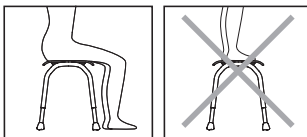

### Technische gegevens:

**Materiaal:** Zitting ABS, buizenframe aluminium, voetjes TPE

**Gewicht:** 2,4 kg

**Maximaal gebruikersgewicht:** 150 kg

**Hoogte:** Instelbaar van 45 tot 53 cm

Dit krukje is alleen voor zitdoeleinden. Ga nooit op het krukje staan met het oog op het risico voor valongelukken.