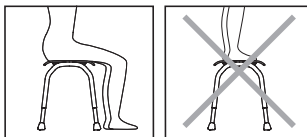

### Tekniske data:

**Materiale:** Sæde i ABS, rørramme i aluminium, fødder i TPE

**Vægt:** 2,4 kg

**Maks brugervægt:** 150 kg

**Højde:** Kan tilpasses fra 45 til 53 centimeter

Taburetten er beregnet til at sidde på. Stå ikke på taburetten på grund af risikoen for faldulykker.