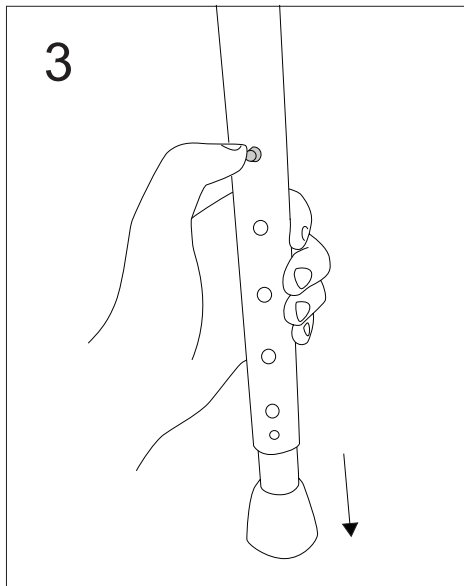

## SVENSKA

Ny duschpall i en modern, tilltalande design för användning i badrum och dusch. Let's Shower har en vacker och stadig utformning för trygg och säker användning. Det är enkelt att justera till önskad sitthöjd med tryckknapparna på benen.