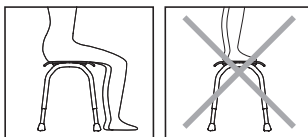

### Technische Daten:

**Material:** Sitzfläche ABS, Rohgestell Aluminium, Füße TPE

**Gewicht:** 2,4 kg

**Maximales Belastungsgewicht:** 150 kg

**Höhe:** Verstellbar von 45 bis 53 cm

Der Hocker ist zum Sitzen vorgesehen. Aufgrund der Sturzhöhe darf nicht auf dem Hocker gestanden werden!