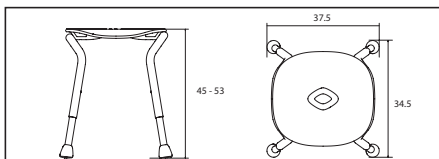

### Technische gegevens:

**Materiaal:** Zitting ABS, buizenframe aluminium, voetjes TPE

**Gewicht:** 2,4 kg

**Maximaal gebruikersgewicht:** 150 kg

**Hoogte:** Instelbaar van 45 tot 53 cm

Dit krukje is alleen voor zitdoeleinden. Ga nooit op het krukje staan met het oog op het risico voor valongelukken.