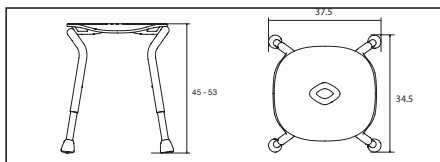

### Scheda tecnica:

**Materiale:** Seduta in ABS, struttura in profilati di alluminio, piedini in TPE

**Peso:** 2,4 kg

**Portata massima:** 150 kg

**Altezza:** Regolabile tra 45 e 53 cm

Lo sgabello è studiato per sedervi sopra. Non stare in piedi sullo sgabello, rischio di caduta!