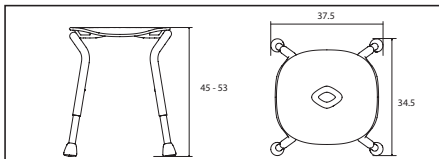

### Tekniska data:

**Material:** Sits ABS, rörram aluminium, Fötter TPE

**Vikt:** 2,4 kg

**Max användarvikt:** 150 kg

**Höjd:** Justerbar från 45 till 53 cm

Pallan är avsedd att sitta på. Undvik att stå på pallan för att undvika fallolyckor.

### Tekniske data:

**Materiale:** Sæde i ABS, rørramme i aluminium, fødder i TPE

**Vægt:** 2,4 kg

**Maks brugervægt:** 150 kg

**Højde:** Kan tilpasses fra 45 til 53 centimeter

Taburetten er beregnet til at sidde på. Stå ikke på taburetten på grund af risikoen for faldulykker.

### Technical data:

**Material:** Seat ABS, Tube frame aluminium, Feet TPE

**Weight:** 2,4 kg

**Max user weight:** 150 kg

**Height:** Adjustable from 45 to 53 cms.

The stool is intended to sit on. Do not stand on the stool because of the risk of falling accidents.