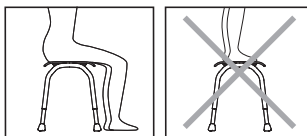

### Tekniska data:

**Material:** Sits ABS, rörram aluminium, Fötter TPE

**Vikt:** 2,4 kg

**Max användarvikt:** 150 kg

**Höjd:** Justerbar från 45 till 53 cm

Pallan är avsedd att sitta på. Undvik att stå på pallan för att undvika fallolyckor.