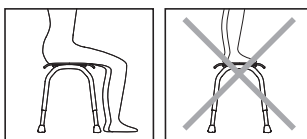

### Caractéristiques techniques:

**Matériaux:** Siège ABS, cadre tubulaire en aluminium, pieds TPE

**Poids:** 2,4 kg

**Poids maximal de l'utilisateur:** 150 kg

**Hauteur:** Réglable de 45 à 53 cm

La chaise est prévue pour s'asseoir dessus. Ne pas se tenir debout sur la chaise en raison du risque de chute accidentelle.