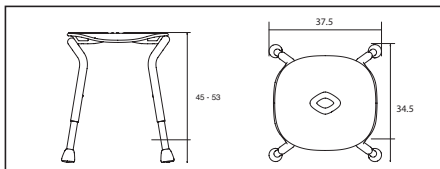

### Technische Daten:

**Material:** Sitzfläche ABS, Rohgestell Aluminium, Füße TPE

**Gewicht:** 2,4 kg

**Maximales Belastungsgewicht:** 150 kg

**Höhe:** Verstellbar von 45 bis 53 cm

Der Hocker ist zum Sitzen vorgesehen. Aufgrund der Sturzhöhe darf nicht auf dem Hocker gestanden werden!