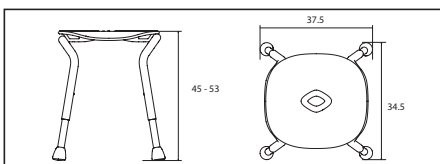

### Tekniska data:

**Material:** Sits ABS, rörram aluminium, Fötter TPE

**Vikt:** 2,4 kg

**Max användarvikt:** 150 kg

**Höjd:** Justerbar från 45 till 53 cm

Pallan är avsedd att sitta på. Undvik att stå på pallan för att undvika fallolyckor.

### Tekniske data:

**Materiale:** Sæde i ABS, rørramme i aluminium, fødder i TPE

**Vægt:** 2,4 kg

**Maks brugervægt:** 150 kg

**Højde:** Kan tilpasses fra 45 til 53 centimeter

Taburetten er beregnet til at sidde på. Stå ikke på taburetten på grund af risikoen for faldulykker.