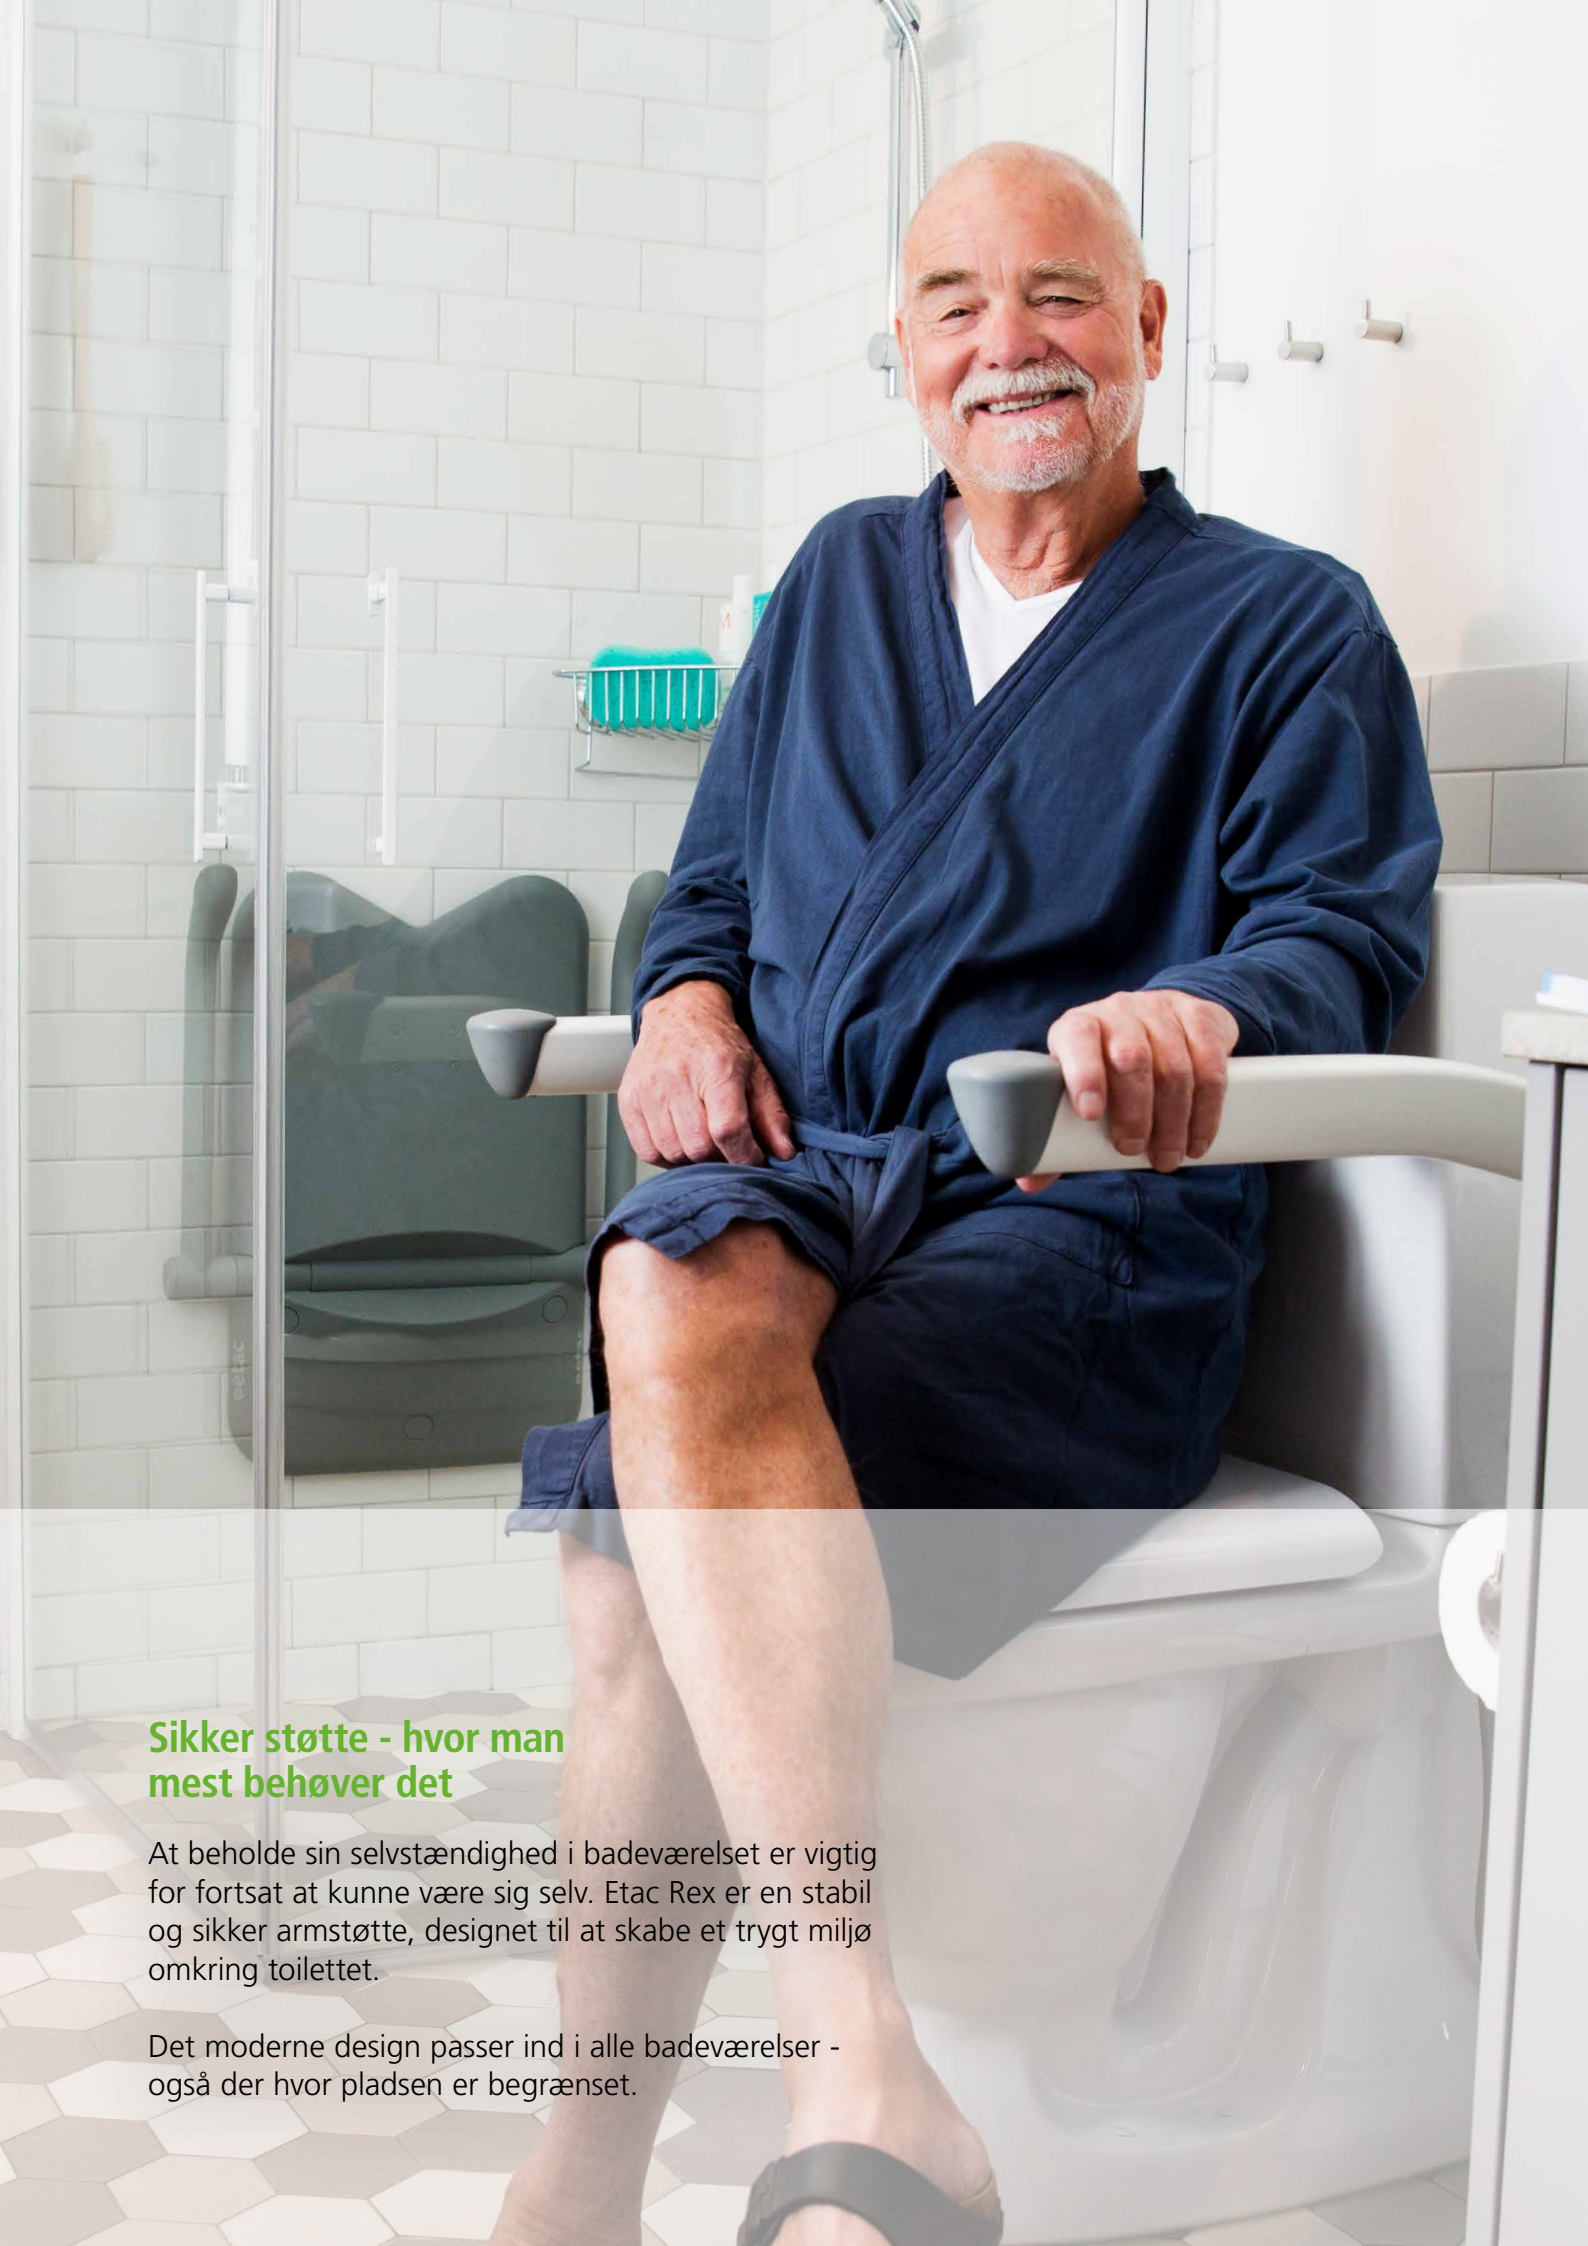

Etac S.P.A. Kollektion består af *Rex armstøtte*, *Flex støttehåndtag* og *Relax brusebadestol*. Alle har hver sin unikke funktion men spiller sammen, for at dit badeværelse skal være så enkelt, pænt og sikkert som muligt. Det giver dig muligheden for at være dig selv.

Sikker støtte - hvor man mest behøver det

At beholde sin selvstændighed i badeværelset er vigtig for fortsat at kunne være sig selv. Etac Rex er en stabil og sikker armstøtte, designet til at skabe et trygt miljø omkring toilettet.

Det moderne design passer ind i alle badeværelser - også der hvor pladsen er begrænset.

Etac Rex toiletarmlæn

Sikrer miljøet omkring toilettet

Passer til alle badeværelser

Etac Rex er et stabilt og sikkert armlæn som giver dig tryghed ved toilettet. Det smarte design gør, at armlænet tager meget lidt plads, også når det er slået op. De ligger op ad væggen og er ikke i vejen. Og takket være den vinklede form så er de altid nemme at nå og få greb om. De er konstrueret så de kan foldes ned behageligt og smidigt.