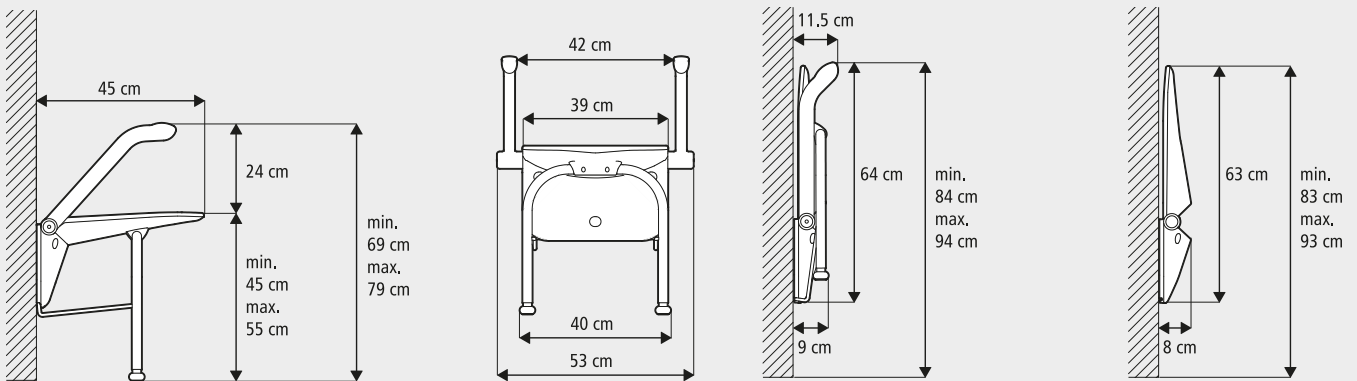

Relax egenskaber

Kompakt og pladsbesparende

Relax tilbyder en stor siddeflade trods små ydermål. I opslået tilstand måler den kun 8 cm fra væggen. Pæn nedslået såvel som opslået.

Armlæn med sikkert greb

Ergonomisk formet armlæn med blød og skridsikker overflade. Designet for et sikkert greb og komfort.

Funktionelt design

Sædets udformning tilbyder mange mulige siddepositioner, og gør sædet nemt tilgængeligt.

Kun tre skruer i væggen

...og stolen er færdigmonteret (skruer medfølger ikke).

Skruer til montering medfølger ikke. Må kun monteres på vægge med tilstrækkelig vægtbæringsskapacitet. Montering skal foretages af kvalificeret person.

Find mere information i Etac Relax håndbogen på www.etac.dk

Tilbehør

Rygpude

Blød og varmereflekterende rygpude. Monteres let på væggen med selvklebende velcro. Farve: Hvid. 81704060

Støtteben

For ekstra stabilitet til brugere op til 150 kg. Specialdesignede dupsko. Kan indstilles individuelt for optimal tilpasning til gulvets hældning. Hvid 81704050 Grå 81708070

Skruesæt

Skruer og rawplugs til montering i beton, krydsfiner eller træ. 84006130