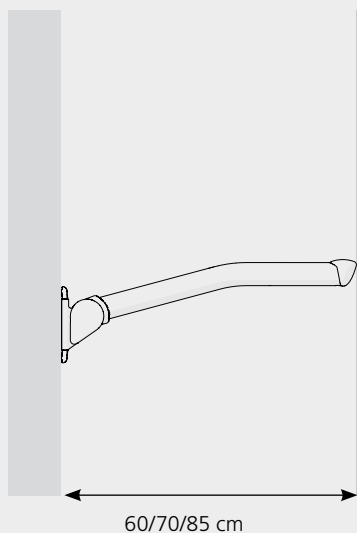

Smart design

Armlænene tager meget lidt plads i opslået position, og den vinklede form gør det let at nå og slå ned igen.

Tilbehør

Toiletpapirholder

Toiletpapirholder i rustfrit stål som fastgøres på armlænet