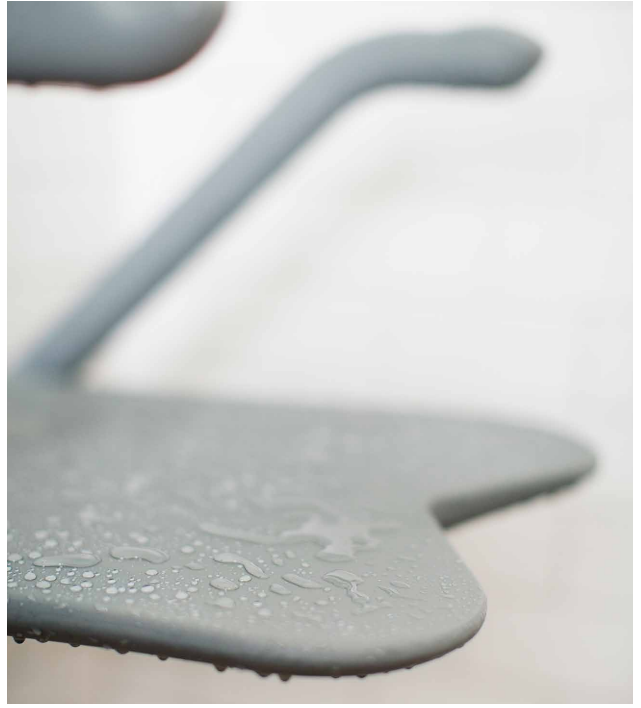

Relax egenskaber

Kompakt og pladsbesparende

Relax tilbyder en stor siddeflade trods små ydermål. I opslået tilstand måler den kun 8 cm fra væggen. Pæn nedslået såvel som opslået.

Armlæn med sikkert greb

Ergonomisk formet armlæn med blød og skridsikker overflade. Designet for et sikkert greb og komfort.