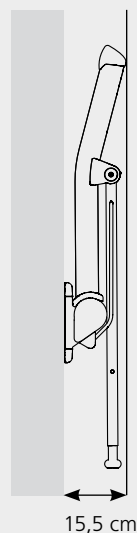

Enkel montering på væggen og passer ind i alle badeværelsesmiljøer.

Etac Rex fås i tre forskellige længder og i varianter med eller uden støtteben.

Etac Rex toiletarmlæn

- Toiletarmlæn Rex 60 cm
- Toiletarmlæn Rex 70 cm
- Toiletarmlæn Rex 70 cm med støtteben
- Toiletarmlæn Rex 85 cm
- Toiletarmlæn Rex 85 cm med støtteben

Smart design

Armlænene tager meget lidt plads i opslået position, og den vinklede form gør det let at nå og slå ned igen.

Tilbehør

Toiletpapirholder

Toiletpapirholder i rustfrit stål som fastgøres på armlænet