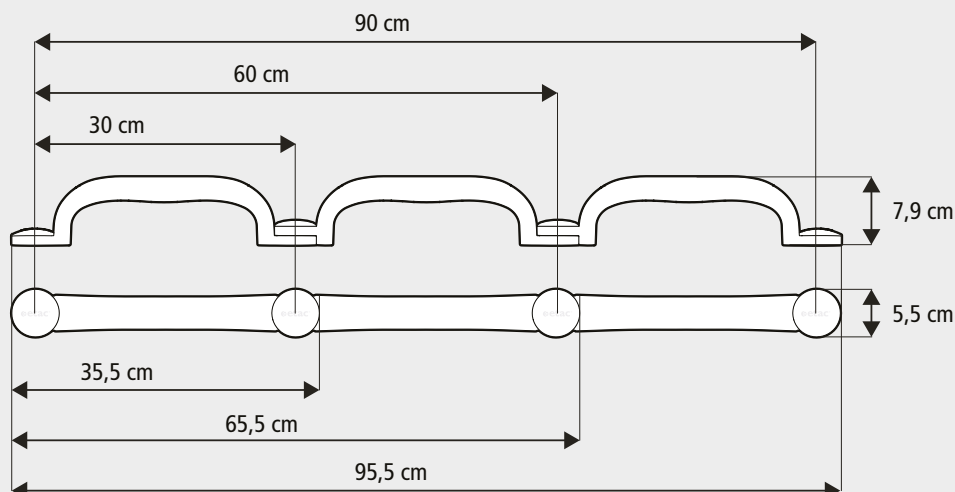

Opsætning på to måder

Skrue eller lime. Lim er perfekt i de tilfælde, hvor du ikke kan eller vil bore i badeværelset.

Etac Flex et modulært fleksibelt system, som giver mange muligheder i forhold til positionering af støtthåndtagene. Vælg en vinkel imellem -90° til $+90^\circ$ efter dit behov.