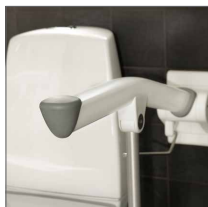

Sikker og stabil

Materiale og konstruktion af høj kvalitet giver sikkerhed når det behøves mest. Etac Rex fås også med støtteben, hvis ekstra stabilitet ønskes.