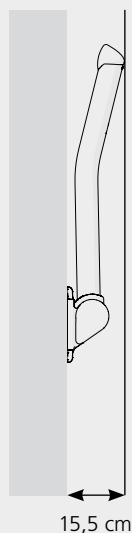

Enkel montering på væggen og passer ind i alle badeværelsesmiljøer.

Etac Rex fås i tre forskellige længder og i varianter med eller uden støtteben.

Etac Rex toiletarmlæn

- Toiletarmlæn Rex 60 cm
- Toiletarmlæn Rex 70 cm
- Toiletarmlæn Rex 70 cm med støtteben
- Toiletarmlæn Rex 85 cm
- Toiletarmlæn Rex 85 cm med støtteben

Smart design

Armlænene tager meget lidt plads i opslået position, og den vinklede form gør det let at nå og slå ned igen.

Tilbehør

Toiletpapirholder

Toiletpapirholder i rustfrit stål som fastgøres på armlænet