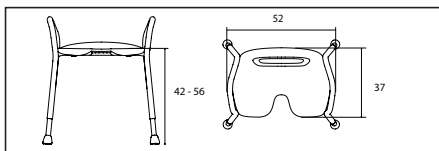

Caractéristiques techniques:

Matériaux: Siège ABS, cadre tubulaire en aluminium, pieds TPE

Poids: 2,4 kg

Poids maximal de l'utilisateur: 150 kg

Hauteur: Réglable de 42 à 56 cm

Couleur: Siège noirs, pieds noirs, patins noirs