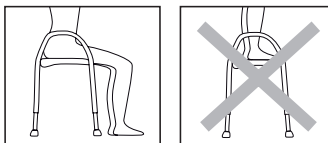

Tekniske data:

Materiale: Sæde i ABS, rørramme i aluminium, fødder i TPE

Vægt: 2,4 kg

Maks brugervægt: 150 kg

Højde: Kan tilpasses fra 42 til 56 cm

Farve: Sort sæde, Sorte ben, Sorte fødder

Taburetten er beregnet til at sidde på. Stå ikke på taburetten på grund af risikoen for faldulykker.