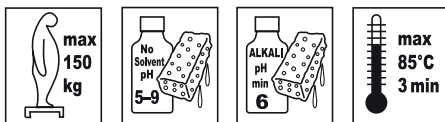

Varning: Stå inte på pallen.

Varning: Är produkten defekt ska den inte användas.

Varning: Justera alltid samtliga ben till samma höjd för att undvika fallolyckor för att pallen blir ostadig.

Max användarvikt: Överlasta inte pallen. Högsta användarvikt är 150 kg.

Tekniska data:

Material: Sits ABS, rörram aluminium, Fötter TPE

Vikt: 2,4 kg

Max användarvikt: 150 kg

Höjd: Justerbar från 42 till 56 cm

Färg: Sits svart, Ben svarta, Fötter svarta

Pallen är avsedd att sitta på. Undvik att stå på pallen för att undvika fallolyckor.