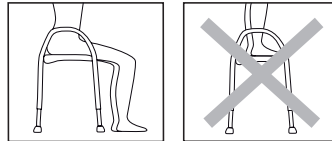

Colour: Seat black, legs black, feet black

The stool is intended to sit on. Do not stand on the stool because of the risk of falling accidents.

NEDERLANDS

Nieuw douchekrukje met modern, attractief ontwerp voor gebruik in de badkamer en onder de douche. Let's Enjoy heeft een mooie en robuuste vormgeving voor betrouwbaar en veilig gebruik. Dit hoogte van dit douchekrukje kan op eenvoudige wijze worden aangepast met de handige veerknoppen in de poten.