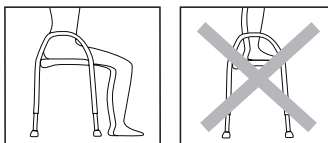

Tekniska data:

Material: Sits ABS, rörram aluminium, Fötter TPE

Vikt: 2,4 kg

Max användarvikt: 150 kg

Höjd: Justerbar från 42 till 56 cm

Färg: Sits svart, Ben svarta, Fötter svarta

Pallen är avsedd att sitta på. Undvik att stå på pallen för att undvika fallolyckor.