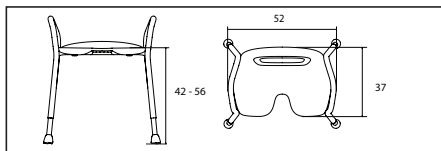

Technische Daten:

Material: Sitzfläche ABS, Rohrgestell Aluminium, FüÙe TPE

Gewicht: 2,4 kg

Maximales Belastungsgewicht: 150 kg

Höhe: Verstellbar von 42 bis 56 cm

Farbe: Sitzfläche schwarz, Beine schwarz, FüÙe schwarz