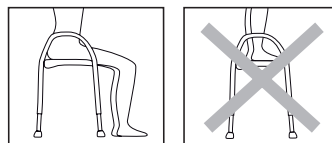

Hoogte: Instelbaar van 42 tot 56 cm

Kleur: Zitting zwart, Poten zwart, Voetjes zwart

Dit krukje is alleen voor zitdoeleinden. Ga nooit op het krukje staan met het oog op het risico voor valongelukken.

DEUTSCH