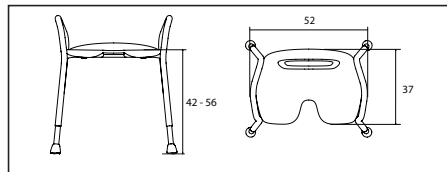

Hoogte: Instelbaar van 42 tot 56 cm

Kleur: Zitting zwart, Poten zwart, Voetjes zwart

Dit krukje is alleen voor zitdoeleinden. Ga nooit op het krukje staan met het oog op het risico voor valongelukken.

DEUTSCH