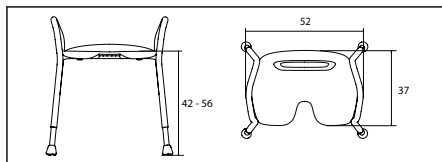

Tekniska data:

Material: Sits ABS, rörram aluminium, Fötter TPE

Vikt: 2,4 kg

Max användarvikt: 150 kg

Höjd: Justerbar från 42 till 56 cm

Färg: Sits svart, Ben svarta, Fötter svarta

Pallen är avsedd att sitta på. Undvik att stå på pallen för att undvika fallolyckor.