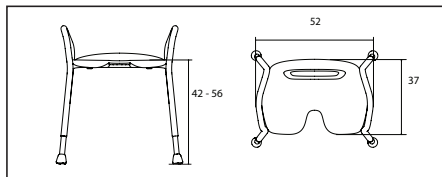

Tekniske data:

Materiale: Sæde i ABS, rørramme i aluminium, fødder i TPE

Vægt: 2,4 kg

Maks brugervægt: 150 kg

Højde: Kan tilpasses fra 42 til 56 cm

Farve: Sort sæde, Sorte ben, Sorte fødder

Taburetten er beregnet til at sidde på. Stå ikke på taburetten på grund af risikoen for faldulykker.