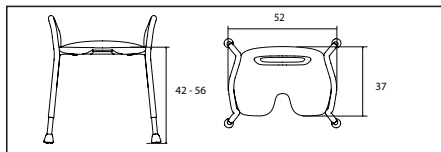

Scheda tecnica:

Materiale: Seduta in ABS, struttura in profilati di alluminio, piedini in TPE

Peso: 2,4 kg

Portata massima: 150 kg

Altezza: Regolabile tra 42 e 56 cm

Colore: Seduta nera, Gambe nere, Piedini neri