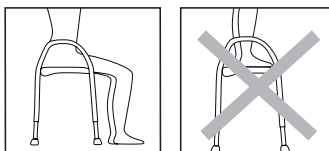

Caractéristiques techniques:

Matériaux: Siège ABS, cadre tubulaire en aluminium, pieds TPE

Poids: 2,4 kg

Poids maximal de l'utilisateur: 150 kg

Hauteur: Réglable de 42 à 56 cm

Couleur: Siège noirs, pieds noirs, patins noirs