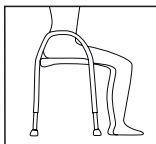

Colore: Seduta nera, Gambe nere, Piedini neri

Lo sgabello è studiato per sedervi sopra. Non stare in piedi sullo sgabello, rischio di caduta!

FRANÇAIS

Nouveau tabouret de douche dans un design moderne et attirant, à utiliser dans une salle de bain ou sous la douche. Let's Enjoy est à la fois esthétique et stable, pour une utilisation sûre et rassurante. Avec les boutons-poussoirs situés sur les pieds, il est simple à ajuster à la hauteur d'assise voulue.