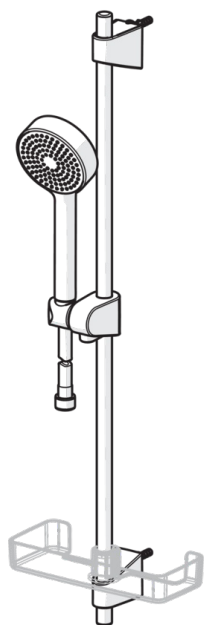

Minimalistisk brusersæt, der giver et godt brusebad og passer ind på de fleste badeværelser. Leveres inklusiv håndbruser med anti-kalk teknologi, 720 mm justerbar bruserstang, sæbeskål og 1750 mm bruserslange.

- Badeværelse, Brus
- WallMounted
- Forkromet
- Bruserstang, Håndbruser, Bruser slange

Tekniske data

Flow attributter

Vandmængde ved 300 kPa **0.3 l/s**

Tekniske egenskaber

Varmtvandsforsyning **max. +65°C**
 Arbejdstryk **50 - 500 kPa**
 Tilslutningsstørrelse **G1/2**
 Længde/ Højde **720 mm**

Reservedele

SP540

	Kode	VVS (Denmark)
01	601189V	737758894
02	602331V	737758864