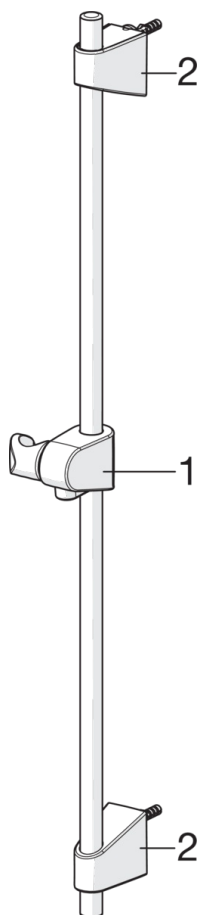

Minimalistisk brusersæt, der giver et godt brusebad og passer ind på de fleste badeværelser. Leveres inklusiv håndbruser med anti-kalk teknologi, 720 mm justerbar bruserstang, sæbeskål og 1750 mm bruserslange.

- Badeværelse, Brus
- WallMounted
- Forkromet
- Bruserstang, Håndbruser, Bruser slange

Tekniske data

Flow attributter

Vandmængde ved 300 kPa **0.3 l/s**

Tekniske egenskaber

Varmtvandsforsyning **max. +65°C**
 Arbejdstryk **50 - 500 kPa**
 Tilslutningsstørrelse **G1/2**
 Længde/ Højde **720 mm**

Reservedele

SP540

	Kode	VVS (Denmark)
01	601189V	737758894
02	602331V	737758864