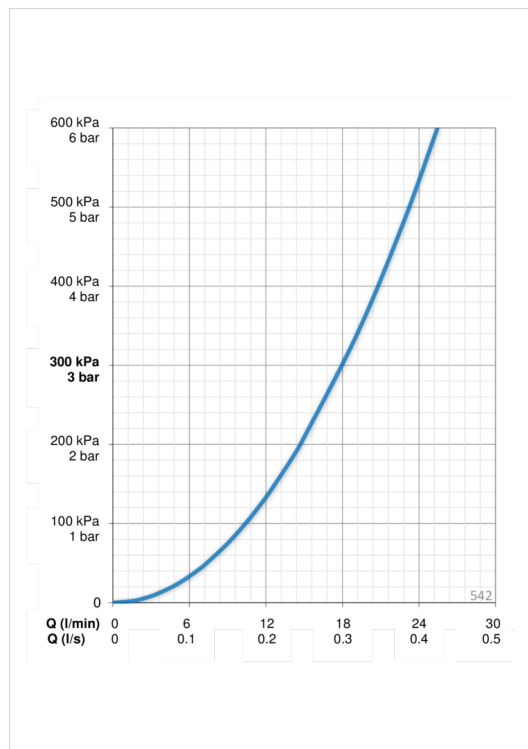

- Badeværelse, Brus
- WallMounted
- Forkromet
- Bruserstang, Håndbruser, Bruser slange

Tekniske data

Flow attributter

Vandmængde ved 300 kPa **0.3 l/s**

Tekniske egenskaber

Varmtvandsforsyning **max. +65°C**
 Arbejdstryk **50 - 500 kPa**
 Tilslutningsstørrelse **G1/2**
 Længde/ Højde **720 mm**