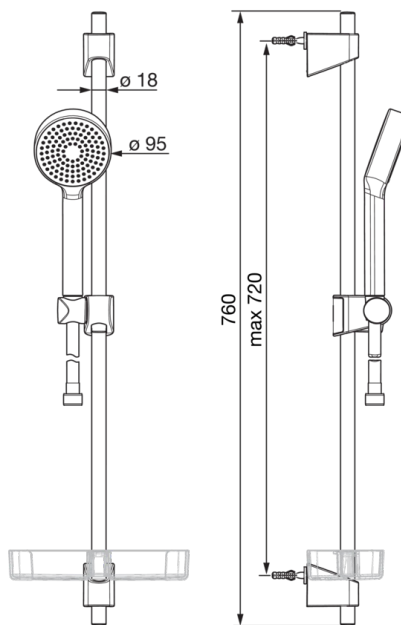

Minimalistisk brusersæt, der giver et godt brusebad og passer ind på de fleste badeværelser. Leveres inklusiv håndbruser med anti-kalk teknologi, 720 mm justerbar bruserstang, sæbeskål og 1750 mm bruserslange.

- Badeværelse, Brus
- WallMounted
- Forkromet
- Bruserstang, Håndbruser, Bruser slange

Tekniske data

Flow attributter

Vandmængde ved 300 kPa **0.3 l/s**

Tekniske egenskaber

Varmtvandsforsyning **max. +65°C**
 Arbejdstryk **50 - 500 kPa**
 Tilslutningsstørrelse **G1/2**
 Længde/ Højde **720 mm**

Reservedele

SP540

	Kode	VVS (Denmark)
01	601189V	737758894
02	602331V	737758864