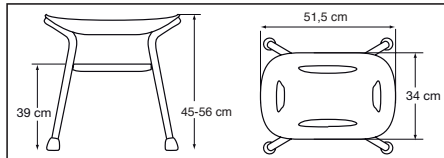

### Technische Daten:

**Material:** Sitzfläche ABS, Rohrgestell Aluminium, Füße TPE

**Gewicht:** 2,4 kg

**Maximales Belastungsgewicht:** 150 kg

**Höhe:** Verstellbar von 45 bis 56 cm

**Farbe:** Sitzfläche weiß, Beine schwarz, Füße schwarz