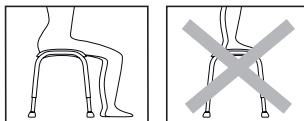

### Technische gegevens:

**Materiaal:** Zitting ABS, buizenframe aluminium, voetjes TPE

**Gewicht:** 2,4 kg

**Maximaal gebruikersgewicht:** 150 kg

**Hoogte:** Instelbaar van 45 tot 56 cm

**Kleur:** Zitting wit, Poten zwart, Voetjes zwart

Dit krukje is alleen voor zitdoeleinden. Ga nooit op het krukje staan met het oog op het risico voor valongelukken.