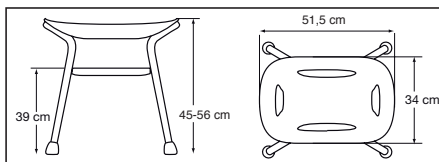

### Tekniska data:

**Material:** Sits ABS, rörram aluminium, Fötter TPE

**Vikt:** 2,4 kg

**Max användarvikt:** 150 kg

**Höjd:** Justerbar från 45 till 56 cm

**Färg:** Sits vit, Ben svarta, Fötter svarta

Pallen är avsedd att sitta på. Undvik att stå på pallen för att undvika fallolyckor.