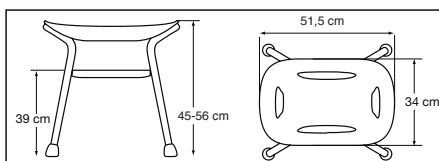

### Tekniske data:

**Materiale:** Sæde i ABS, rørramme i aluminium, foder i TPE

**Vægt:** 2,4 kg

**Maks brugervægt:** 150 kg

**Højde:** Kan tilpasses fra 45 til 56 centimeter

**Farve:** Hvidt sæde, Sorte ben, Sorte foder