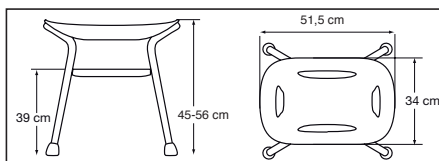

### Technische gegevens:

**Materiaal:** Zitting ABS, buizenframe aluminium, voetjes TPE

**Gewicht:** 2,4 kg

**Maximaal gebruikersgewicht:** 150 kg

**Hoogte:** Instelbaar van 45 tot 56 cm

**Kleur:** Zitting wit, Poten zwart, Voetjes zwart