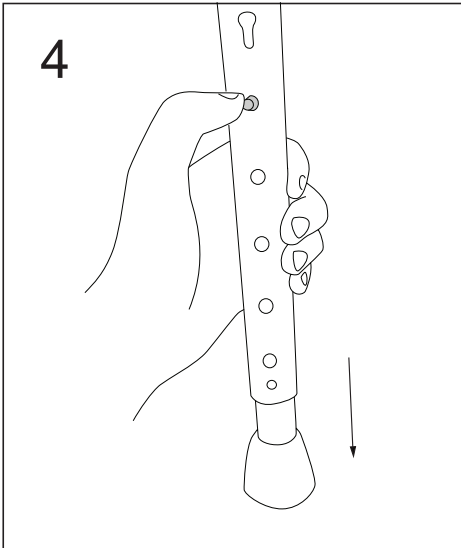

**TRUST**  
CARE

**LET'S SING**

Article No. LSG101

2

## SVENSKA

Ny duschpall i en modern, tilltalande design för användning i badrum och dusch. Let's Sing har en vacker och stadig utformning för trygg och säker användning. Det är enkelt att justera till önskad sitthöjd med tryckknapparna på benen. Det finns även som extratillbehör en praktisk trådkorg som lätt fästes under sitsen för förvaring av tvål, schampo och duschsvamp.