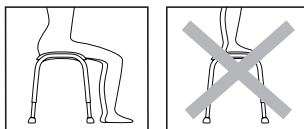

### TILLBEHÖR:

**Korg:** En liten korg som fästes under sitsen.

### Tekniska data:

**Material:** Sits ABS, rörram aluminium, Fötter TPE

**Vikt:** 2,4 kg

**Max användarvikt:** 150 kg

**Höjd:** Justerbar från 45 till 56 cm

**Färg:** Sits vit, Ben svarta, Fötter svarta

Pallen är avsedd att sitta på. Undvik att stå på pallen för att undvika fallolyckor.