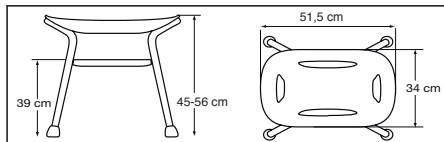

### Scheda tecnica:

**Materiale:** Seduta in ABS, struttura in profilati di alluminio, piedini in TPE

**Peso:** 2,4 kg

**Portata massima:** 150 kg

**Altezza:** Regolabile tra 45 e 56 cm

**Colore:** Seduta bianca, Gambe nere, Piedini neri