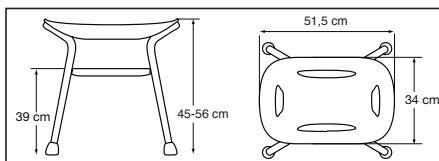

### Caractéristiques techniques:

**Matériaux:** Siège ABS, cadre tubulaire en aluminium, pieds TPE

**Poids:** 2,4 kg

**Poids maximal de l'utilisateur:** 150 kg

**Hauteur:** Réglable de 45 à 56 cm

**Couleur:** Siège blanc, pieds noirs, patins noirs