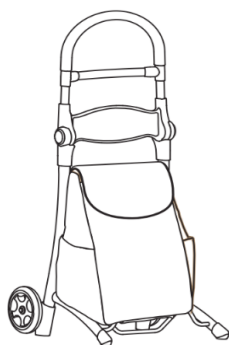

### Produktbeskrivelse

Produkt højde: 960mm

Sæde højde : 650mm

Produkt vægt: 2.5kg

Max vægt i taske : 30 kg

Max vægt sæde : 110 kg

Matriale : Aluminum + Nylon (Trolley), Stof (taske)

Farve: Blå