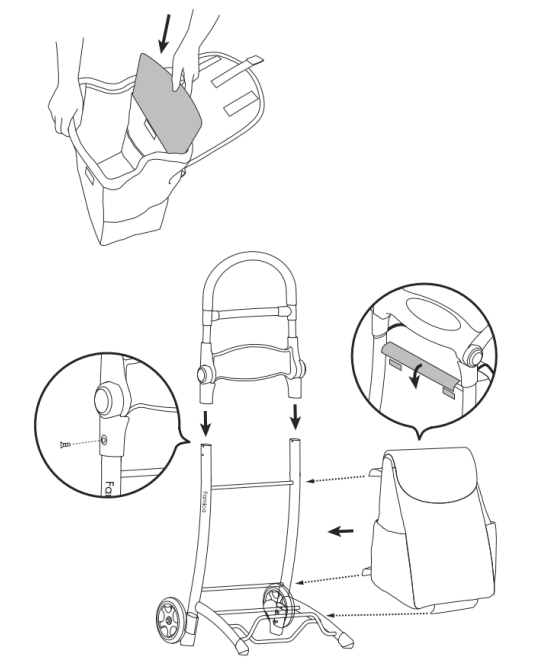

Klargøring