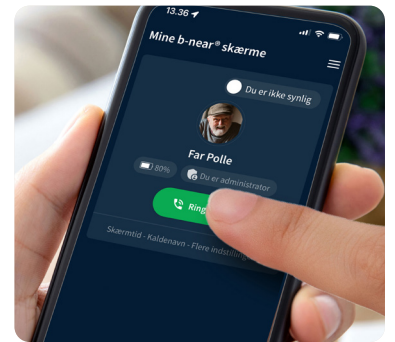

b-near skærmen®

Brugsanvisning

Funktioner på b-near® skærmen:

Viser vejr, tid og dato.

Centermenu:
Aktiveres ved tryk på de tre knapper i 12 sek

Dagen i dag.
Vises hvis der ikke er synlige kontakter

Opkaldskema viser hvem der er synlige i ugens løb

10:40, Formiddag
29. marts 2023

Ring til Søn Jens

Ring til Søster Kisser

Bedstefar Birger • ID LfJcJD

Viser status for batteri, WiFi og netværk.

Valgfrit kaldenavn

Vises hvis der er flere synlige kontakter

Aktiveres ved tryk på ID nummer - 3-4 sek.

Dagen i dag vises hvis der ingen synlige kontakter er på skærmen

Kontakter kan i den tilhørende app tilføje sig som SOS kontakt. Kontakter kan skiftes til, automatisk at være sos opkald.

Se mere på: b-near.com