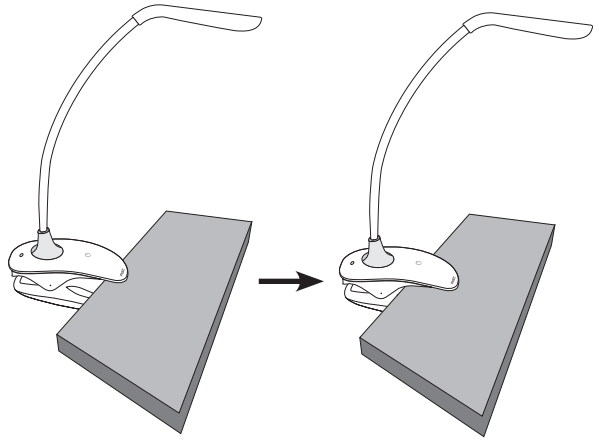

Høy lysstyrke 100 LM / ±390 mA

Middels lysstyrke 35 LM / ±140 mA

lysstyrke 8 LM / ±38 mA

Batteri: Li-Po 3,7 V 600 mAh

Adapter: ikke inkludert

ladda

Specifikation:

DC-matningsspänning: 5 VDC / 1 A
 Driftomgivning: -5-40 °C
 Typ av LED-lampa: 6000-6500K, 0,2 W
 Antal LED-lampor: 6 st.
 LED-lampans livslängd: ≥ 30 000 timmar
 Hög ljusstyrka: 100 LM/± 390 mA
 Medelhög ljusstyrka: 35 LM/± 140 mA
 Låg ljusstyrka: 8 LM/± 38 mA
 Batteri: Li-Po 3,7 V/600 mAh
 Adapter: exkl.