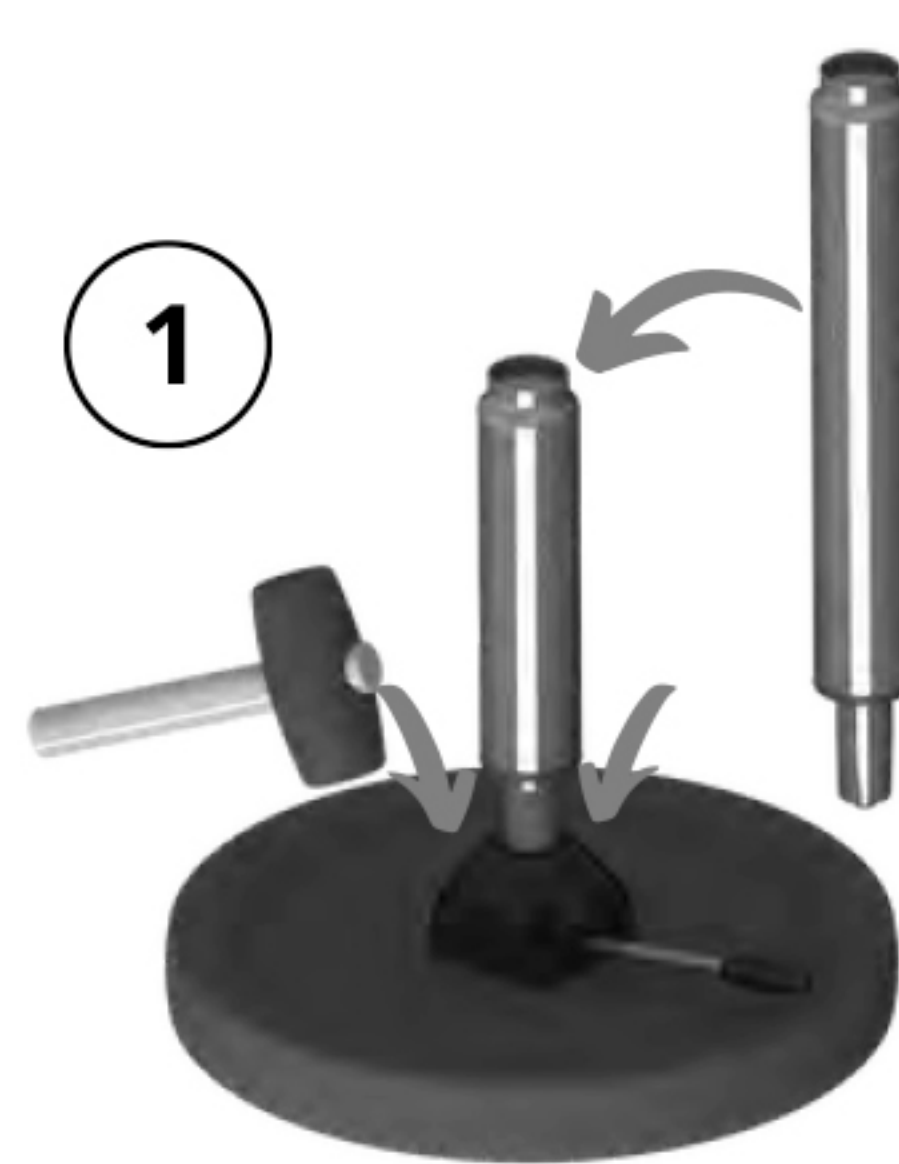

Bitte befolgen Sie die Anleitung bei der Anwendung des Stuhls.

Samlevejledning

1. Fjern **KUN** den sorte prop
2. Monter cylinderen på understellet
3. Skruen på cylinder må **ikke** fjernes
4. Sæt sædet på cylinder

Assembly Instructions

1. Remove **ONLY** the black plug
2. Mount the cylinder on the chassis
3. The screw on the cylinder must **not** be removed
4. Put the seat on the cylinder

Montageanleitung

1. Entfernen Sie **NUR** den schwarzen Stopfen.
2. Montieren Sie den Zylinder am Untergestell.
3. Die Schraube am Zylinder darf **nicht** entfernt werden
4. Setzen Sie den Sitz auf den Zylinder