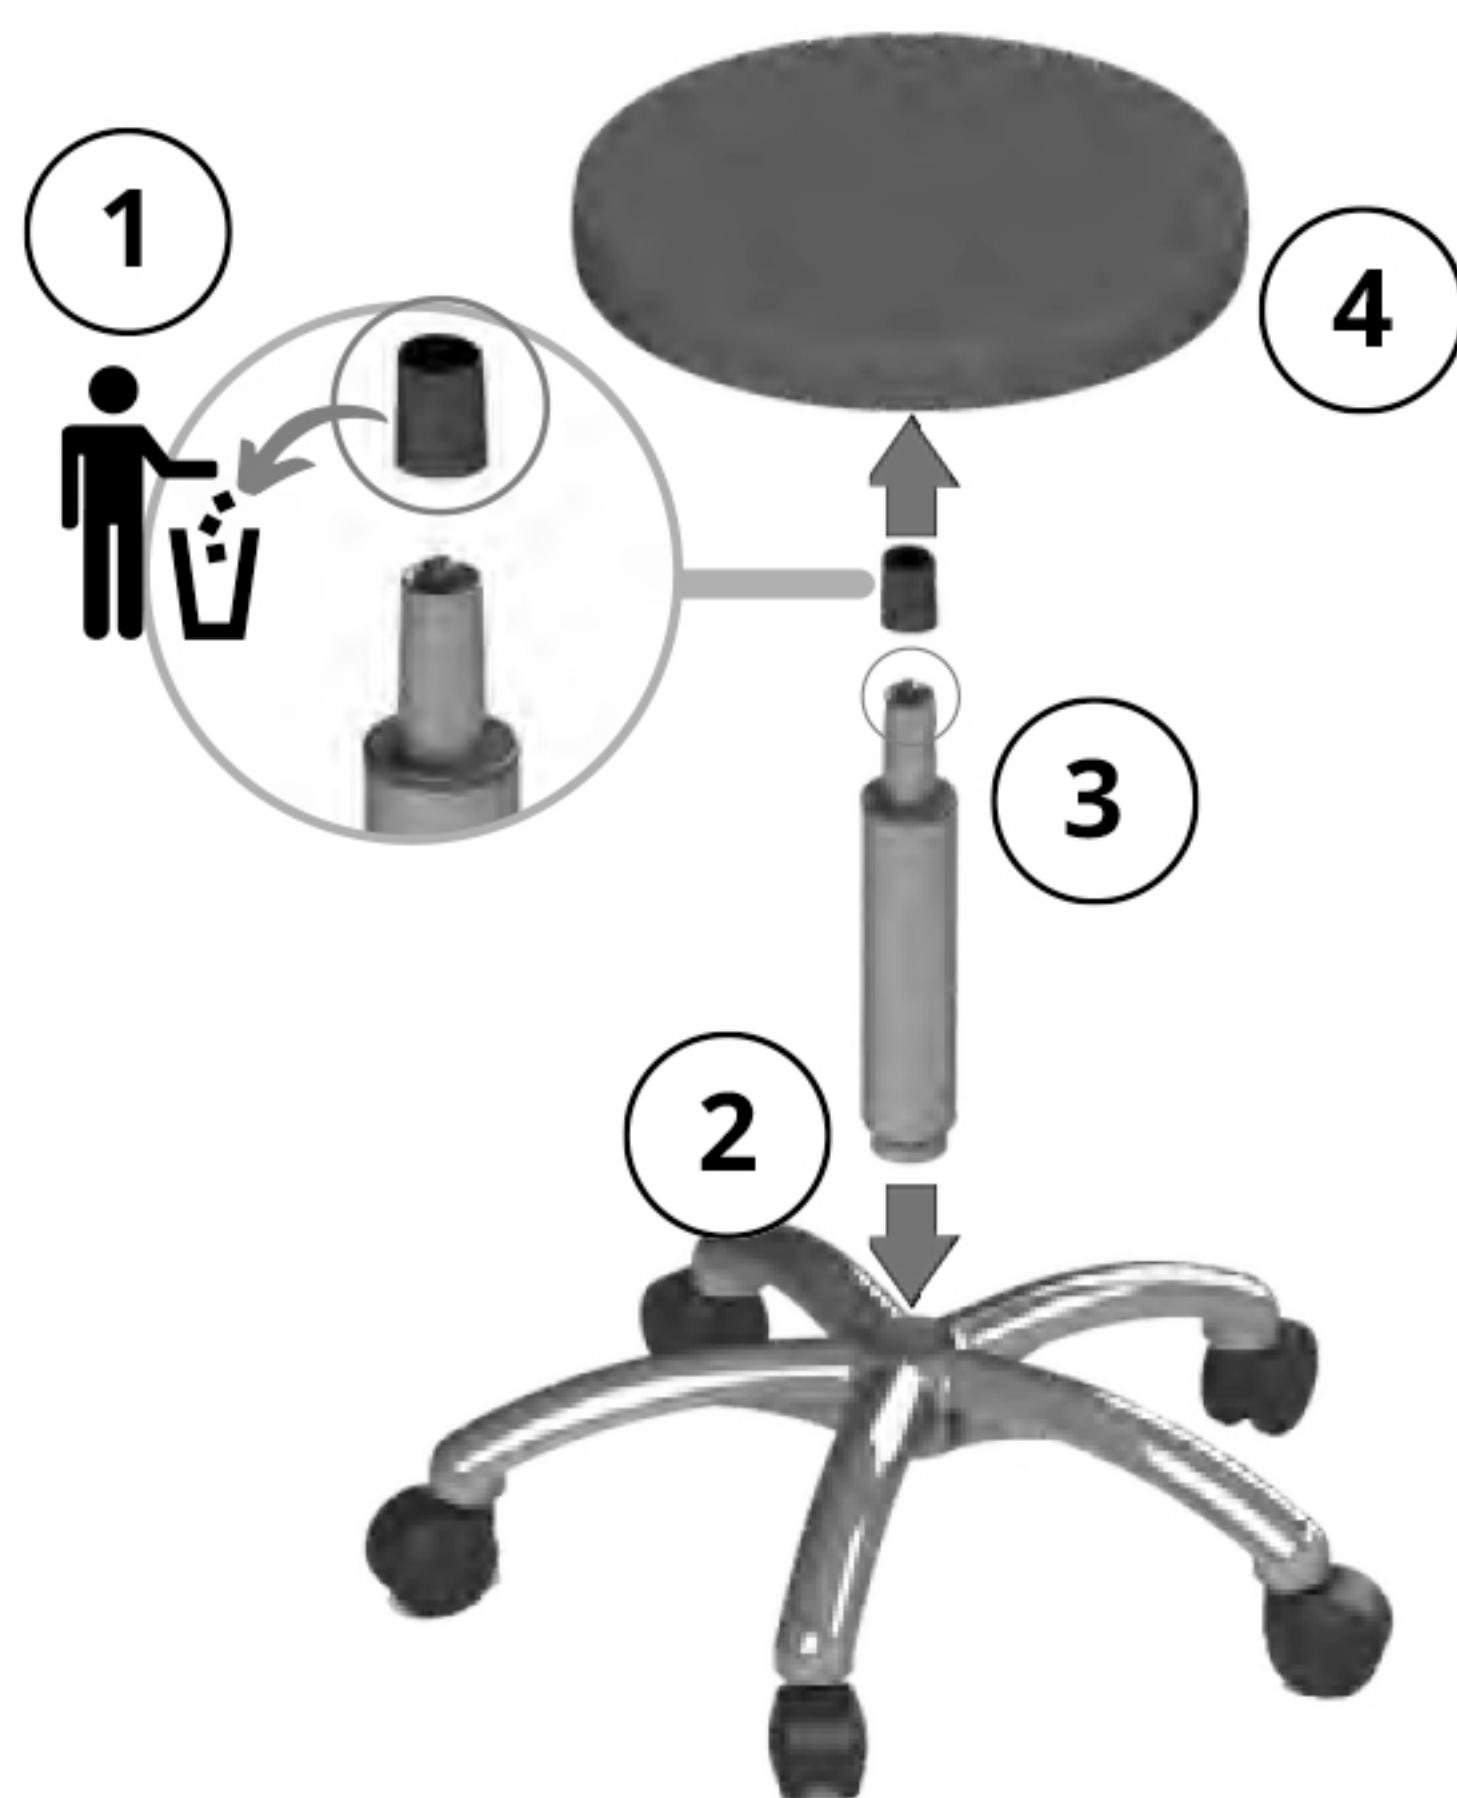

Please follow the instructions when using the chair.

Montageanleitung

- Die Stuhl-Teile müssen bei Raumtemperatur zusammengebaut werden. Bei beschädigten Stuhl-Teilen darf der Stuhl nicht montiert werden.
- Reinigung des Stuhls mit einem feuchten Lappen (keine Reinigungsmittel).

Bitte befolgen Sie die Anleitung bei der Anwendung des Stuhls.

Samlevejledning

1. Fjern **KUN** den sorte prop
2. Monter cylinderen på understellet
3. Skruen på cylinder må **ikke** fjernes
4. Sæt sædet på cylinder

1. Verwenden Sie einen Gummihammer und auf Mechanismus schlagen um den Zylinder zu lösen.

Udskiftning af understel.

1. Brug gummihammer til at banke cylinder løs.
2. Monter nyt understel

Subframe replacement.

1. Use rubber mallet to knock cylinder loose.
2. Fit new base

Austausch des Hilfsrahmens.

1. Verwenden Sie einen Gummihammer, um den Zylinder loszuschlagen.
2. Neue Untergestell montieren

Round Classic Bobbel Vip Round Lux Sattel Lux Sattel Classic Bobbel Lux Saddle Lux Round Lux