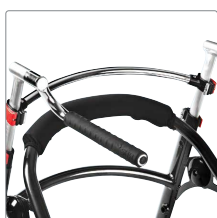

### Polstret rygstøtte

Findes kun til størrelse 3. Monteres på tværstang.

Polstret rygstøtte str. 3  
24 - 29 cm ..... 3186886  
Gjord ..... 3185490-2

### Holder til håndbremse

Muliggør samtidig brug af håndbrems og underarmsstøtter. Monteres på Crocodile underarmsstøtte.

Str. S ..... 3186874-1  
Str. M ..... 3186874-2  
Str. L ..... 3186874-3