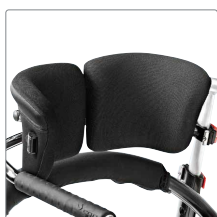

Polstret rygstøtte

Findes kun til størrelse 3. Monteres på tværstang.

Polstret rygstøtte str. 3
24 - 29 cm 3186886
Gjord 3185490-2