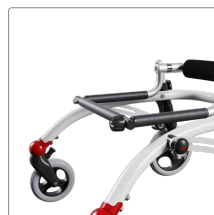

Underarmsmanchet
Benyttes til Crocodile str. 0+1+2+3.

Underarmsmanchet 31869370

Gribebøjle
Til tværgående hoftestøtte.

Gribebøjle, str. 0 3186879-0
Gribebøjle, str. 1 3186879-1
Gribebøjle, str. 2 3186879-2