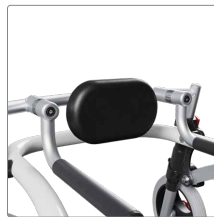

### Sæde

Giver mulighed for hvileposition, f.eks. når barnet bliver træt. Kan slås op ved gang.

Sæde str. 0, 32 x 18 cm (BxD) 3186820-01  
Sæde str. 1, 30 x 12 cm (BxD) ..... 3186820  
Sæde str. 2, 30 x 12 cm (BxD) ..... 3186823  
Sæde str. 3, 36 x 16 cm (BxD) ..... 3186863