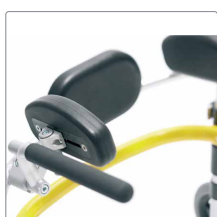

Hoftestøtter til sidemontering

Sæt. Passer til str. 0, 1, 2 og 3.

Hoftestøtter til sidemontering
8 x 19 cm (HxB) 3186819