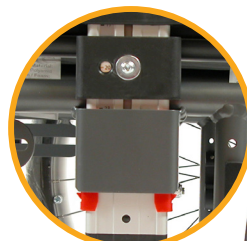

- Let og hurtig at justere, med måleskala og trinløs indstilling
- Funktionelle, letforståelige og gennemtestede løsninger
- Fremragende siddekomfort med høj kvalitets velcro-rygpolstring
- Markedets smalleste allround kørestol, kun 18 cm bredere end sædet
- Veludstyret, selv i standardudgaven
- Bredt tilbehørsprogram

EXIGO 30

Tilpasses på få minutter

Knævinkel 70°, 80°, 90°

Svinghjulsinkel

Armlænsøjde

Ryglænsøjde

Ryglænsinkel

Sædeøjde bagtil

Benstøttelængde

Sædeøjde fortil

Armlæn

Ergonomisk designede armlæn giver forbedret komfort. Polstringerne er dybdejusterbare. Tøjbeskytterne er højdejusterbare.

Benstøtte

Benstøtterne kan justeres til 70°, 80° eller 90° – uden at udskifte komponenter. Sikrer let tilpasning og letter logistik/opbevaring.