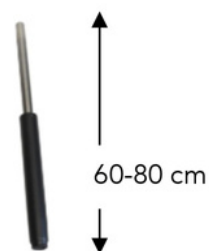

[Læs mere her](#)

MÅLTEGNING

STANDARD
GASPATRON

HØJ
GASPATRON

MEGA
GASPATRON

DESIGNER OG DESIGN

HANS KLARSKOV, PÆDAGOG, IVÆRKSÆTTER OG DESIGNER

Ergoret Arbejdsstol blev designet af Hans Klarskov, iværksætter, pædagog og grundlægger af Klarskov møbler, i 1995. Hans har været leder i mere end 25 år i danske institutioner og kender derfor hverdagen, kravene og behovene for pædagogiske møbler, der er med til at skabe en bedre hverdag og arbejdsforhold for børn og voksne.