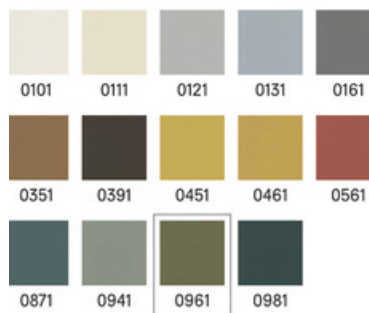

STANDARD FARVE OLIVEN

VASKBART HAKU

Slidstærkt, vaskbart Haku, uden PVC, PFC brandhæmmende, tekstilet er silikonebelagt, kan desinficeres.

Fås i 28 flotte farver.

[Læs mere her](#)

STANDARD FARVE OLIVEN

VASKBART AMBLA