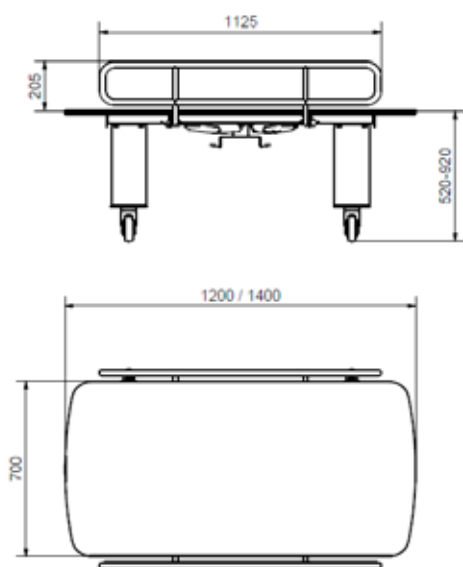

VARENR.	BESKRIVELSE
40-25760	Madras til bordplade 120x70cm
40-25795	Madras til bordplade 140x70cm
40-25796	Madras til bordplade 160x70cm
40-25764	Madras til bordplade 170x70cm
40-25765	Madras til bordplade 180x70cm

MÅLSKITSE

For mobilio 120x70cm og 140x70cm

For mobilio 160x70cm, 180x70cm og 190x70cm