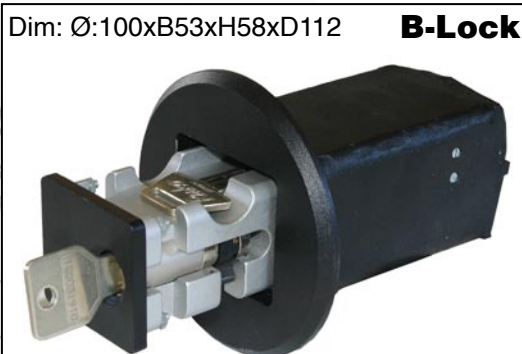

Med en standard halv profilylinder (uafhængig af låsefabrikat) monteret i indsatsen, er disse patenterede bokse klar til installation med henholdsvis 1 og 2 gevindstænger i variabel længde alt afhængig af installationen. De er tillige godkendt til opsætning med limanker, hvorved installationen kan foretages hurtigt og enkelt.

Endvidere kan Multi'en - med diverse beslag - opsættes på containere, trådhegn mm.

Med plads til kort og nøgler, og udfærdiget i hærdet stål med pulverlakering til beskyttelse mod vejrliget, er boksene i dag en stor del af:

- ✓ Hjemmeplejen/Ældreområdet
- ✓ Vagt- og alarmfirmaer
- ✓ Brand- og redningsmandskab
- ✓ Beredskab
- ✓ Leverandørfirmaer
- ✓ Servicefirmaer

Dim: B62xH78xD113

Dim: Ø:100xB53xH58xD112

B-Lock Hegnsboks

Hegnsboksen fuldender Birepo's produktion af nøglebokse. Denne simple ikke godkendte boks kan rumme mange kort og nøglebundter, og kan monteres alle steder. Uanset om det er en låge, et trådhegn, en hegnsstolpe, eller en simpel mur, så kan denne nøgleboks monteres.

B-Lock Hegnsboks - der aflåses med en standard postkasse cylinder - kan naturligvis opsættes med overvågning mod nedrivning.

Beslag: Dim: B70xL150xH3
Boksen: Dim: B65xL139xD42

B-Lock Supra kodelås

Birepo's lille populære nøgleboks med kodetastatur. Aldrig mere skal distribution af nøgler være et problem og er ideel til: