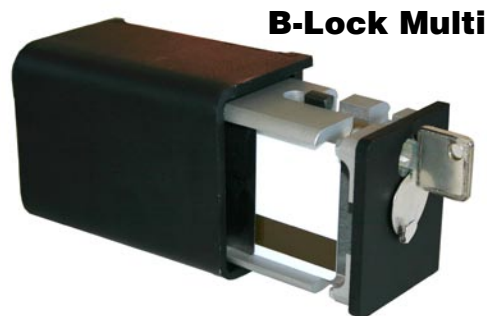

Dim: B62xH78xD113