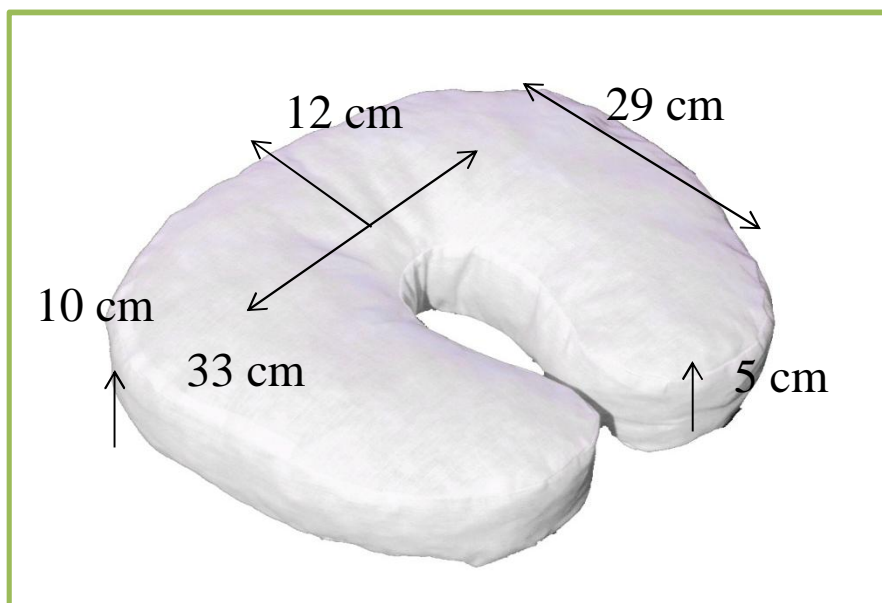

SAFE-MED

Trykfordelende Produkter

Harmony™

Type 66.01

”Nakke Støtte”

33 x 29 x 12 cm

Sikrer komfortabel afslapning og søvn med optimal støtte i både siddende og liggende stilling.