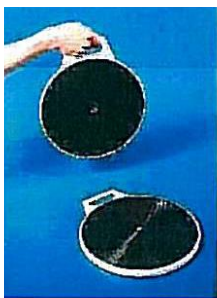

Glidelagen, drejeskrive og stof- drejeskive.

Art nr.: 1100-1 Glidelagen

HMI nr.: 45551

*Findes i flere størrelser 60x74, 74x80, 74x100,
100x100, 100x200*

For let flytning i siddende stilling, i seng eller på gulv.
Ved permanent brug i seng kan glidelagnet blive låst
fast med et ekstra lagen.

Art nr.: 1108 Stof-drejeskive

1108A Stof- drejeskive antiglid

Findes i størrelser: 36/40/43 cm

Bruges til ind og udstigning af bil, også
velegnet til stol eller seng.

Art nr.: 1106 Drejeskive

HMI: 14898

Til brug ved forflytning af brugere med
nedsat mobilitet/balance til/fra seng,
kørestol eller toilet. Max belastning 150 kg.