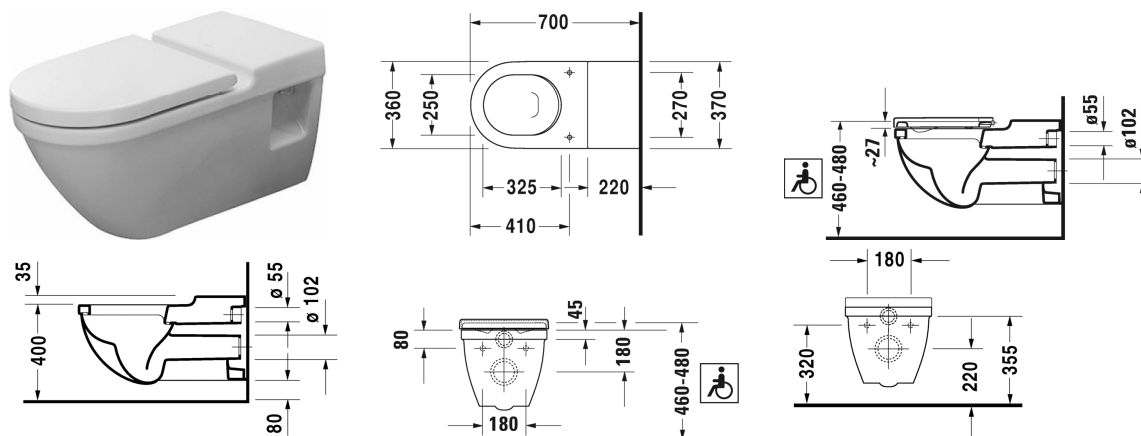

Starck 3 Vægmonteret toilet # 220309..00 / 220309..00

| < 360 mm > |

Vægmonteret toilet	Dimension	Vægt	Ordrenummer
Nordisk variant, velegnet til kørestolsbrugere, fremspring 700 mm, UWL Klasse 2			
Farver			
00 Hvid (Alpin) 20 HygieneGlaze (en antibakteriel keramisk glasur der går ind og dræber bakterierne)			
Varianter			
♣ 6,0 L	360 x 700 mm	33,000 kg	220309..00
♣ 6,0 L	360 x 700 mm	33,000 kg	220309..00
Porcelæn med Wondergliss vil forblive ren og pæn i lang tid. Hvis du vil bestille produkter med Wondergliss tilføjer du "1" som det 11. tal i Duravit nummeret.			
Tilbehør			
Støjdæmpende pakning til vægmonteret toilet		0,300 kg	005020
Befæstigelse til vægmonteret toilet og bidet	Ø 12 x 180 mm	0,200 kg	006500
Matchende produkter			
Toiletsæde forstærkede hængsler og sidevejs forstærkning, rustfri stål hængsler, uden dæmpet lukning,			006241
Toiletsæde uden låg Vital forstærkede hængsler og sidevejs forstærkning, rustfri stål hængsler, uden dæmpet lukning,			006261

Alle tegninger indeholder nødvendige mål indenfor standard tolerancer. De er angivet i mm og er vejledende. For præcise mål, specielt ved specielle anvendelsesområder, anbefaler vi at vente til produktet er modtaget.