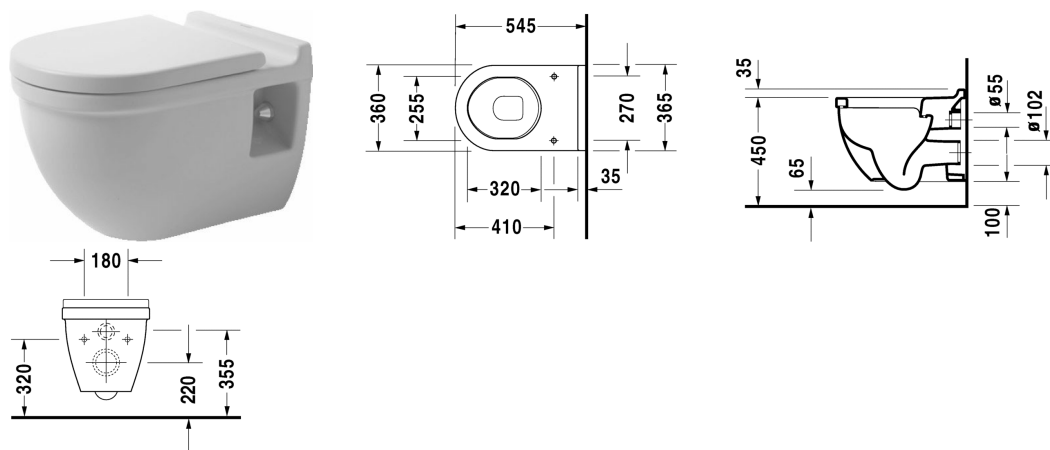

Starck 3 Vægmonteret toilet komfort # 221509..00 / 221509..00

| < 360 mm > |

Vægmonteret toilet komfort	Dimension	Vægt	Ordrenummer
Nordisk variant, siddehøjde + 50 mm, UWL Klasse 2			
Farver			
00 Hvid (Alpin) 20 HygieneGlaze (en antibakteriel keramisk glasur der går ind og dræber bakterierne)			
Varianter			
♣ 6,0 L	360 x 545 mm	27,000 kg	221509..00
♣ 6,0 L	360 x 545 mm	27,000 kg	221509..00
Infobox			
Indbygningsstativ med integreret lugtudsugning kan ikke anbefales			
Porcelæn med Wondergliss vil forblive ren og pæn i lang tid. Hvis du vil bestille produkter med Wondergliss tilføjer du "1" som det 11. tal i Duravit nummeret.			
Tilbehør			
Støjdæmpende pakning til vægmonteret toilet		0,300 kg	005064
Befæstigelse til vægmonteret toilet og bidet	Ø 12 x 180 mm	0,200 kg	006500
Matchende produkter			
Toiletsæde rustfri stål hængsler, uden dæmpet lukning,			006381
Toiletsæde forstærkede hængsler og sidevejs forstærkning, rustfri stål hængsler, uden dæmpet lukning,			006241
Toiletsæde uden låg Vital forstærkede hængsler og sidevejs forstærkning, rustfri stål hængsler, uden dæmpet lukning,			006261

Starck 3 Vægmonteret toilet komfort # 221509..00 / 221509..00

|< 360 mm >|

Toiletsæde rustfri stål hængsler, aftagelig, med dæmpet lukning,

006389

Alle tegninger indeholder nødvendige mål indenfor standard tolerancer. De er angivet i mm og er vejledende. For præcise mål, specielt ved specielle anvendelsesområder, anbefaler vi at vente til produktet er modtaget.