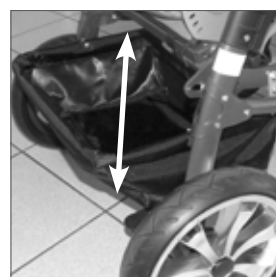

Kalesje og regntrekk er  
standard

Solskjerm 7000-0012

Buggy-Board 7000-0010

Kurv lastevækt 3 kg,  
standard

Kurv str 1 maks 8 kg  
3231-9402E  
Kurv str 2 maks 8 kg  
3233-9402E  
(kan kun brukes i kjøre-  
retning)

## BINGO Evolution – innstillingsmuligheter

Vinkelregulerbar rygg

Vinkelregulerbar rygg

Tilt i begge retninger

Stillbar rygghøyde, setebredde  
og setedybde

Regulerbar fotstøttelei-  
ngde, og justerbar vinkel på selve  
fotplaten