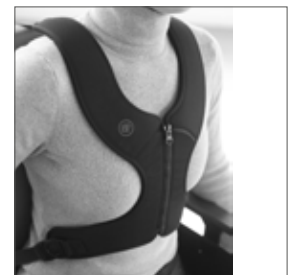

Vest Bingo XS dynamic
SWI-V-XS
Vest Bingo S dynamic
SWI-V-S