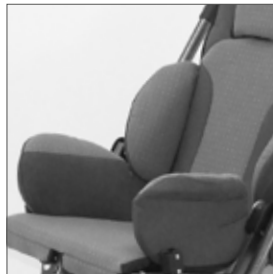

Hoftestøtte: Avtagbart,
bredde, høyde og dybde-
justerbar, standard