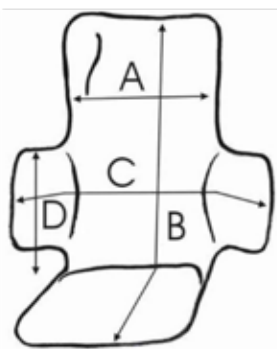

Sidestøtter tåler vann  
HIPPO-SIDEST

Spesialsete Stabilo

Hippocampe	S	M	L	XL
Max brukerlengde	130 cm	140-165 cm	165-185 cm	185-200 cm
Avstand seterygg - benstøtte	72 cm	80 cm	92 cm	107 cm
Rygg høyde standard	38 cm	38 cm	38 cm	38 cm
Ryggbredde	42 cm	42 cm	42 cm	42 cm
Setebredde	42 cm	42 cm	42 cm	42 cm
Setedybde	40 cm*	40 cm*	40 cm*	40 cm*
Totalbredde	67 cm	67 cm	67 cm	67 cm
Setehøyde	35 cm	35 cm	35 cm	35 cm
Totallengde	116 cm	126 cm	136 cm	151 cm
Mål sammenslått (BxHxL)	50x40x116 cm	50x40x126 cm	50x40x136 cm	50x40x151 cm
Maks brukervekt	130 kg	130 kg	130 kg	130 kg
* Setedybden er vanligvis ikke et avgjørende kriterium ved tilpasning av Hippocampe. Kroppshøyde og ønsket avstand mellom seterygg og benstøtte gir den beste indikasjonen for hvilken størrelse man bør velge.				
<b>Spesialsete Stabilo</b>				
A Ryggbredde	30 cm	35 cm	40 cm	45 cm
B Setedybde+rygg høyde	30+50 cm	35+60 cm	40+75 cm	45+75 cm
C (se skisse til venstre)	58 cm	65 cm	75 cm	85 cm
D (se skisse til venstre)	28 cm	28 cm	35 cm	35 cm