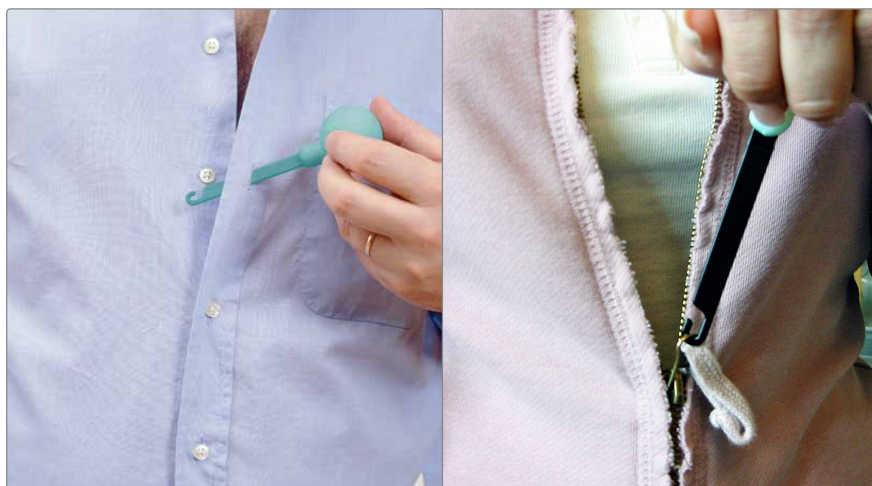

Greb til hverdagen

Knappelukkere

Knappelukkerne er en hjælp til personer, som på grund af nedsat funktion i arme eller hænder har svært ved at få knappen i knappehullet. Kan betjenes med én hånd.

Universalvrider

Greb til hverdagen

Etac Letvægtsgribetang

Aktive gribetænger findes i flere forskellige modeller. De er lette og har ergonomisk designede håndtag, som gør det at nå og gribe nemmere. Kæberne kan åbnes bredt, men også gribe de små ting. Samtidig kan de dreje, hvilket er en unik funktion. De er nemme at indstille i to forskellige positioner. Dette betyder, at de kan indstilles horisontalt eller vertikalt uden at skulle dreje armen. Alle modellerne har en magnet i håndtaget, så man kan opsamle små metal genstande.