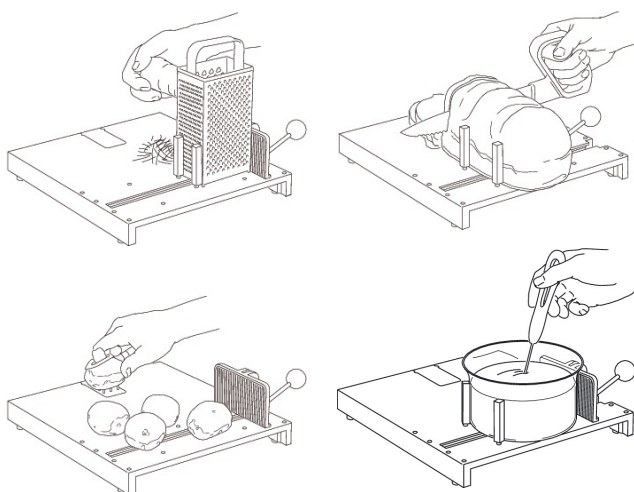

Fix køkkenbræt

Produkt

Varenr.

HMI-nr.

Vægt

Mål

Fikseringsskærebræt, Fix køkkenbræt

80501004

21428

1300 g

L 31,5 x B 29,5 cm

Klembakke til Fix køkkenbræt

84001152

Reservedelssæt Fix køkkenbræt

84001200

Skærebræt med indstillelig ramme

80501005

16189

415 g

L 35,5 x B 20 cm