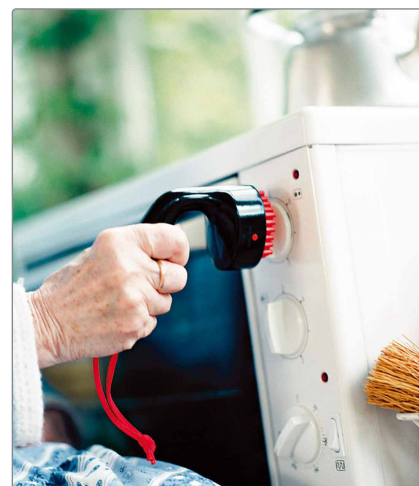

Universalvrider

Universalvrideren letter små daglige gøremål som at åbne vandhanen, låse døren og tænde komfuret. Plastpiggene giver et godt greb og skaftet er meget behageligt at holde ved.