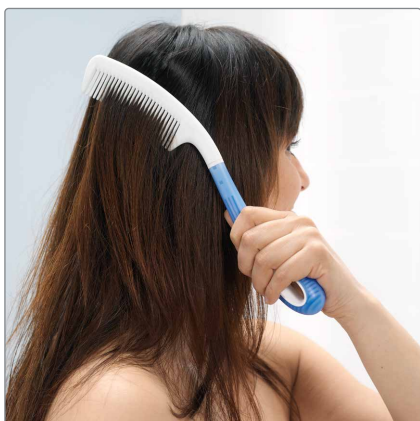

Etac tilbyder også et stort udvalg af hjælpemidler til bad og toilet.

Bestil vores katalog eller se mere på vores hjemmeside:

www.etac.dk

Hygiejne

Beauty serien

Beauty er vores prisbelønnede serie af kropspleje-hjælpemidler til personer med nedsat bevægelighed og svage muskler. Produkternes unikke kombination af god funktion, ergonomiske egenskaber og banebrydende design øger rækkevidden samtidig med, at belastningen af hænder, arme og skuldre minimeres.