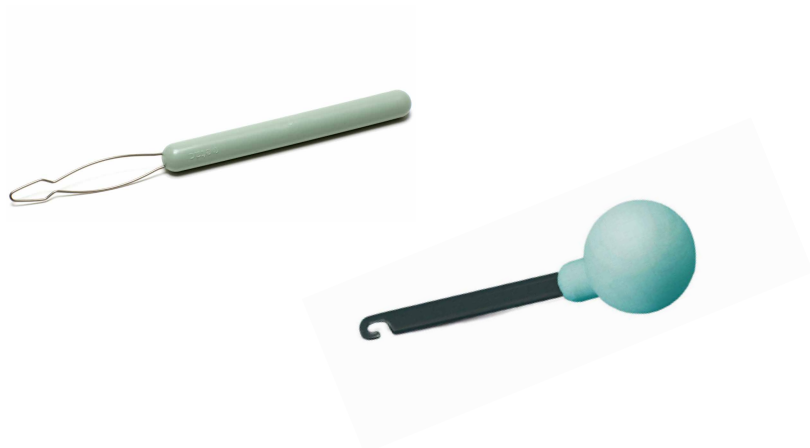

Spise og drikke

Spisestykke i frotté

Frotté spisestykket er kraftigt sugende med en blød forside og vandtæt bagside. Fås i farverne grå og blåbær.

Produkt	Varenr.	HMI-nr.	Vægt	Mål
Spisestykke, farve grå	IM8533022/91	47472		L 90 x B 50 cm
Spisestykke, farve blåbær	IM8533023/91	47472		L 90 x B 50 cm

Greb til hverdagen

Knappelukkere

Knappelukkerne er en hjælp til personer, som på grund af nedsat funktion i arme eller hænder har svært ved at få knappen i knappehullet. Kan betjenes med én hånd.

Universalvrider

Greb til hverdagen

Etac Letvægtsgribetang

Aktive gribetænger findes i flere forskellige modeller. De er lette og har ergonomisk designede håndtag, som gør det at nå og gribe nemmere. Kæberne kan åbnes bredt, men også gribe de små ting. Samtidig kan de dreje, hvilket er en unik funktion. De er nemme at indstille i to forskellige positioner. Dette betyder, at de kan indstilles horisontalt eller vertikalt uden at skulle dreje armen. Alle modellerne har en magnet i håndtaget, så man kan opsamle små metal genstande.

Etac Letvægtsgribetang med krog

Gribetangen kan bruges horisontalt og vertikalt, uden at armen vrides, da gribekloen kan drejes 90°. Den aktiveres meget let og har magnet i enden af håndtaget, så den også nemt opsamler mindre metalgenstande. Krogen på gribekloen letter opsamling eller påklædning. Gribetangen med kraftgreb er udformet med håndtagsvinkel og stilbar underarmsstøtte, som gør den anvendelig for brugere med nedsat løftkraft.