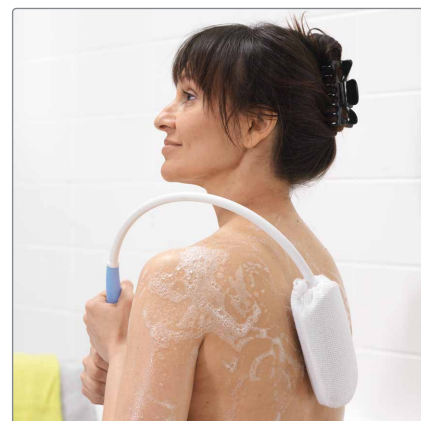

Etac tilbyder også et stort udvalg af hjælpemidler til bad og toilet.

Bestil vores katalog eller se mere på vores hjemmeside:

www.etac.dk

Hygiejne

Beauty serien

Beauty er vores prisbelønnede serie af kropspleje-hjælpemidler til personer med nedsat bevægelighed og svage muskler. Produkternes unikke kombination af god funktion, ergonomiske egenskaber og banebrydende design øger rækkevidden samtidig med, at belastningen af hænder, arme og skuldre minimeres.