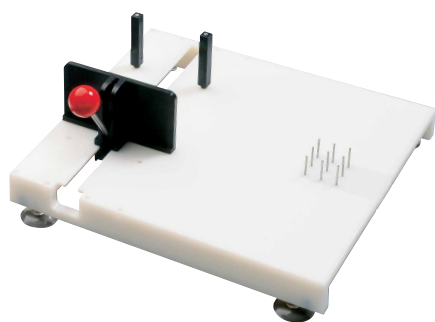

Fikseringsskærebræt

Fikseringsskærebrættet er et godt hjælpemiddel for brugere, som har nedsat funktion i den ene eller begge hænder. Fix køkkenbræet er forsynet med en klembakke, hvor eksempelvis en skål kan holdes på plads. Tåler maskinopvask ved 65°.

Skærebræt og smørebræt

Skærebrættet med indstillelig ramme gør det nemt at skære brødskeer. Kniven ligger stabilt i styresporet, og stopklodsen regulerer skivernes tykkelse. Tåler maskinopvask ved 65°.