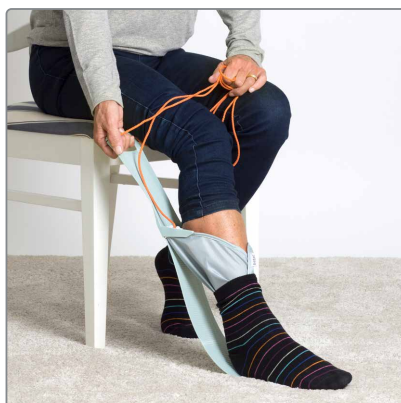

Produkt	Varenr.	HMI-nr.	Vægt	Mål
Socky strømpepåtager, støtte og kompression	80601003-2	21335	90 g	L 100 cm
Socky strømpepåtager, lang	80601001-2	21337	146 g	L 60 cm
Socky strømpepåtager, kort	80601002-2	19434	94 g	L 40 cm