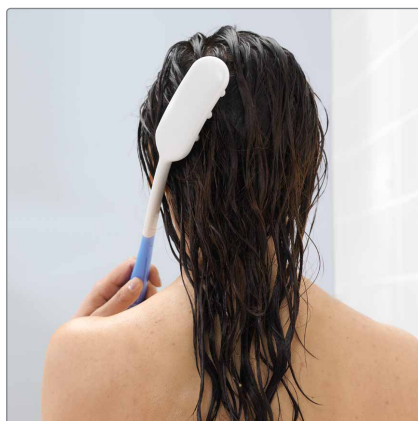

Etac tilbyder også et stort udvalg af hjælpemidler til bad og toilet.

Bestil vores katalog eller se mere på vores hjemmeside:

www.etac.dk

Hygiejne

Beauty serien

Beauty er vores prisbelønnede serie af kropspleje-hjælpemidler til personer med nedsat bevægelighed og svage muskler. Produkternes unikke kombination af god funktion, ergonomiske egenskaber og banebrydende design øger rækkevidden samtidig med, at belastningen af hænder, arme og skuldre minimeres.

Tåvasker

Tåvaskeren har lange håndtag, så det er nemmere for brugeren at nå ben, fødder og ryg.

Badebuks, inkontinens

Badebuksen er til personer, der har problemer med inkontinens. Den er produceret af Helly Hansen Specialprodukter og er lavet i et 100% vandtæt materiale med neoprengummi i taljen og omkring lårene. Badebuksen produceres efter individuelle mål og kan vaskes ved 40°. Se bestillingsskema på vores hjemmeside.