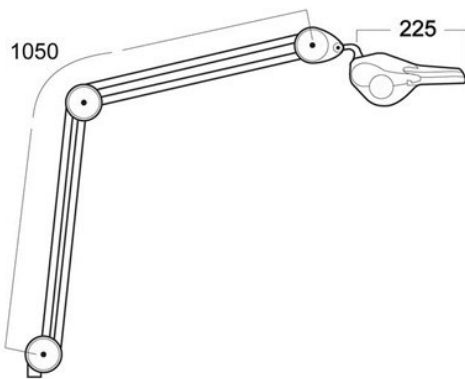

Magnifique II

MÅLSKITSE

Magnifique II