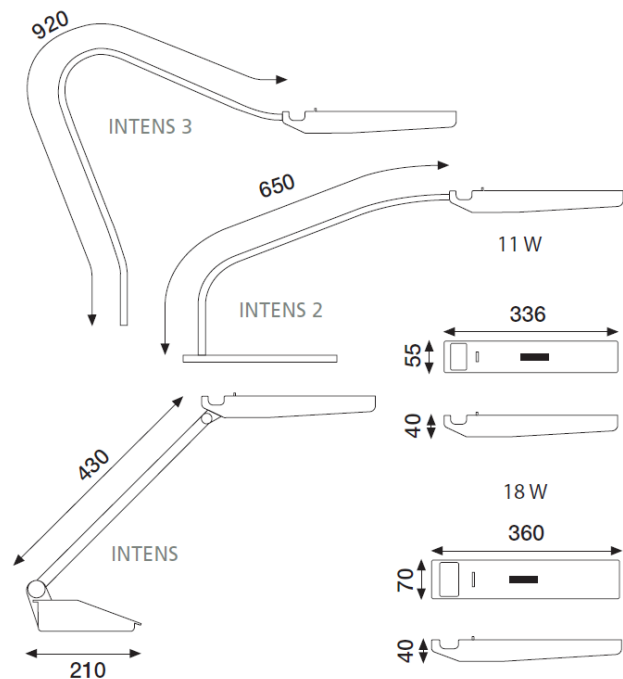

De multifleksible led optimerer lysindstillingen.

INDIVIDUEL OG KORREKT ARBEJDSBELYSNING

De fluorescerende lysrør giver et godt arbejdslys, troværdig farvefortolkning, svag varmeudvikling og lavt energiforbrug.

Anti-refleks gitre med nedblændingseffekt gør Intens lamperne velegnede til både skrivebords- og computerarbejde.

Lyseffektiviteten - med en afstand på 40 cm fra lampehoved til bordflade - er på 1100 lux med et 11 watt lysrør og 1500 lux med et 18 watt lysrør. (Gælder ved en lysrørsfarve på 4000° K, som er inklusiv)