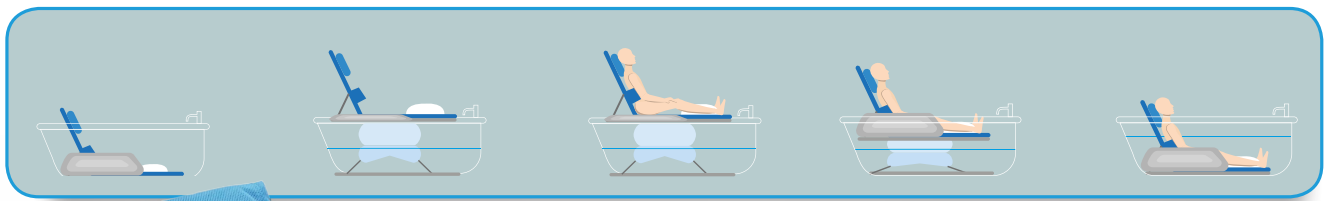

Når sikkerheden
og hygiejnen skal
være i top

Badelift til børn

Surfer Bather

Nem at bruge

- Installeres nemt i badekarret ved hjælp af sugekopper
- Hæves og sænkes nemt ved et tryk på knappen
- Indstilleligt sæde og ryglæn

Sikker at bruge

- Barnet sidder sikkert i sædet, mens det føres ned i eller op af badekarret
- Fås med sideskiner og benstropper for ekstra sikkerhed
- Vandtæt håndbetjening (IP67)

Nem at vedligeholde

- Kan nemt fjernes fra badekarret og er nem at rengøre efter brug
- Vaskes med rent vand efter brug og tørres i oppustet tilstand

Forbedrer trivlsen

- Når sikkerheden er i top, kan både barn og forældre nyde badetid mere
- Sænker barnet helt ned i badekarret, så han eller hun kan nyde vandets terapeutiske egenskaber

Max brugervægt	Max brugerhøjde	Højde	Længde	Bredde	Sædedybde	Vægt	Rygstøtte længde	Rygstøtte vinkel	Antal løft pr. opladning	Motor
50 kg	135 cm	48 cm	112 cm	37-67,5 cm	62 cm	8,7 kg	56 cm	Flad til 70°	20	Airflo 12