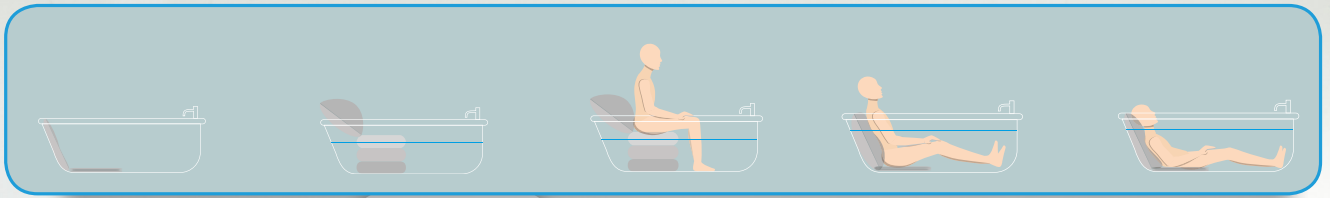

Sikker forflytning

- Ryglænet er ideelt til brugeren, som har brug for ekstra støtte
- Stabil og kompakt
- Lufttrykket kan justeres, så man nemt kan vælge den mest behagelige position
- Pudeholder med anti-skrid

Nem at vedligeholde

- Tørres nemt over dagligt med en svamp med vand og lidt vaskemiddel (sørg for, at puden er helt tør, inden den tages i brug igen)
- Betrækket kan maskinvaskes
- Mulighed for at købe ekstra betræk
- Riverseal® materialet er ekstra holdbart og stærkt

Forbedrer trivlsen

- Brugeren kan løftes liggende både på siden eller på ryggen
- Placeres oven på madrassen og generer ikke brugerens samlevere i dobbeltsengen
- Nem at have med på ferien
- Mindsker risikoen for belastning af plejen

	Handy	Sit-u-Up
Max brugervægt	135 kg	150 kg
Længde	80 cm	75 cm
Bredde	61 cm	70 cm
Vægt	2 kg	4,8 kg
Rygstøtte længde	73 cm	73 cm
Rygstøtte vinkel	Flad til 55°	Flad til 65°
Antal løft pr. opladning	20	20
Motor	Airflo 12	Airflo 12